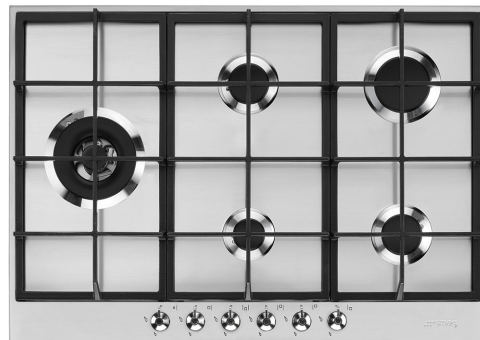

## Design

Design család  
Kollekció  
Szín  
Felületkezelés  
Anyag  
Acél típusa  
Edénytartó állvány  
Égők  
Égők anyaga  
Vezérlés típusa  
Vezérlőgomb pozíciója  
Vezérlőelemek száma  
Vezérlőelemek színe  
Logó  
Szerigrafia színe