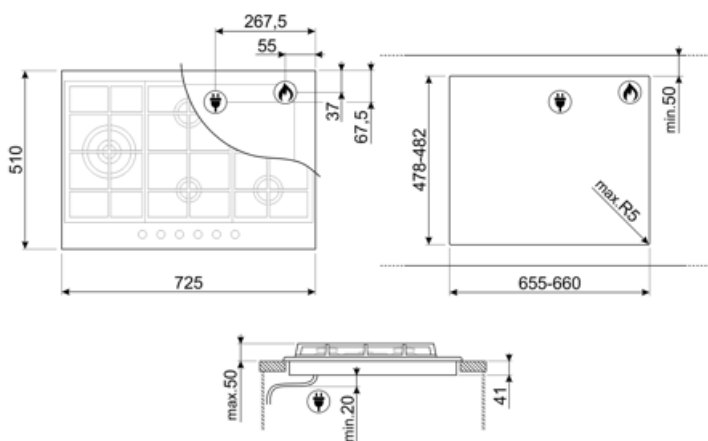

MŰSZAKI JELLEMZŐK

UR

Bal közép - Gáz – 2UR (dupla) - 4.20 kW

Hátsó-közép - Gáz – Félgyors - 1.80 kW

Elülső-közép - Gáz – AUX - 1.10 kW

Jobb hátsó - Gáz – Gyors - 2.60 kW

Jobb első - Gáz – Félgyors - 1.80 kW

Gázbiztonsági szelepek Igen

Automatikus szikragyújtás

Igen

Elektromos csatlakozás

Elektromos csatlakozás névleges értéke (W) 1 W

Feszültség (V) 220-240 V

Telepített elektromos kábel típusa Egyfázisú

Frekvencia (Hz)

50/60 Hz

Tápkábel hossza

120 cm

Csatlakozódugó

Nem

Gázcsatlakozás

Gáz típusa G20 Földgáz

Gas connection Cilindrical

Egyéb gázfűvőkák G30 PB-gáz cseppfolyós gáz

Egyéb elérhető gázcsatlakozások

Kúp alakú

Gázcsatlakozás névleges értéke (W)

11500 W