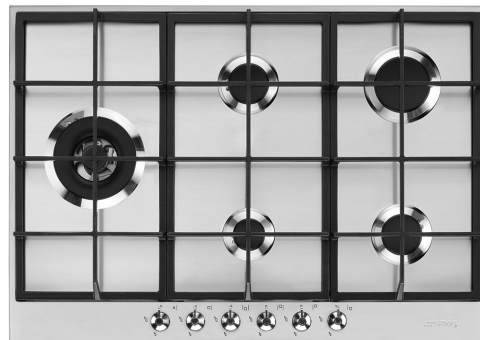

PX375L

Famiglia	Piano di cottura
Incasso	Tradizionale
Dimensione	70/75 cm
Alimentazione	Gas
Tipologia	Gas
Codice EAN	8017709252083

Estetica

Estetica	Classica
Colore	Acciaio Inox
Finitura	Satinato
Materiale	Inox
Tipo inox	Satinato
Serie	New
Griglie	Ghisa
Brucciatori	Smeg Contemporanea
Materiale bruciatori	Alluminio
Tipo di regolazione comandi	Manopole
Posizione comandi	Frontale
N° manopole	6
Colore manopole	Effetto Inox
Colore serigrafia	Nero

Opzioni

Foro da incasso 478-482x655-660 mm

Caratteristiche Tecniche

Centrale sinistra - Gas - Ultrarapido (dual) - 4.20 kW
Posteriore centrale - Gas - Semirapido - 1.80 kW
Anteriore centrale - Gas - Ausiliario - 1.10 kW

TPK

Piastra per cottura Teppanyaki 32,5 cm,
acciaio inox

Glossario simboli

Standard: modalità di installazione, che si abbina facilmente a qualsiasi tipo di cucina.

Griglie in ghisa: Queste griglie sono resistenti alle alte temperature. Solide e robuste, sono state concepite per facilitare lo spostamento e il riposizionamento delle pentole sul piano.