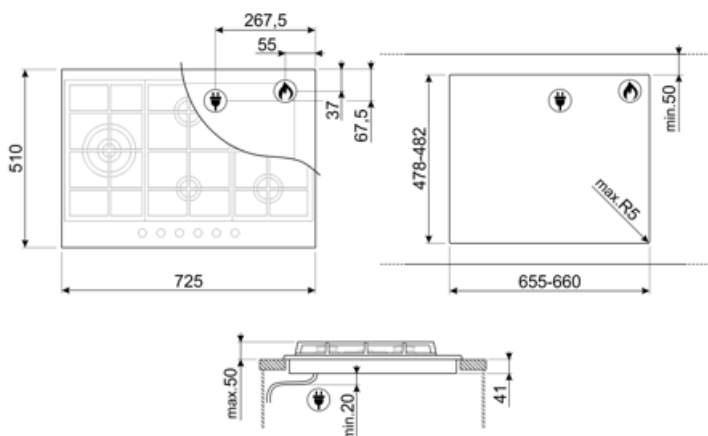

Posteriore destra - Gas - Rapido - 2.60 kW

Anteriore destra - Gas - Semirapido - 1.80 kW

Valvolatura di sicurezza Sì

Accensione rapida sotto
manopola Sì

Collegamento Elettrico

Dati nominali di
collegamento elettrico

1 W

Frequenza

50/60 Hz

Tensione (V)

220-240 V

Lunghezza cavo di
alimentazione

120 cm

Tipo di cavo elettrico
installato

Sì, Monofase

Collegamento Gas

Tipo di gas

G20 Gas naturale

Altri raccordi gas inclusi Conico

Collegamento gas

Cilindrico

Dati nominali di
collegamento gas

11500 W

Altri ugelli gas inclusi

G30 Gas Liquido GPL