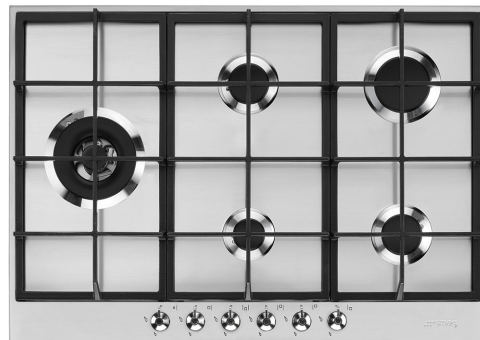

PX375L

Rodzina produktów
Montaż
Wymiary
Zasilanie
Typ
Kod EAN

Płyta kuchenna
Standard
70/75 cm
Gaz
Gazowa
8017709252083

Linia wzornicza

Linia wzornicza
Seria
Kolor
Wykończenie
Materiał
Typ stali nierdzewnej
Ruszty
Palniki
Materiał palników
Rodzaj sterowania
Położenie pokręteł
Liczba pokręteł
Kolor pokręteł
Logo
Kolor nadruku

Classica
Nowy
Stal nierdzewna
Satynowany
Stal nierdzewna
Szczotkowana
Żeliwo
Smeg Contemporary
Aluminium
Pokręta
Front
6
Efekt stali nierdzewnej
Serigrafia
Czarny

Programy / Funkcje

Liczba palników gazowych	5
Liczba wszystkich stref grzejnych	5