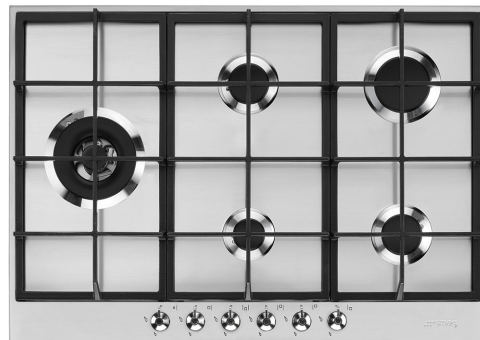

PX375L

Rodzina produktów
Montaż
Wymiary
Zasilanie
Typ
Kod EAN

Płyta kuchenna
Standard
70/75 cm
Gaz
Gazowa
8017709252083

Linia wzornicza

Linia wzornicza
Seria
Kolor
Wykończenie
Materiał
Typ stali nierdzewnej
Ruszty
Palniki
Materiał palników
Rodzaj sterowania
Położenie pokręteł
Liczba pokręteł
Kolor pokręteł
Logo
Kolor nadruku

Classica
Nowy
Stal nierdzewna
Satynowany
Stal nierdzewna
Szczotkowana
Żeliwo
Smeg Contemporary
Aluminium
Pokręta
Front
6
Efekt stali nierdzewnej
Serigrafia
Czarny

Programy / Funkcje

| | |
|-----------------------------------|---|
| Liczba palników gazowych | 5 |
| Liczba wszystkich stref grzejnych | 5 |