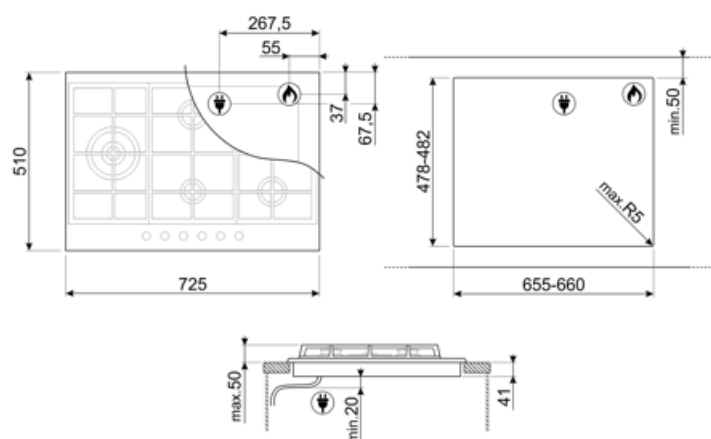

Specyfikacja techniczna

UR

Centralny lewy - Gaz - Ultra szybki (podwójny) - 4.20 kW

Tylny centralny - Gaz - Średnio szybki - 1.80 kW

Przedni centralny - Gaz - Pomocniczy - 1.10 kW

Tylny prawy - Gaz - Szybki - 2.60 kW

Przedni prawy - Gaz - Średnio szybki - 1.80 kW

Zabezpieczenie przeciwwypływowemu gazu Tak

Zapalarka elektryczna zintegrowana w pokrętle Tak

Podłączenie elektryczne

Moc przyłączeniowa (W) 1 W

Napięcie (V) 220-240 V

Rodzaj przewodu elektrycznego w zestawie Tak, jednofazowy

Częstotliwość (Hz) 50/60 Hz

50/60 Hz

Długość przewodu zasilającego (cm)

120 cm

Wtyczka

Nie

Podłączenie gazowe

Typ gazu G20 gaz naturalny

Podłączenie gazowe Cylindryczne

Zamienne dysze do gazu G30 GPL Gaz płynny

Dostępne inne przyłącza gazowe Stożkowe

Moc przyłączeniowa gazu 11500 W