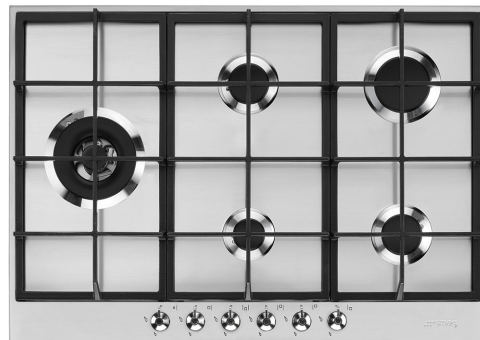

## PX375L

Rodzina produktów  
Montaż  
Wymiary  
Zasilanie  
Typ  
Kod EAN

Płyta kuchenna  
Standard  
70/75 cm  
Gaz  
Gazowa  
8017709252083

## Linia wzornicza

Linia wzornicza  
Seria  
Kolor  
Wykończenie  
Materiał  
Typ stali nierdzewnej  
Ruszty  
Palniki  
Materiał palników  
Rodzaj sterowania  
Położenie pokręteł  
Liczba pokręteł  
Kolor pokręteł  
Logo  
Kolor nadruku

Classica  
Nowy  
Stal nierdzewna  
Satynowany  
Stal nierdzewna  
Szczotkowana  
Żeliwo  
Smeg Contemporary  
Aluminium  
Pokręta  
Front  
6  
Efekt stali nierdzewnej  
Serigrafia  
Czarny