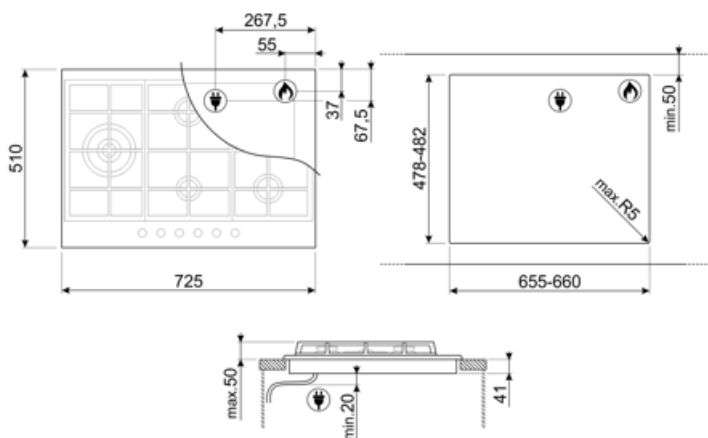

Specyfikacja techniczna

UR

Centralny lewy - Gaz - Ultra szybki (podwójny) - 4.20 kW

Tylny centralny - Gaz - Średnio szybki - 1.80 kW

Przedni centralny - Gaz - Pomocniczy - 1.10 kW

Tylny prawy - Gaz - Szybki - 2.60 kW

Przedni prawy - Gaz - Średnio szybki - 1.80 kW

Zabezpieczenie przeciwwypływowemu gazu Tak

Zapalarka elektryczna zintegrowana w pokrętle Tak

Podłączenie elektryczne

Moc przyłączeniowa (W) 1 W

Napięcie (V) 220-240 V

Rodzaj przewodu elektrycznego w zestawie Tak, jednofazowy

Częstotliwość (Hz) 50/60 Hz

50/60 Hz

Długość przewodu zasilającego (cm)

120 cm

Wtyczka

Nie

Podłączenie gazowe

Typ gazu G20 gaz naturalny

Podłączenie gazowe Cylindryczne

Zamienne dysze do gazu G30 GPL Gaz płynny

Dostępne inne przyłącza gazowe Stożkowe

Moc przyłączeniowa gazu 11500 W