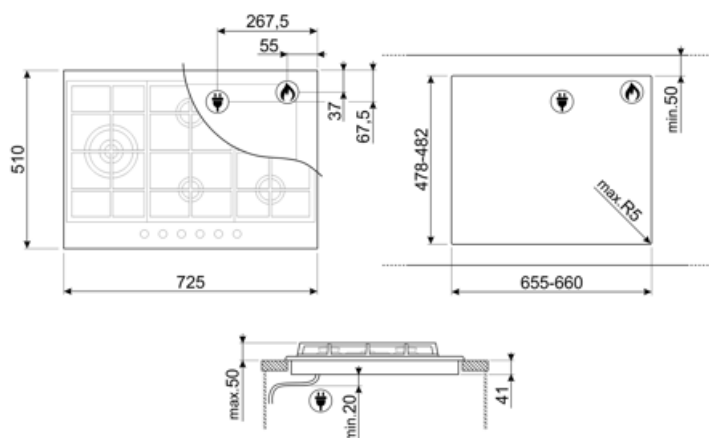

Tekniske egenskaber

UR

Midten til venstre - Gas - 2UR (dobbelt) - 4.20 kW

Bagest i midten - Gas - Semi-hurtig - 1.80 kW

Forrest i midten - Gas - AUX - 1.10 kW

Bagest til højre - Gas - Hurtig - 2.60 kW

Front-højre - Gas - Semi-hurtig - 1.80 kW

Gas-sikkerhedsventiler Ja

Automatisk tænding

Ja

Elektrisk tilslutning

Elektrisk tilslutning,
normering (W)

1 W

Spænding (V)

220-240 V

Ledningstype

Enkelt fase

Frekvens (Hz)

50/60 Hz

Strømforsyning
ledningslængde

120 cm

Stik

Nej

Gastilslutning

Gastype

Naturgas G20

Gastilslutning

Cylinderformet

Andre gasdyser
medfølger

G30 GPL-gas

Andre givne
gasforbindelser

Konisk

Gastilslutning normering
(W)

11500 W