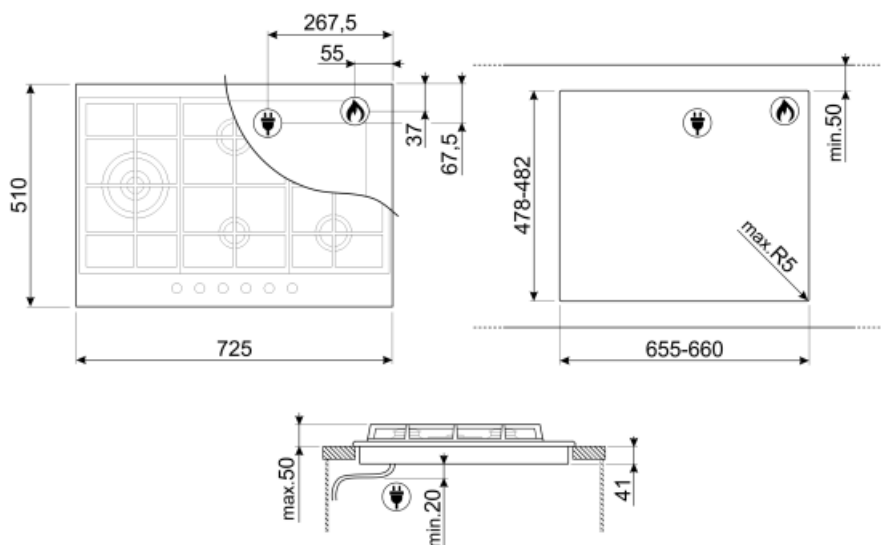

Tekniske egenskaber

UR

Midten til venstre - Gas - 2UR (dobbelt) - 4.20 kW

Bagest i midten - Gas - Semi-hurtig - 1.80 kW

Forrest i midten - Gas - AUX - 1.10 kW

Bagest til højre - Gas - Hurtig - 2.60 kW

Front-højre - Gas - Semi-hurtig - 1.80 kW

Gas-sikkerhedsventiler Ja

Automatisk tænding Ja

Elektrisk tilslutning

Elektrisk tilslutning,
normering (W) 1 W

Spænding (V) 220-240 V

Ledningstype Enkelt fase

Frekvens (Hz) 50/60 Hz

Strømforsyning
ledningslængde 120 cm

Gastilslutning

Gastype Naturgas G20

Gastilslutning Cylinderformet

Andre gasdyser
medfølger G30 GPL-gas

Andre givne
gasforbindelser Konisk

Gastilslutning normering 11500 W
(W)