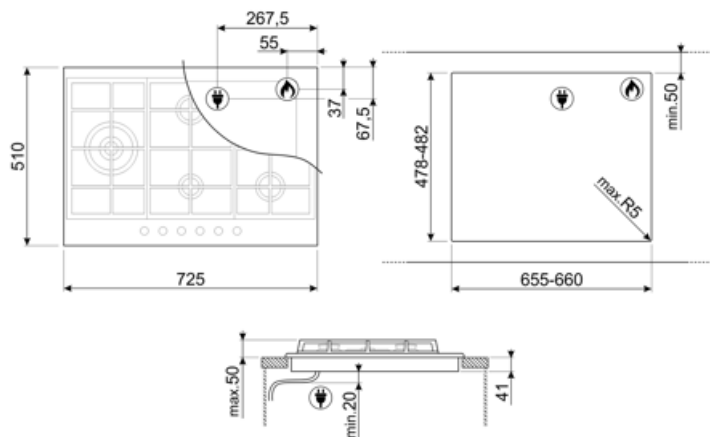

Conexión de gas

Tipo de gas **G20 gas natural**

Conexión de gas **Cilindrico**

Otros inyectores de gas incluidos **G30 Gas Liquido GPL**

Otras conexiones de gas previstas **Cónica**

Datos nominales de conexión gas **11500 W**