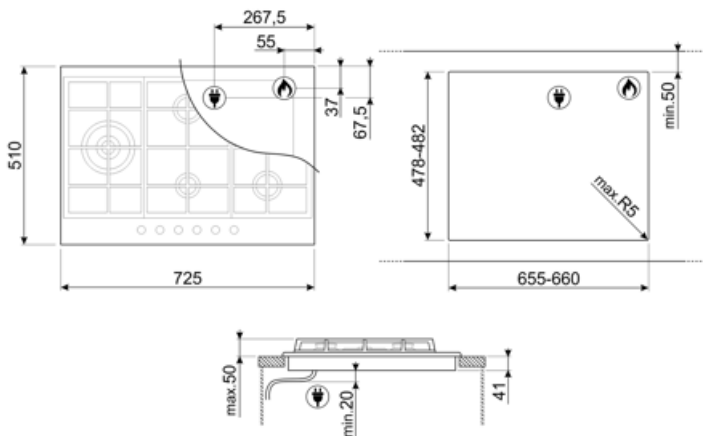

Tekniset ominaisuudet

UR

Keskellä vasemmalla - Kaasu - 2URP (kaksois) - 4.20 kW

Takana keskellä - Kaasu - SRD - 1.80 kW

Edessä keskellä - Kaasu - AUX - 1.10 kW

Takana oikealla - Kaasu - RP - 2.60 kW

Edessä oikealla - Kaasu - SRD - 1.80 kW

Kaasun turvaventtiilit Kyllä

Automaattinen sytytys Kyllä

Sähköliitântä

Sähköliitântäteho (W) 1 W

Jännite (V) 220-240 V

Johdon tyyppi Yksi vaihe

Taajuus (Hz) 50/60 Hz

Sähköjohdon pituus (cm) 120 cm

Sähköpistokkeen tyyppi Ei

Kaasuliitântä

Kaasun tyyppi G20 maakaasu

Kaasuliitântä Sylinterinmuotoinen

Muut mukana G30 GPL nestekaasu

toimitettavat suuttimet

Muut mukana tulevat
kaasusuuttimet Kartiomainen

Kaasun tehotaso 11500 W