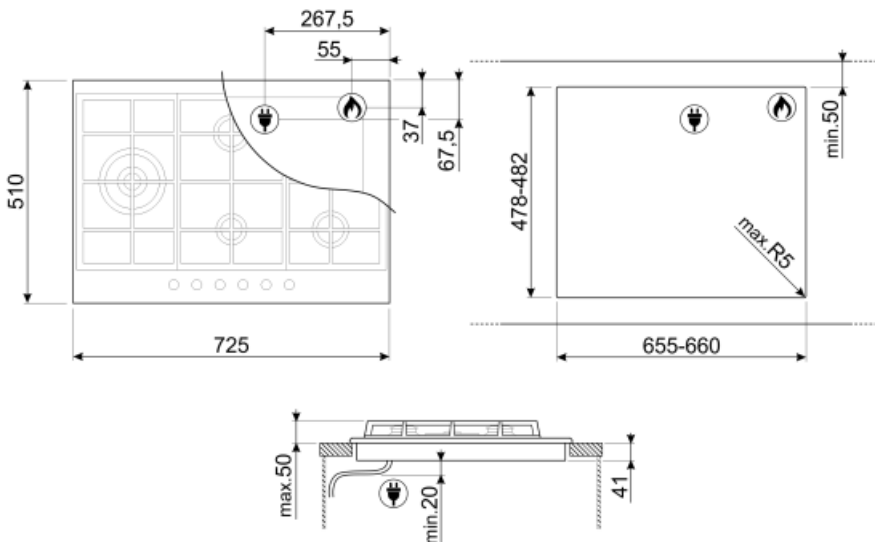

Tekniset ominaisuudet

UR

Keskellä vasemmalla - Kaasu - 2URP (kaksois) - 4.20 kW

Takana keskellä - Kaasu - SRD - 1.80 kW

Edessä keskellä - Kaasu - AUX - 1.10 kW

Takana oikealla - Kaasu - RP - 2.60 kW

Edessä oikealla - Kaasu - SRD - 1.80 kW

Kaasun turvaventtiilit Kyllä

Automaattinen sytytys Kyllä

Sähköliitäntä

Sähköliitännätäteho (W) 1 W

Jännite (V) 220-240 V

Johdon tyyppi Yksi vaihe

Taajuus (Hz) 50/60 Hz

Sähköjohdon pituus (cm) 120 cm

Kaasuliitäntä

Kaasun tyyppi G20 maakaasu

Kaasuliitäntä Sylinterinmuotoinen

Muut mukana toimitettavat suuttimet G30 GPL nestekaasu

Muut mukana tulevat kaasusuuttimet Kartiomainen

Kaasun tehotaso 11500 W