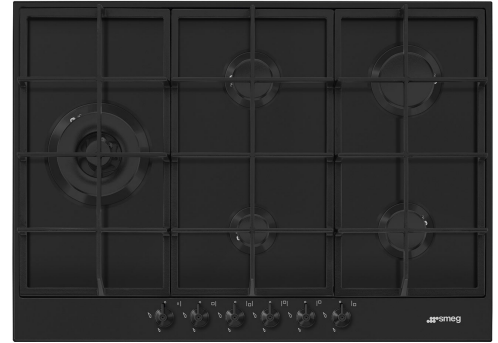

# PX375LMB

|                           |               |
|---------------------------|---------------|
| Tuoteryhmä                | Keittotaso    |
| Kalusteeseen sijoitettava | Vakio         |
| Mitat                     | 70/75 cm      |
| Virtalähde                | Kaasu         |
| Tyyppi                    | Kaasu         |
| EAN-koodi                 | 8017709321635 |

## Estetiikka

|                       |                   |
|-----------------------|-------------------|
| Estetiikka            | Classic           |
| Serie                 | Uusi              |
| Väri                  | Mattamusta        |
| Pinnan viimeistely    | Matta             |
| Materiaali            | Emaloitu          |
| Keittoastioiden tuet  | Valurauta         |
| Polttimet             | Contemporary Smeg |
| Polttimien materiaali | Alumiini          |
| Polttimien pinnoite   | Musta kerma       |
| Säätimien tyyppi      | Säätimet          |
| Säätönappien sijainti | Etuosa            |
| Säätimien lukumäärä   | 6                 |
| Säätimien väri        | Mattamusta        |
| Logo                  | Silkkipainettu    |
| Väri                  | Hopea             |