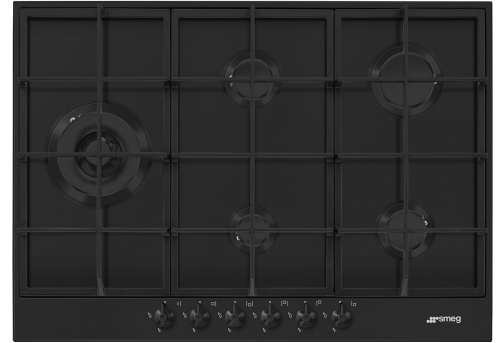

PX375LMB

Tuoteryhmä	Keittotaso
Kalusteeseen sijoitettava	Vakio
Mitat	70/75 cm
Virtalähde	Kaasu
Tyyppi	Kaasu
EAN-koodi	8017709321635

Estetiikka

Estetiikka	Classic
Väri	Mattamusta
Pinnan viimeistely	Matta
Materiaali	Emaloitu
Serie	Uusi
Keittoastioiden tuet	Valurauta
Polttimet	Contemporary Smeg
Polttimien materiaali	Alumiini
Polttimien pinnoite	Musta kerma
Säätimien tyyppi	Säätimet
Säätönappien sijainti	Etuosa
Säätimien lukumäärä	6
Säätimien väri	Mattamusta
Väri	Hopea

Vaihtoehdot

Työtason profiili 478-482x655-660 mm

Tekniset ominaisuudet

Keskellä vasemmalla - Kaasu - 2URP (kaksois) - 4.20 kW
Takana keskellä - Kaasu - SRD - 1.80 kW
Edessä keskellä - Kaasu - AUX - 1.10 kW