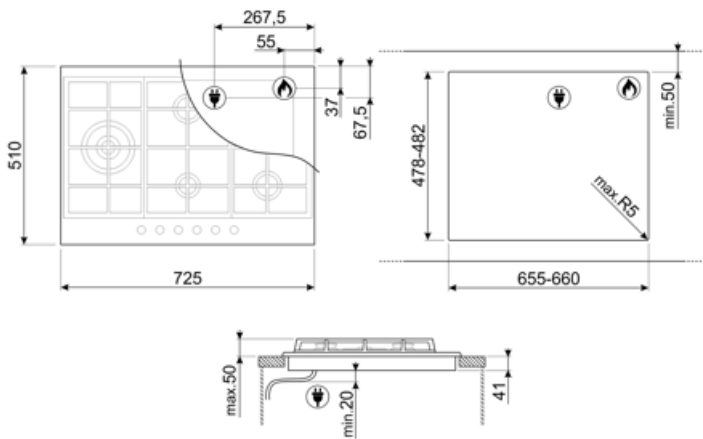

Tekniset ominaisuudet

UR

Keskellä vasemmalla - Kaasu - 2URP (kaksois) - 4.20 kW

Takana keskellä - Kaasu - SRD - 1.80 kW

Edessä keskellä - Kaasu - AUX - 1.10 kW

Takana oikealla - Kaasu - RP - 2.60 kW

Edessä oikealla - Kaasu - SRD - 1.80 kW

Kaasun turvaventtiilit Kyllä

Automaattinen sytytys Kyllä

Sähköliitântä

Sähköliitântäteho (W) 1 W

Jännite (V) 220-240 V

Johdon tyyppi Yksi vaihe

Taajuus (Hz) 50/60 Hz

Sähköjohdon pituus (cm) 120 cm

Sähköpistokkeen tyyppi Ei

Kaasuliitântä

Kaasun tyyppi G20 maakaasu

Kaasuliitântä Sylinterinmuotoinen

Muut mukana toimitettavat suuttimet G30 GPL nestekaasu

Muut mukana tulevat kaasusuuttimet Kartiomainen

Kaasun tehotaso 11500 W