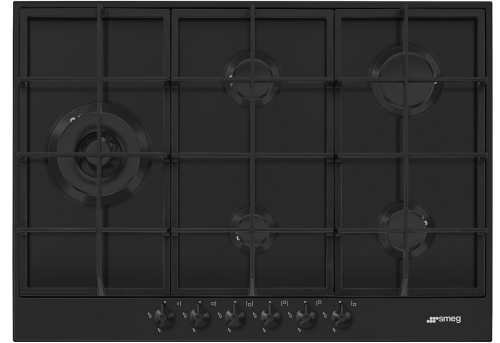

PX375LMB

Tuoteryhmä	Keittotaso
Kalusteeseen sijoitettava	Vakio
Mitat	70/75 cm
Virtalähde	Kaasu
Tyyppi	Kaasu
EAN-koodi	8017709321635

Estetiikka

Estetiikka	Classic
Serie	Uusi
Väri	Mattamusta
Pinnan viimeistely	Matta
Materiaali	Emaloitu
Keittoastioiden tuet	Valurauta
Polttimet	Contemporary Smeg
Polttimien materiaali	Alumiini
Polttimien pinnoite	Musta kerma
Säätimien tyyppi	Säätimet
Säätönappien sijainti	Etuosa
Säätimien lukumäärä	6
Säätimien väri	Mattamusta
Logo	Silkkipainettu
Väri	Hopea

Ohjelma / toiminnot

Kaasukeittoalueita yhteensä	5
Keittoalueita yhteensä	5

Vaihtoehdot

Työtason profiili	478-482x655-660 mm
-------------------	--------------------

Tekniset ominaisuudet

UR

Keskellä vasemmalla - Kaasu - 2URP (kaksois) - 4.20 kW

GRW
Wok support

WOKGHU
Cast-Iron WOK Support

Alternative products

PX375L

Väri: Ruostumaton teräs

Symbols glossary

Vakioasennus: Perinteinen asennus keittiötasoon, soveltuu kaikkiin keittiösarjoihin

Raskaan käytön valurautaiset keittorillät: maksimaalista vakautta ja lujuutta varten.