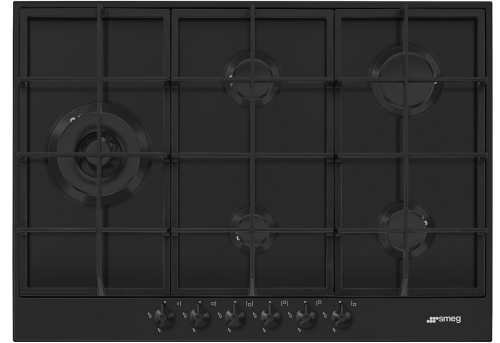

PX375LMB

Tuoteryhmä	Keittotaso
Kalusteeseen sijoitettava	Vakio
Mitat	70/75 cm
Virtalähde	Kaasu
Tyyppi	Kaasu
EAN-koodi	8017709321635

Estetiikka

Estetiikka	Classic
Serie	Uusi
Väri	Mattamusta
Pinnan viimeistely	Matta
Materiaali	Emaloitu
Keittoastioiden tuet	Valurauta
Polttimet	Contemporary Smeg
Polttimien materiaali	Alumiini
Polttimien pinnoite	Musta kerma
Säätimien tyyppi	Säätimet
Säätönappien sijainti	Etuosa
Säätimien lukumäärä	6
Säätimien väri	Mattamusta
Logo	Silkkipainettu
Väri	Hopea

Ohjelma / toiminnot

Kaasukeittoalueita yhteensä	5
Keittoalueita yhteensä	5

Vaihtoehdot

Työtason profiili	478-482x655-660 mm
-------------------	--------------------

Tekniset ominaisuudet

UR

Keskellä vasemmalla - Kaasu - 2URP (kaksois) - 4.20 kW