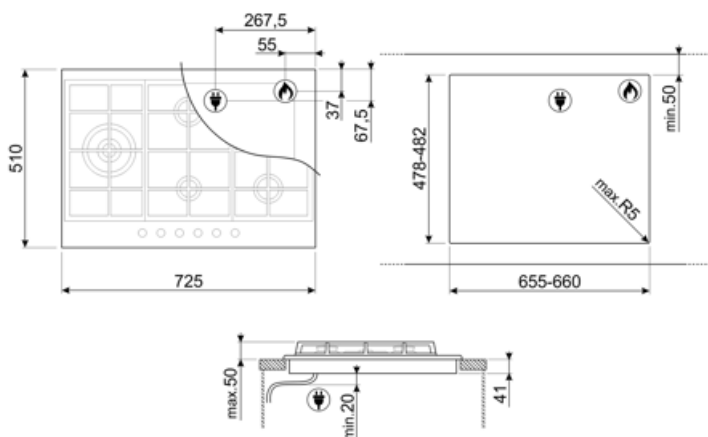

Vaihtoehdot

Työtason profiili 478-482x655-660 mm

Tekniset ominaisuudet

Keskellä vasemmalla - Kaasu - 2URP (kaksois) - 4.20 kW
Takana keskellä - Kaasu - SRD - 1.80 kW
Edessä keskellä - Kaasu - AUX - 1.10 kW

Taajuus (Hz) 50/60 Hz
Sähköjohdon pituus (cm) 120 cm

Kaasuliitântä

Kaasun tyyppi G20 maakaasu
Kaasuliitântä Sylinderinmuotoinen
Muut mukana toimitettavat suuttimet G30 GPL nestekaasu

Muut mukana tulevat kaasusuuttimet Kartiomainen
Kaasun tehotaso 11500 W