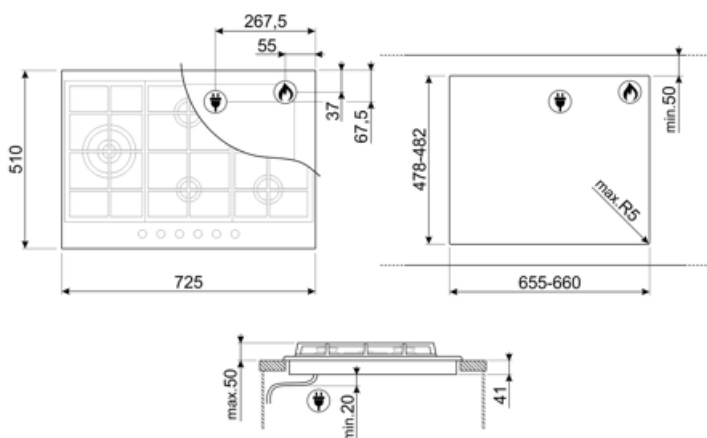

Technologie

UR

Gauche central - Gaz - Ultra-rapide double commande - 4.20 kW

Arrière central - Gaz - Semi rapide - 1.80 kW

Avant central - Gaz - Auxiliaire - 1.10 kW

Arrière droit - Gaz - Rapide - 2.60 kW

Avant droit - Gaz - Standard - 1.80 kW

Thermocouples oui Allumage automatique intégré aux manettes oui

Raccordement électrique

Puissance nominale	1 W	Fréquence	50/60 Hz
Tension	220-240 V	Longueur du câble d'alimentation	120 cm
Type de câble d'alimentation installé	Mono-phasé	Type de prise	Non

Raccordement gaz

Type de gaz	G20 Gaz naturel	Réglé au gaz naturel	Cônique
Raccordement au gaz	Cylindrique	Puissance nominale gaz	11500 W
Injecteurs gaz fournis	G30 GPL Gaz liquide