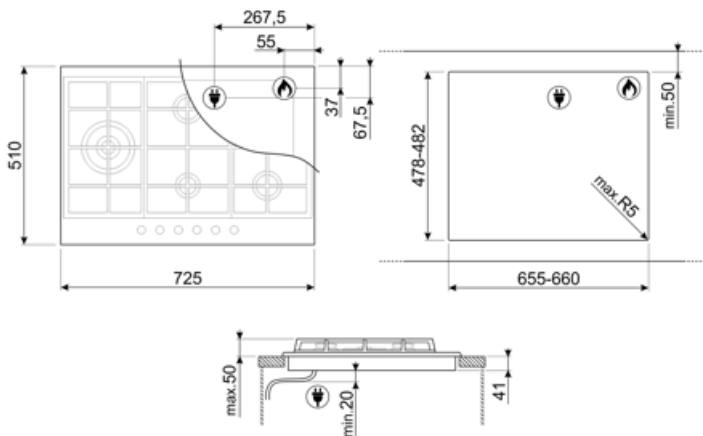

מאפיינים טכניים

UR

2 kW (כפולות) - UR אמצעי-שמאלי - גז - 2

1.80 kW אחורי-אמצעי - גז - מהיר למחצה

1.10 kW - AUX - קדמי-אמצעי - גז

2.60 kW אחורי-ימני - גז - מהירות

1.80 kW קדמי-ימני - גז - מהיר למחצה

שסתומי בטיחות לגז כן

הצתה אוטומטית

כן

חיבור חשמלי

(דירוג חיבור חשמלי (ואט) 1 W
(מתח (וולט) 220-240 V
סוג כבל חשמל חד-פאזי
תדר (Hz) 50/60 Hz

אורך כבל חשמל 120 cm
Terminal box No
תקע לא

חיבור גז

סוג גז G20 גז טבעי
Gas connection Cilindrical
חרירי גז אחרים כלולים גפ"ם גז נזולי G30

חיבורי גז אחרים מצורפים קוני
(דירוג חיבור גז (ואט) 11500 W