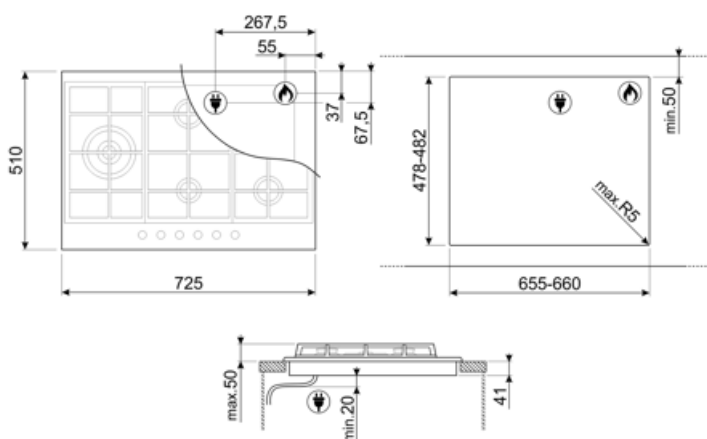

מאפיינים טכניים

UR

2 kW (כפולות) - UR אמצעי-שמאלי - גז - 2

1.80 kW אחורי-אמצעי - גז - מהיר למחצה

1.10 kW - AUX - קדמי-אמצעי - גז

2.60 kW אחורי-ימני - גז - מהירות

1.80 kW קדמי-ימני - גז - מהיר למחצה

שסתומי בטיחות לגז כן

הצתה אוטומטית

כן

חיבור חשמלי

(דירוג חיבור חשמלי (ואט

1 W

אורך כבל חשמל

120 cm

(מתח (וולט

220-240 V

Terminal box

No

סוג כבל חשמל

חד-פאזי

תקע

לא

תדר (Hz)

50/60 Hz

חיבור גז

סוג גז

גז טבעי G20

חיבורי גז אחרים מצורפים

קוני

Gas connection

Cilindrical

(דירוג חיבור גז (ואט

11500 W

חרירי גז אחרים כלולים

גפ"ם גז נזולי G30