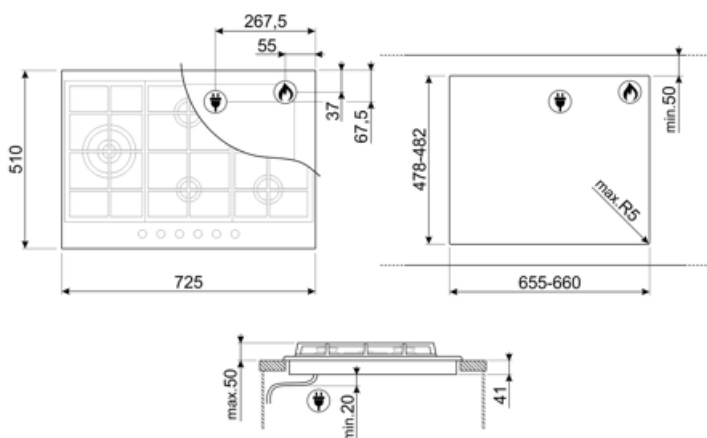

Tekniske egenskaper

UR

Midten venstre - Gass - 2URP (dobbelt) - 4.20 kW

Midten bak - Gass - SRD - 1.80 kW

Midten foran - Gass - AUX - 1.10 kW

Høyre bak - Gass - RP - 2.60 kW

Høyre foran - Gass - SRD - 1.80 kW

Gassikkerhetsventiler Ja Automatisk tenning Ja

Elektrisk tilkobling

Elektrisk tilkoblingseffekt (W)	1 W	Frekvens (Hz)	50/60 Hz
Spenning (V)	220-240 V	Lengde på strømledning (cm)	120 cm
Type ledning	Enfase	Støpseltype	Nei

Gasstilkobling

Gasstype	Naturgass G20	Andre gasstilkoblinger følger	Konisk
Gasstilkobling	Sylindrisk	Måling av gassforbindelse (W)	11500 W
Andre medfølgende dyser	Flytende gass G30 GPL