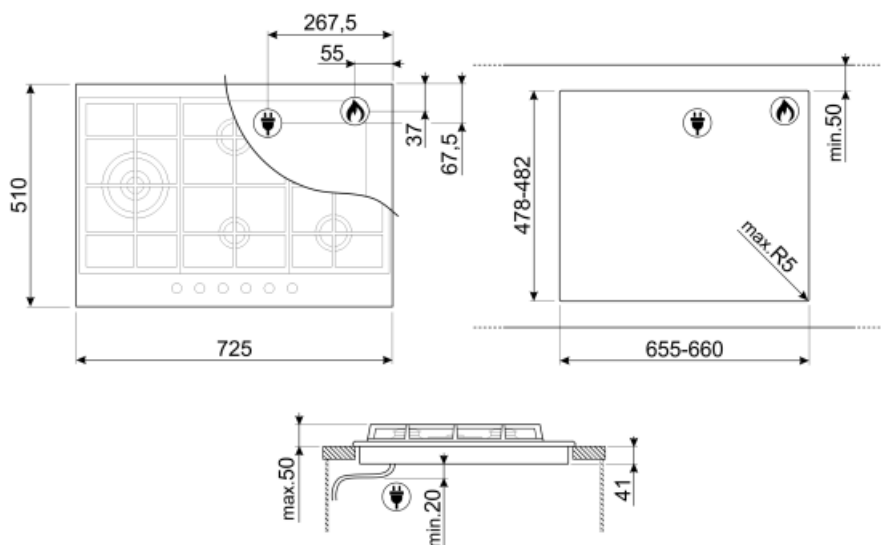

PX375LMB

Produktgruppe	Platetopp
Type innbygging	Standard
Mål	70/75 cm
Strømtilførsel	Gass
Type	Gasskokeplate
EAN-kode	8017709321635

Estetisk linje

Estetikk	Classic
Farge	Matt Sort
Finish	Matt
Materiale	Emaljert
Serie	Ny
Panne stativ	Støpejern
Brennere	Smeg Contemporary
Materiale brennere	Aluminium
Brannbelegg	Svart Ceram
Type kontroll innstilling	Vridere
Kontrollknapp funksjon	Foran
Antall kontroller	6
kontroller farge	Matt Sort
Serigrafi farge	Sølv

Programmer/funksjoner

Antall gasstilberedningssoner	5
Antall tilberedningssoner	5

Funksjoner

Nedfelling i benkeplate 478-482x655-660 mm

Tekniske egenskaper

UR

Midten venstre - Gass - 2URP (dobbelt) - 4.20 kW

Frekvens (Hz) 50/60 Hz
 Lengde på strømledning (cm) 120 cm

Gasstilkobling

Gasstype Naturgass G20
 Gasstilkobling Sylinderisk
 Andre medfølgende dyser Flytende gass G30 GPL

Andre gasstilkoblinger følger Konisk
 Måling av gassforbindelse (W) 11500 W