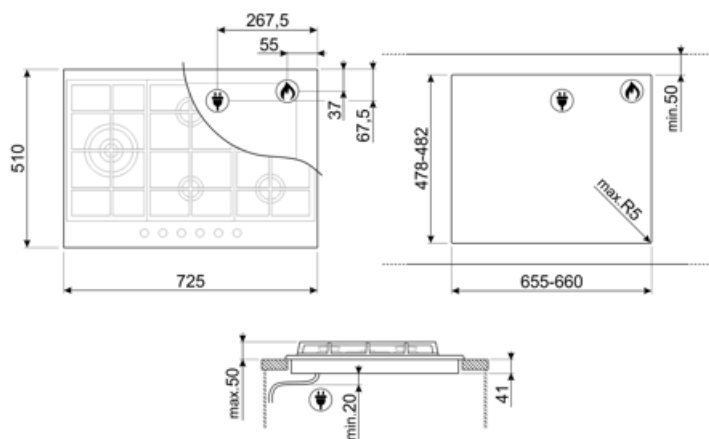

Technische specificaties

UR

Linksmidden - Gas - 2URP (dual) - 4.20 kW

Middenachter - Gas - SRD - 1.80 kW

Middenvoor - Gas - AUX - 1.10 kW

Rechtsachter - Gas - RP - 2.60 kW

Rechtsvoor - Gas - SRD - 1.80 kW

Thermobeveiliging Ja **Automatische ontsteking** Ja

Elektrische aansluiting

Nominale aansluitwaarde	1 W	Frequentie	50/60 Hz
Spanning (V)	220-240 V	Lengte voedingskabel	120 cm
Type stroomkabel	Eenfasig	Stekker	Nee

Gasaansluiting

Type gas	G20 Aardgas	Andere gasaansluitingen	Konisch
Gasaansluiting	Cilindrisch	Nominale aansluitwaarde gas	11500 W
Andere sproeiers meegeleverd	Sproeiers butaan/propaan gas meegeleverd