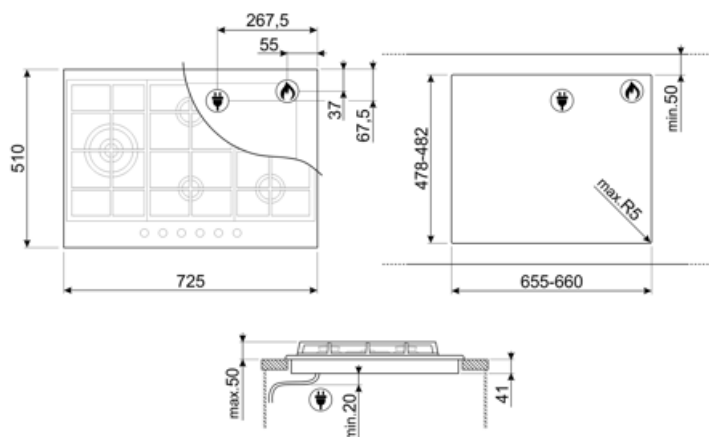

Technische specificaties

UR

Linksmidden - Gas - 2URP (dual) - 4.20 kW

Middenachter - Gas - SRD - 1.80 kW

Middenvoor - Gas - AUX - 1.10 kW

Rechtsachter - Gas - RP - 2.60 kW

Rechtsvoor - Gas - SRD - 1.80 kW

Thermobeveiliging Ja Automatische ontsteking Ja

Elektrische aansluiting

Nominale aansluitwaarde	1 W	Frequentie	50/60 Hz
Spanning (V)	220-240 V	Lengte voedingskabel	120 cm
Type stroomkabel	Eenfasig	Stekker	Nee

Gasaansluiting

Type gas	G20 Aardgas	Andere gasaansluitingen	Konisch
Gasaansluiting	Cilindrisch	Nominale aansluitwaarde gas	11500 W
Andere sproeiers meegeleverd	Sproeiers butaan/propaan gas meegeleverd