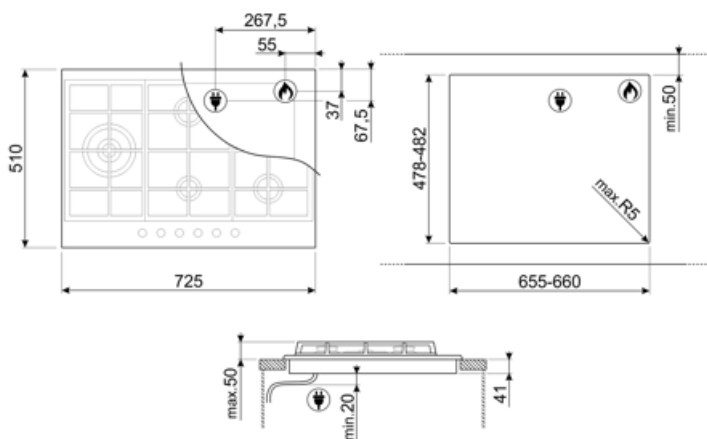

Technische specificaties

UR

Linksmidden - Gas - 2URP (dual) - 4.20 kW

Middenachter - Gas - SRD - 1.80 kW

Middenvoor - Gas - AUX - 1.10 kW

Rechtsachter - Gas - RP - 2.60 kW

Rechtsvoor - Gas - SRD - 1.80 kW

Thermobeveiliging Ja **Automatische ontsteking** Ja

Elektrische aansluiting

Nominale aansluitwaarde	1 W	Frequentie	50/60 Hz
Spanning (V)	220-240 V	Lengte voedingskabel	120 cm
Type stroomkabel	Eenfasig	Stekker	Nee

Gasaansluiting

Type gas	G20 Aardgas	Andere gasaansluitingen	Konisch
Gasaansluiting	Cilindrisch	Nominale aansluitwaarde gas	11500 W
Andere sproeiers meegeleverd	Sproeiers butaan/propaan gas meegeleverd