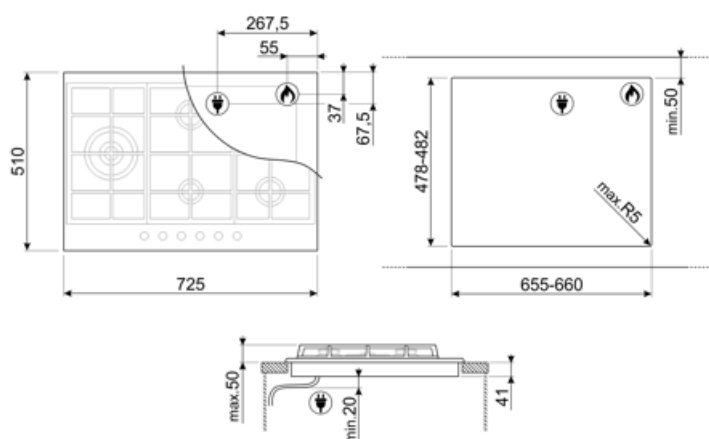

Specyfikacja techniczna

UR

Centralny lewy - Gaz - Ultra szybki (podwójny) - 4.20 kW

Tylny centralny - Gaz - Średnio szybki - 1.80 kW

Przedni centralny - Gaz - Pomocniczy - 1.10 kW

Tylny prawy - Gaz - Szybki - 2.60 kW

Przedni prawy - Gaz - Średnio szybki - 1.80 kW

Zabezpieczenie przeciwwypływowemu gazu Tak

Zapalarka elektryczna zintegrowana w pokrętle Tak

Podłączenie elektryczne

Moc przyłączeniowa (W) 1 W

Napięcie (V) 220-240 V

Rodzaj przewodu elektrycznego w zestawie Tak, jednofazowy

Częstotliwość (Hz) 50/60 Hz

50/60 Hz

Długość przewodu zasilającego (cm)

120 cm

Wtyczka

Nie

Podłączenie gazowe

Typ gazu G20 gaz naturalny

Podłączenie gazowe Cylindryczne

Zamienne dysze do gazu G30 GPL Gaz płynny

Dostępne inne przyłącza gazowe Stożkowe

Moc przyłączeniowa gazu 11500 W