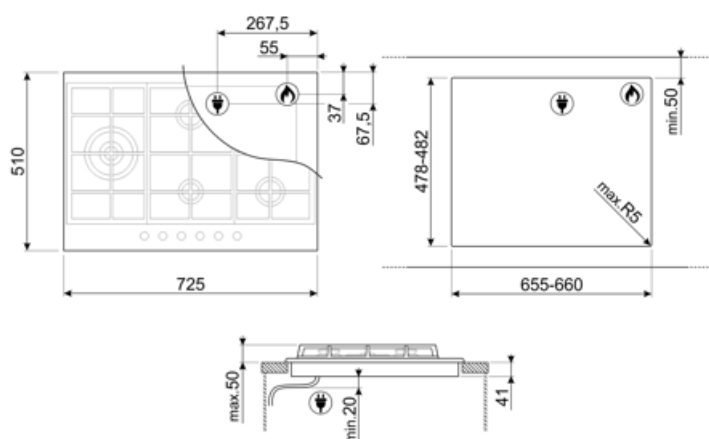

Specyfikacja techniczna

UR

Centralny lewy - Gaz - Ultra szybki (podwójny) - 4.20 kW

Tylny centralny - Gaz - Średnio szybki - 1.80 kW

Przedni centralny - Gaz - Pomocniczy - 1.10 kW

Tylny prawy - Gaz - Szybki - 2.60 kW

Przedni prawy - Gaz - Średnio szybki - 1.80 kW

Zabezpieczenie przeciwwypływowemu gazu Tak

Zapalarka elektryczna zintegrowana w pokrętle Tak

Podłączenie elektryczne

Moc przyłączeniowa (W) 1 W

Napięcie (V) 220-240 V

Rodzaj przewodu elektrycznego w zestawie Tak, jednofazowy

Częstotliwość (Hz) 50/60 Hz

Długość przewodu zasilającego (cm) 120 cm

Wtyczka Nie

Podłączenie gazowe

Typ gazu G20 gaz naturalny

Podłączenie gazowe Cylindryczne

Zamienne dysze do gazu G30 GPL Gaz płynny

Dostępne inne przyłącza gazowe Stożkowe

Moc przyłączeniowa gazu 11500 W