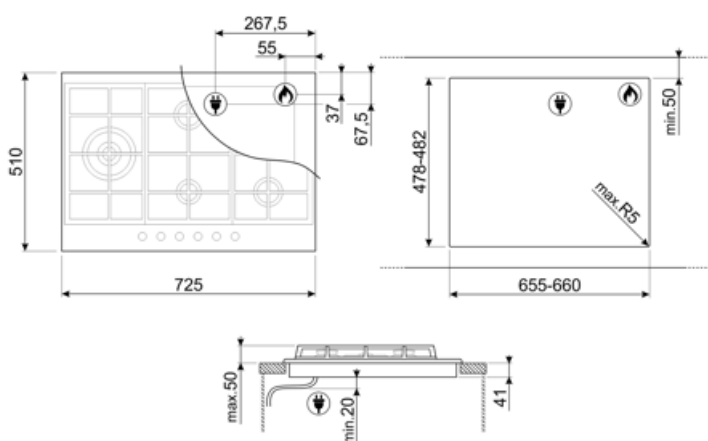

Технические характеристики

UR

Центральная левая - Газ - ультрабыстрая (двойная) - 4.20 кВт

Задняя центральная - Газ - полубыстрая - 1.80 кВт

Фронтальная центральная - Газ - вспомогательная - 1.10 кВт

Задняя правая - Газ - быстрая - 2.60 кВт

Фронтальная правая - Газ - полубыстрая - 1.80 кВт

Газ-контроль	Да	Автоматический электроподжиг	Да

Электрическое подключение

Номинальная мощность	1 Вт	Частота тока	50/60 Гц
Напряжение	220-240 В	Длина электрического кабеля	120 см
Тип электрического кабеля	Однофазное	Тип электрической вилки	No

Подключение к газу

Тип газа	G20 природный газ	Подключение к газу	Коническое
Подключение к газу	Цилиндрическое	Номинальная мощность газа	11500 Вт
Жиклеры для других типов газа в комплекте	G30 GPL сжиженный газ