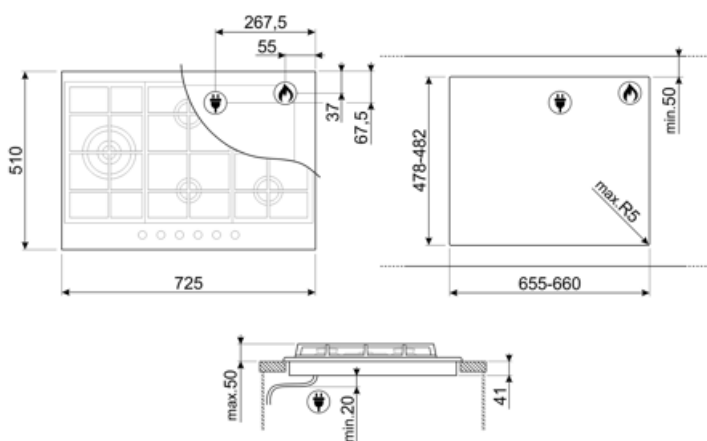

Teknisk specifikation

UR

Mitten vänster - Gas - 2 URP (dubbel) - 4.20 kW

Mitten bak - Gas - SRD - 1.80 kW

Mitten fram - Gas - AUX - 1.10 kW

Höger bak - Gas - RP - 2.60 kW

Höger fram - Gas - SRD - 1.80 kW

Säkerhetsventiler Ja Automatisk tändning Ja

Elektrisk anslutning

Anslutningseffekt	1 W	Frekvens	50/60 Hz
Spänning (V)	220-240 V	Längd matningskabel	120 cm
Typ av sladd	Enfas	Typ av kontakt	Nej

Gasanslutning

Typ av gas	G20 Naturgas	Övriga inkluderade gasanslutningar	Konisk
Gasanslutning	Cylindrisk	Anslutningseffekt	11500 W
Andra medföljande dysor	G30 Gasol