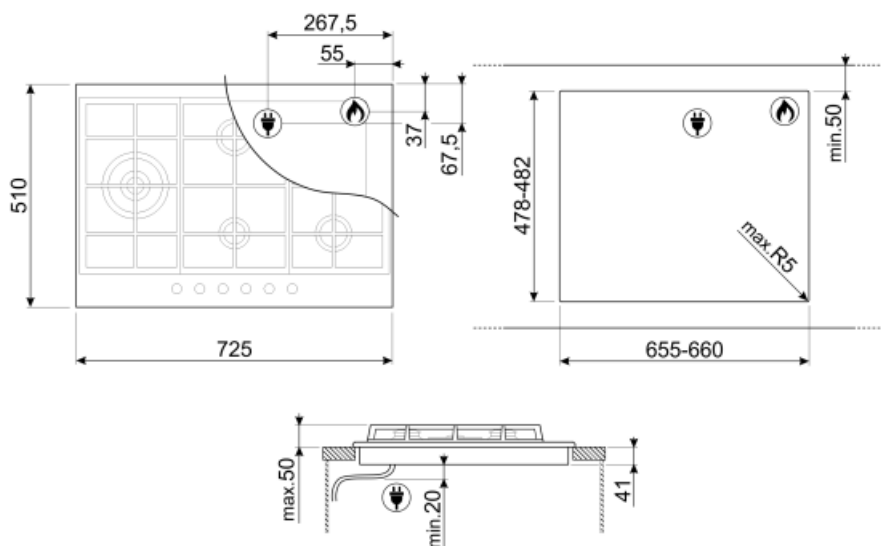

Teknisk specifikation

UR

Mitten vänster - Gas - 2 URP (dubbel) - 4.20 kW

Mitten bak - Gas - SRD - 1.80 kW

Mitten fram - Gas - AUX - 1.10 kW

Höger bak - Gas - RP - 2.60 kW

Höger fram - Gas - SRD - 1.80 kW

Säkerhetsventiler   Ja   Automatisk tändning   Ja

Elektrisk anslutning

Anslutningseffekt	1 W	Frekvens	50/60 Hz
Spänning (V)	220-240 V	Längd matningskabel	120 cm
Typ av sladd	Enfas		

Gasanslutning

Typ av gas	G20 Naturgas	Övriga inkluderade gasanslutningar	Konisk
Gasanslutning	Cylindrisk	Anslutningseffekt	11500 W
Andra medföljande dysor	G30 Gasol