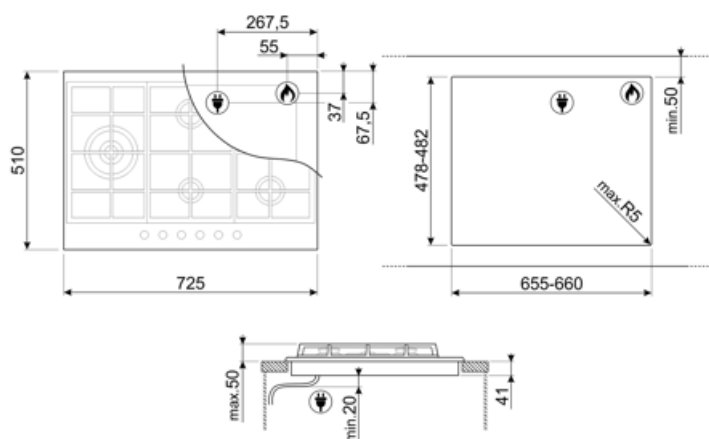

Teknisk specifikation

UR

Mitten vänster - Gas - 2 URP (dubbel) - 4.20 kW

Mitten bak - Gas - SRD - 1.80 kW

Mitten fram - Gas - AUX - 1.10 kW

Höger bak - Gas - RP - 2.60 kW

Höger fram - Gas - SRD - 1.80 kW

Säkerhetsventiler Ja Automatisk tändning Ja

Elektrisk anslutning

Anslutningseffekt	1 W	Frekvens	50/60 Hz
Spänning (V)	220-240 V	Längd matningskabel	120 cm
Typ av sladd	Enfas	Typ av kontakt	Nej

Gasanslutning

Typ av gas	G20 Naturgas	Övriga inkluderade gasanslutningar	Konisk
Gasanslutning	Cylindrisk	Anslutningseffekt	11500 W
Andra medföljande dysor	G30 Gasol