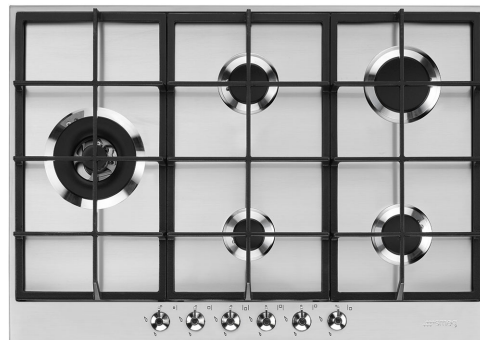

PX375LSA

Produktfamilie	Kogeplade
Indbygningstype	Standard
Dimension	70/75 cm
Strømforsyning	Gas
Type	Gaskogeplade
EAN-kode	8017709261269

Æstetik

Æstetik	Classic
Serie	Ny
Farve	Rustfrit stål
Finish	Børstet
Materiale	Rustfrit stål
Type af stål	Børstet
Grydereoler	Støbejern
Brændere	Contemporary Smeg
Blusmateriale	Aluminium
Type af betjeningsindstilling	Betjeningsknapper
Drejeknap position	Forside
Antal betjeninger	6
Betjening farve	Ståleffekt
Logo	Silketryk
Serigrafi farve	Sort

Program / Funktioner

Samlet antal gaszoner	5
Zoner i alt	5

Valgmuligheder

Udskæring af bordplade 478-482x655-660 mm

Tekniske egenskaber

UR

Midten til venstre - Gas - 2UR (dobbelt) - 4.20 kW

Bagest i midten - Gas - Semi-hurtig - 1.80 kW