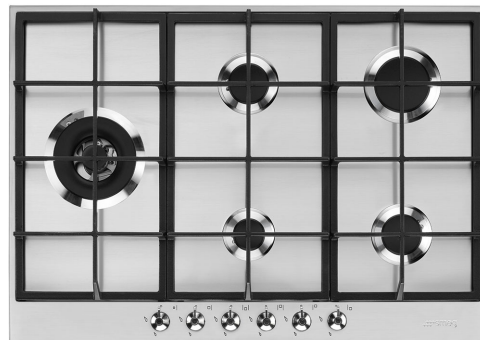

PX375LSA

Produktfamilie	Kogeplade
Indbygningstype	Standard
Dimension	70/75 cm
Strømforsyning	Gas
Type	Gaskogeplade
EAN-kode	8017709261269

Æstetik

Æstetik	Classic
Farve	Rustfrit stål
Finish	Børstet
Materiale	Rustfrit stål
Type af stål	Børstet
Serie	Ny
Grydereoler	Støbejern
Brændere	Contemporary Smeg
Blusmateriale	Aluminium
Type af betjeningsindstilling	Betjeningsknapper
Drejeknap position	Forside
Antal betjeninger	6
Betjening farve	Ståleffekt
Serigrafi farve	Sort

Program / Funktioner

Samlet antal gaszoner	5
Zoner i alt	5

Valgmuligheder

Udskæring af bordplade 478-482x655-660 mm

Tekniske egenskaber

UR

Midten til venstre - Gas - 2UR (dobbelt) - 4.20 kW

Bagest i midten - Gas - Semi-hurtig - 1.80 kW