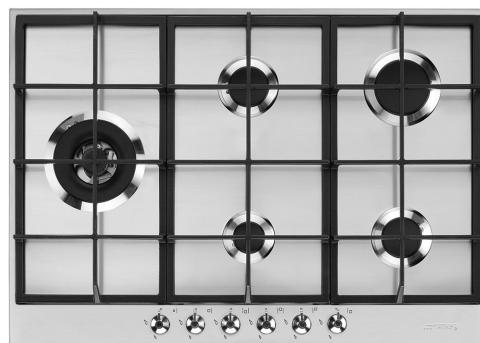

PX375LSA

Produktfamilie	Kogeplade
Indbygningstype	Standard
Dimension	70/75 cm
Strømforsyning	Gas
Type	Gaskogeplade
EAN-kode	8017709261269

Æstetik

Æstetik	Classic
Farve	Rustfrit stål
Finish	Børstet
Materiale	Rustfrit stål
Type af stål	Børstet
Serie	Ny
Grydereoler	Støbejern
Brændere	Contemporary Smeg
Blusmateriale	Aluminium
Type af betjeningsindstilling	Betjeningsknapper
Drejeknap position	Forside
Antal betjeninger	6
Betjening farve	Ståleffekt
Serigrafi farve	Sort

Valgmuligheder

Udskæring af bordplade 478-482x655-660 mm

Tekniske egenskaber

Midten til venstre - Gas - 2UR (dobbelt) - 4.20 kW
Bagest i midten - Gas - Semi-hurtig - 1.80 kW
Forrest i midten - Gas - AUX - 1.10 kW

Not included accessories

GRW
Wok support

WOKGHU
Cast-Iron WOK Support

TPK
Stainless steel grill plate to cook
Teppanyaki dishes

Symbols glossary (TT)

- | | | | |
|--|--|---|--|
|  | Standardinstallering: Traditionel installation i bordplade, velegnet til ethvert køkkensæt |  | Tunge støbejernsgrydereoler: til maksimum stabilitet og styrke. |
|  | Knapbetjening |  | Ultra hurtige brændere: Kraftige ultrahurtige brændere tilbyder op til 5kW effekt. |