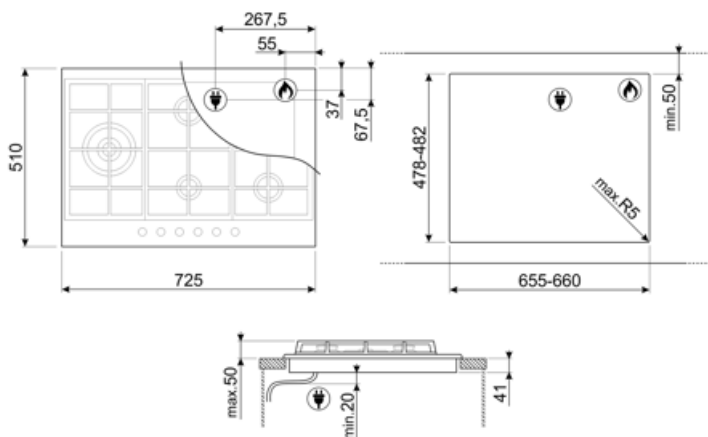

Valgmuligheder

Udskæring af bordplade 478-482x655-660 mm

Tekniske egenskaber

Midten til venstre - Gas - 2UR (dobbelt) - 4.20 kW
Bagest i midten - Gas - Semi-hurtig - 1.80 kW
Forrest i midten - Gas - AUX - 1.10 kW

Frekvens (Hz) 50/60 Hz
Strømforsyning
ledningslængde 120 cm

Gastilslutning

Gastype G30 GPL-gas
Gastilslutning Cylinderformet

Andre gasdyser medfølger G110 Bygas, Naturgas G20
Gastilslutning normering 11500 W
(W)