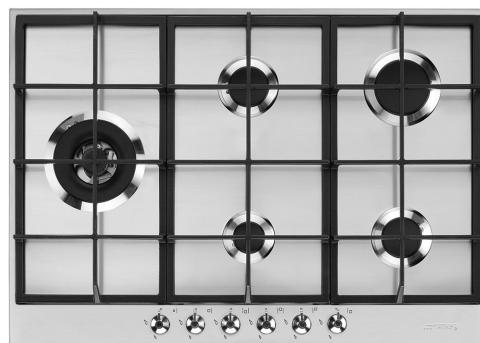

## PX375LSA

Produktfamilie	Kogeplade
Indbygningstype	Standard
Dimension	70/75 cm
Strømforsyning	Gas
Type	Gaskogeplade
EAN-kode	8017709261269

## Æstetik

Æstetik	Classic
Farve	Rustfrit stål
Finish	Børstet
Materiale	Rustfrit stål
Type af stål	Børstet
Serie	Ny
Grydereoler	Støbejern
Brændere	Contemporary Smeg
Blusmateriale	Aluminium
Type af betjeningsindstilling	Betjeningsknapper
Drejeknap position	Forside
Antal betjeninger	6
Betjening farve	Ståleffekt
Serigrafi farve	Sort