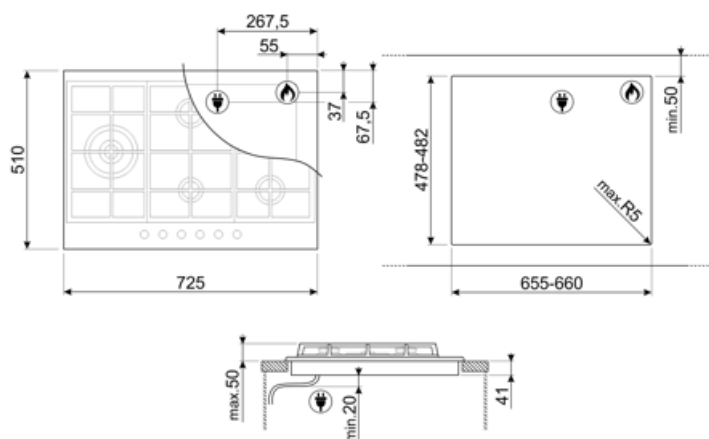

Tekniske egenskaber

UR

Midten til venstre - Gas - 2UR (dobbelt) - 4.20 kW

Bagest i midten - Gas - Semi-hurtig - 1.80 kW

Forrest i midten - Gas - AUX - 1.10 kW

Bagest til højre - Gas - Hurtig - 2.60 kW

Front-højre - Gas - Semi-hurtig - 1.80 kW

Gas-sikkerhedsventiler Ja

Automatisk tænding

Ja

Elektrisk tilslutning

Elektrisk tilslutning,
normering (W)

1 W

Spænding (V)

220-240 V

Ledningstype

Enkelt fase

Frekvens (Hz)

50/60 Hz

Strømforsyning
ledningslængde

120 cm

Stik

No

Gastilslutning

Gastype

G30 GPL-gas

Gastilslutning

Cylinderformet

Andre gasdyser
medfølger

G110 Bygas, Naturgas G20

Gastilslutning normering
(W)

11500 W