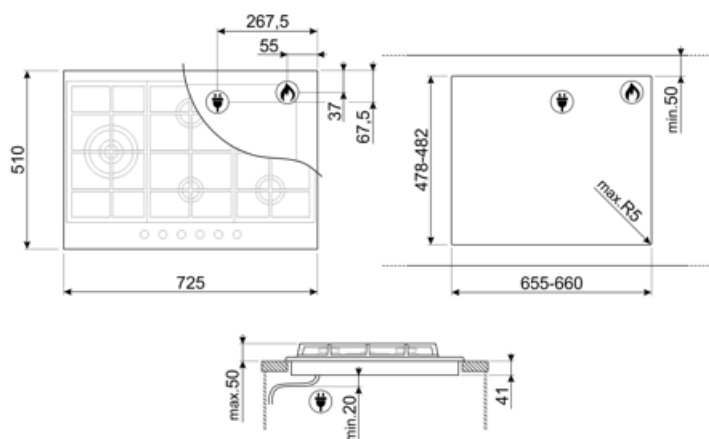

Tekniske egenskaber

UR

Midten til venstre - Gas - 2UR (dobbelt) - 4.20 kW

Bagest i midten - Gas - Semi-hurtig - 1.80 kW

Forrest i midten - Gas - AUX - 1.10 kW

Bagest til højre - Gas - Hurtig - 2.60 kW

Front-højre - Gas - Semi-hurtig - 1.80 kW

Gas-sikkerhedsventiler Ja

Automatisk tænding

Ja

Elektrisk tilslutning

Elektrisk tilslutning,
normering (W)

1 W

Spænding (V)

220-240 V

Ledningstype

Enkelt fase

Frekvens (Hz)

50/60 Hz

Strømforsyning
ledningslængde

120 cm

Stik

Nej

Gastilslutning

Gastype

G30 GPL-gas

Gastilslutning

Cylinderformet

Andre gasdyser
medfølger

G110 Bygas, Naturgas G20

Gastilslutning normering
(W)

11500 W