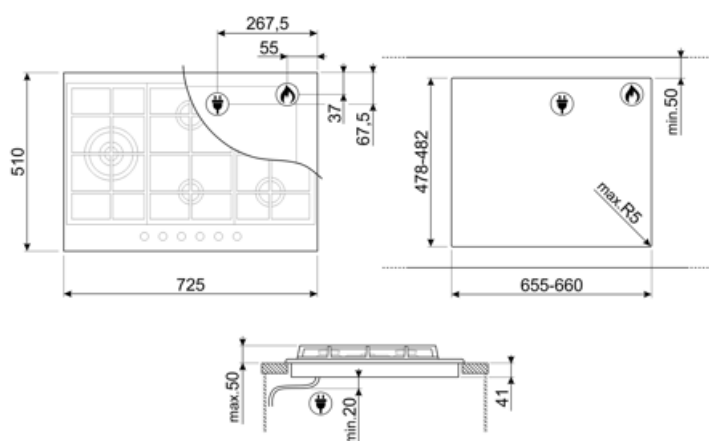

Tekniske egenskaber

UR

Midten til venstre - Gas - 2UR (dobbelt) - 4.20 kW

Bagest i midten - Gas - Semi-hurtig - 1.80 kW

Forrest i midten - Gas - AUX - 1.10 kW

Bagest til højre - Gas - Hurtig - 2.60 kW

Front-højre - Gas - Semi-hurtig - 1.80 kW

Gas-sikkerhedsventiler Ja

Automatisk tænding

Ja

Elektrisk tilslutning

Elektrisk tilslutning,
normering (W)

1 W

Spænding (V)

220-240 V

Ledningstype

Enkelt fase

Frekvens (Hz)

50/60 Hz

Strømforsyning
ledningslængde

120 cm

Stik

Nej

Gastilslutning

Gastype

G30 GPL-gas

Gastilslutning

Cylinderformet

Andre gasdyser
medfølger

G110 Bygas, Naturgas G20

Gastilslutning normering
(W)

11500 W