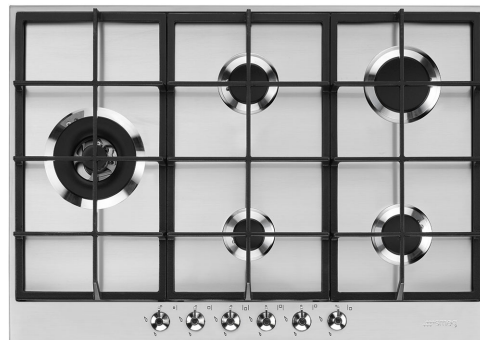

PX375LSA

Produktfamilie	Kogeplade
Indbygningstype	Standard
Dimension	70/75 cm
Strømforsyning	Gas
Type	Gaskogeplade
EAN-kode	8017709261269

Æstetik

Æstetik	Classic
Serie	Ny
Farve	Rustfrit stål
Finish	Børstet
Materiale	Rustfrit stål
Type af stål	Børstet
Grydereoler	Støbejern
Brændere	Contemporary Smeg
Blusmateriale	Aluminium
Type af betjeningsindstilling	Betjeningsknapper
Drejeknap position	Forside
Antal betjeninger	6
Betjening farve	Ståleffekt
Logo	Silketryk
Serigrafi farve	Sort

Program / Funktioner

Samlet antal gaszoner	5
Zoner i alt	5

Valgmuligheder

Udskæring af bordplade 478-482x655-660 mm

Tekniske egenskaber

UR

Midten til venstre - Gas - 2UR (dobbelt) - 4.20 kW

Bagest i midten - Gas - Semi-hurtig - 1.80 kW

Standardinstallering: Traditionel installation i bordplade, velegnet til ethvert køkkensæt

Tunge støbejernsgrydereoler: til maksimum stabilitet og styrke.

Ultra hurtige brændere: Kraftige ultrahurtige brændere tilbyder op til 5kW effekt.