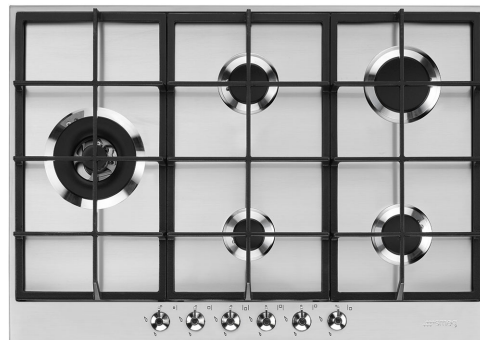

## PX375LSA

Produktfamilie	Kogeplade
Indbygningstype	Standard
Dimension	70/75 cm
Strømforsyning	Gas
Type	Gaskogeplade
EAN-kode	8017709261269

## Æstetik

Æstetik	Classic
Serie	Ny
Farve	Rustfrit stål
Finish	Børstet
Materiale	Rustfrit stål
Type af stål	Børstet
Grydereoler	Støbejern
Brændere	Contemporary Smeg
Blusmateriale	Aluminium
Type af betjeningsindstilling	Betjeningsknapper
Drejeknap position	Forside
Antal betjeninger	6
Betjening farve	Ståleffekt
Logo	Silketryk
Serigrafi farve	Sort