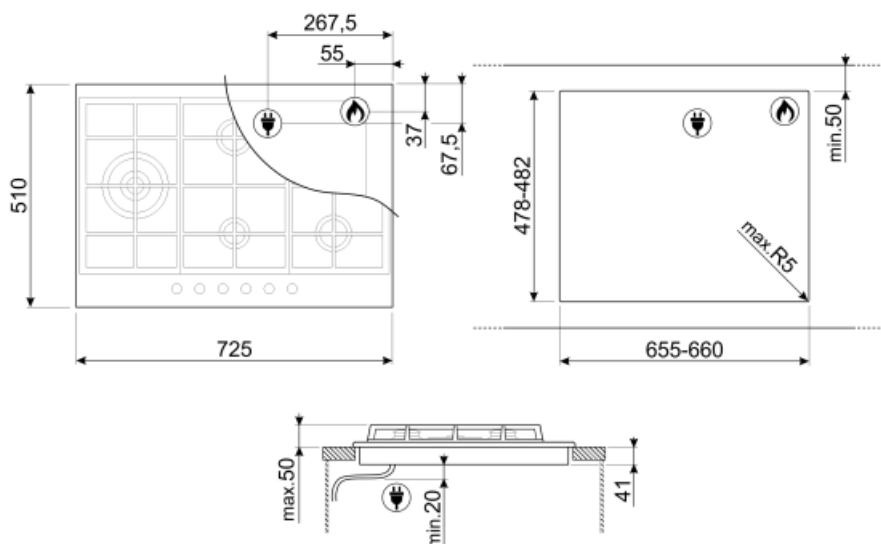

Tekniske egenskaber

UR

Midten til venstre - Gas - 2UR (dobbelt) - 4.20 kW

Bagest i midten - Gas - Semi-hurtig - 1.80 kW

Forrest i midten - Gas - AUX - 1.10 kW

Bagest til højre - Gas - Hurtig - 2.60 kW

Front-højre - Gas - Semi-hurtig - 1.80 kW

Gas-sikkerhedsventiler Ja

Automatisk tænding

Ja

Elektrisk tilslutning

Elektrisk tilslutning, normering (W) 1 W

Spænding (V) 220-240 V

Ledningstype Enkelt fase

Frekvens (Hz) 50/60 Hz

Strømforsyning ledningslængde 120 cm

Gastilslutning

Gastype G30 GPL-gas

Gastilslutning Cylinderformet

G30 GPL-gas

Cylinderformet

Andre gasdyser medfølger

G110 Bygas, Naturgas G20

Gastilslutning normering 11500 W (W)