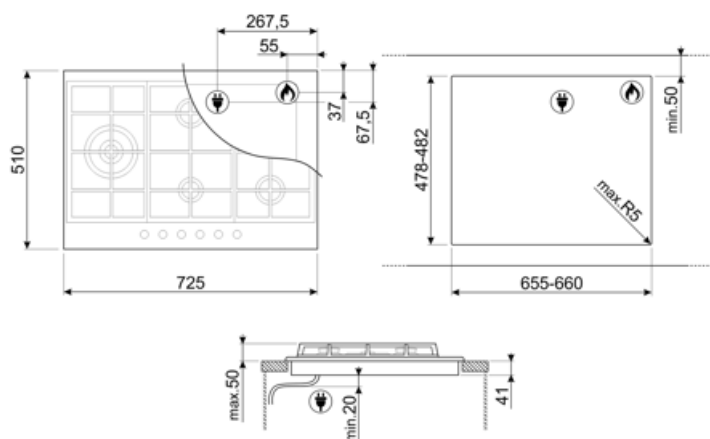

Tekniske egenskaber

UR

Midten til venstre - Gas - 2UR (dobbelt) - 4.20 kW

Bagest i midten - Gas - Semi-hurtig - 1.80 kW

Forrest i midten - Gas - AUX - 1.10 kW

Bagest til højre - Gas - Hurtig - 2.60 kW

Front-højre - Gas - Semi-hurtig - 1.80 kW

Gas-sikkerhedsventiler Ja

Automatisk tænding

Ja

Elektrisk tilslutning

Elektrisk tilslutning,
normering (W)

1 W

Spænding (V)

220-240 V

Ledningstype

Enkelt fase

Frekvens (Hz)

50/60 Hz

Strømforsyning
ledningslængde

120 cm

Stik

Nej

Gastilslutning

Gastype

G30 GPL-gas

Gastilslutning

Cylinderformet

Andre gasdyser
medfølger

G110 Bygas, Naturgas G20

Gastilslutning normering
(W)

11500 W