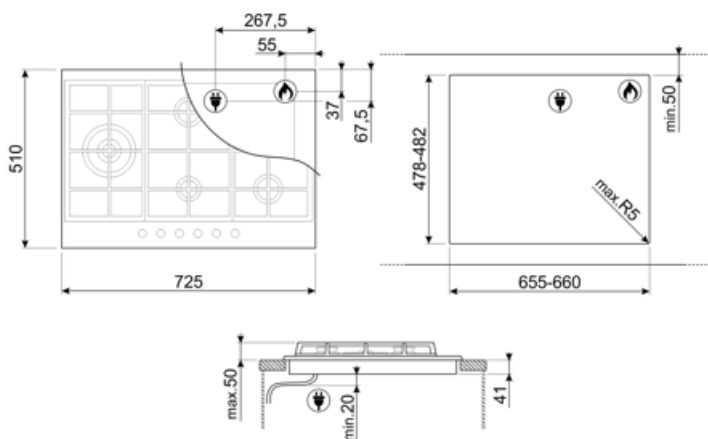

Hinten rechts - Gas - Starkbrenner - 2.60 kW

Vorne rechts - Gas - Normalbrenner - 1.80 kW

Thermoelektrische
Zündsicherung Ja

Automatische
Einhandzündvorrichtung Ja

Elektrischer Anschluss

Elektrischer
Gesamtanschlußwert 1 W
Spannung 220-240 V
Typ des vormontierten
Anschlusskabels Einphasig

Frequenz 50/60 Hz
Länge Netzkabel 120 cm

Gasanschluss

Gasart Flüssiggas (LPG) G30/31
Gasanschluss Zylindrisch

Weitere mitgelieferte
Gasdüsenätze G110 Stadtgas, Erdgas (H)
G20-20 mbar
Nennbelastung Qn 11500 W