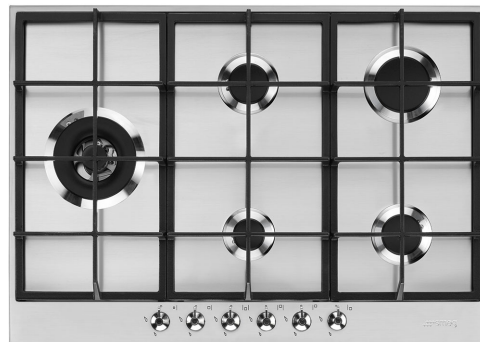

PX375LSA

Produktfamilie	Kochfeld
Einbau	Auflage
Abmessungen	70/75 cm
Energiequelle	Gas
Typ der Heiztechnik	Gas
EAN-Code	8017709261269

Ästhetik

Ästhetik	Classici
Farbe	Edelstahl
Oberfläche	Gebürstet
Material	Edelstahl
Art des Edelstahl	Gebürstet
Serie	Neu
Abstellroste	Gußeisen
Brenner	Smeg Contemporanea
Brennermaterial	Aluminium
Bedienung	Bedienknebel
Position Bedienelemente	Frontal
Anzahl der Bedienknebel	6
Farbe der Bedienknebel	Edelstahl-Optik
Farbe des Siebdrucks	Schwarz

Optionen

Ausschnittmass	478-482x655-660 mm
----------------	--------------------

Technische Eigenschaften

Mitte links - Gas - DUAL Ultra Rapid Blitzbrenner (doppelt regelbar) - 4.20 kW
Hinten Mitte - Gas - Normalbrenner - 1.80 kW
Vorne Mitte - GAS - Sparbrenner - 1.10 kW

TPK

Teppanyaki Edelstahl-Grillplatte, Aluminiumkern mit Edelstahlmantelung mit 10 Mal höherer Wärmeleitfähigkeit, geeignet für alle Gas, Glaskeramik und Induktions-Kochfelder

Symbols glossary (TT)

- | | | | |
|--|---|---|--|
|  | Standardeinbau: Klassische aufgesetzte Montage auf der Arbeitsplatte. |  | Topfräger aus Gußeisen: sehr robust mit einer hohen Stabilität und Festigkeit. |
|  | Drehknebelbedienung |  | Ultraprapid-Superblitzbrenner: bieten eine Leistung von bis zu 5,0 kW. |