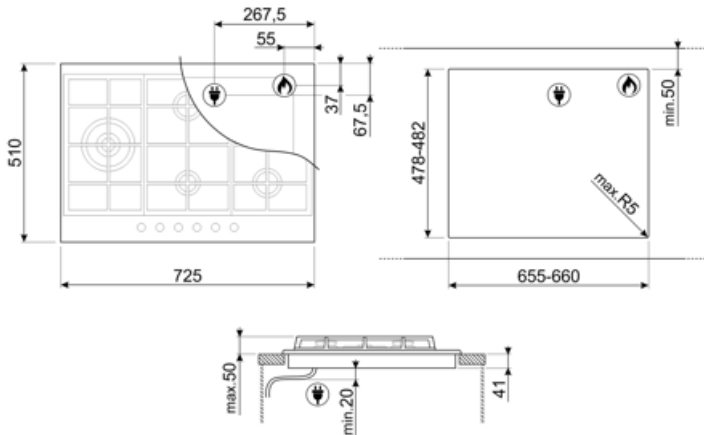

Tekniset ominaisuudet

UR

Keskellä vasemmalla - Kaasu - 2URP (kaksois) - 4.20 kW

Takana keskellä - Kaasu - SRD - 1.80 kW

Edessä keskellä - Kaasu - AUX - 1.10 kW

Takana oikealla - Kaasu - RP - 2.60 kW

Edessä oikealla - Kaasu - SRD - 1.80 kW

Kaasun turvaventtiilit Kyllä

Automaattinen sytytys Kyllä

Sähköliitântä

Sähköliitântäteho (W) 1 W

Jännite (V) 220-240 V

Johdon tyyppi Yksi vaihe

Taajuus (Hz) 50/60 Hz

Sähköjohdon pituus (cm) 120 cm

Sähköpistokkeen tyyppi Ei

Kaasuliitântä

Kaasun tyyppi G30 GPL nestekaasu

Kaasuliitântä Sylinterinmuotoinen

Muut mukana toimitettavat suuttimet G110 kaupunkikaasu, G20 maakaasu

Kaasun tehotaso 11500 W