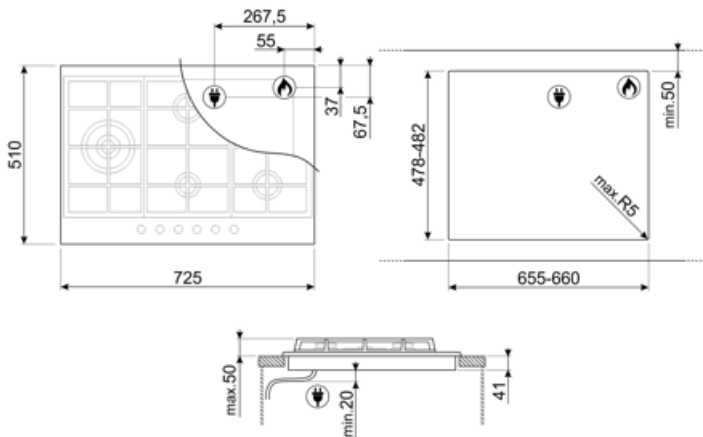

Tekniset ominaisuudet

UR

Keskellä vasemmalla - Kaasu - 2URP (kaksois) - 4.20 kW

Takana keskellä - Kaasu - SRD - 1.80 kW

Edessä keskellä - Kaasu - AUX - 1.10 kW

Takana oikealla - Kaasu - RP - 2.60 kW

Edessä oikealla - Kaasu - SRD - 1.80 kW

Kaasun turvaventtiilit Kyllä

Automaattinen sytytys Kyllä

Sähköliitännä

Sähköliitännäteho (W) 1 W

Jännite (V) 220-240 V

Johdon tyyppi Yksi vaihe

Taajuus (Hz) 50/60 Hz

Sähköjohdon pituus (cm) 120 cm

Sähköpistokkeen tyyppi Ei

Kaasuliitännä

Kaasun tyyppi G30 GPL nestekaasu

Kaasuliitännä Sylinterinmuotoinen

Muut mukana toimitettavat suuttimet G110 kaupunkikaasu, G20 maakaasu

Kaasun tehotaso 11500 W