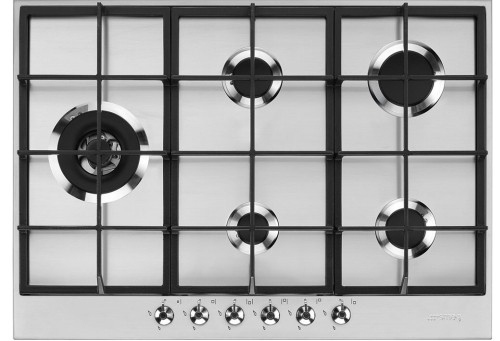

PX375LSA

Tuoteryhmä
Kalusteeseen sijoitettava
Mitat
Virtalähde
Tyyppi
EAN-koodi

Keittotaso
Vakio
70/75 cm
Kaasu
Kaasu
8017709261269

Estetiikka

Estetiikka
Väri
Pinnan viimeistely
Materiaali
Teräksen tyyppi
Serie
Keittoastioiden tuet
Polttimet
Polttimien materiaali
Säätimien tyyppi
Säätönappien sijainti
Säätimien lukumäärä
Säätimien väri
Väri

Classic
Ruostumaton teräs
Harjattu
Ruostumaton teräs
Harjattu
Uusi
Valurauta
Contemporary Smeg
Alumiini
Säätimet
Etuosa
6
Yksityiskohdat ruostumatonta terästä
Musta

Ohjelmat/toiminnot

Keittoalueita yhteensä 5
Kaasukeittoalueita yhteensä 5