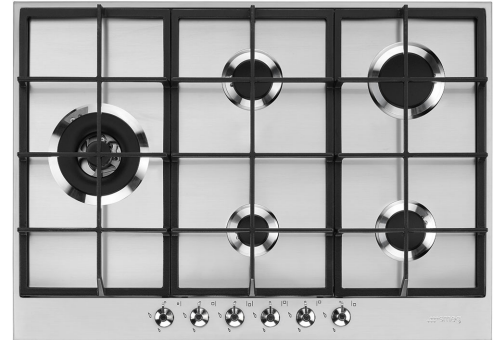

PX375LSA

Tuoteryhmä
Kalusteeseen sijoitettava
Mitat
Virtalähde
Tyypit
EAN-koodi

Keittotaso
Vakio
70/75 cm
Kaasu
Kaasu
8017709261269

Estetiikka

Estetiikka
Serie
Väri
Pinnan viimeistely
Materiaali
Teräksen tyyppi
Keittoastioiden tuet
Polttimet
Polttimien materiaali
Säätimien tyyppi
Säätönappien sijainti
Säätimien lukumäärä
Säätimien väri
Logo
Väri

Classic
Uusi
Ruostumaton teräs
Harjattu
Ruostumaton teräs
Harjattu
Valurauta
Contemporary Smeg
Alumiini
Säätimet
Etuosa
6
Yksityiskohdat ruostumatonta terästä
Silkkipainettu
Musta

Ohjelma / toiminnot

Kaasukeittoalueita yhteensä 5
Keittoalueita yhteensä 5