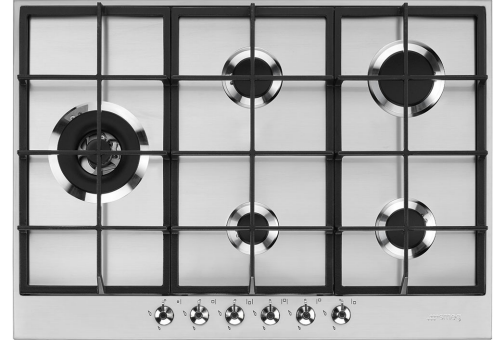

# PX375LSA

Tuoteryhmä  
Kalusteeseen sijoitettava  
Mitat  
Virtalähde  
Tyyppi  
EAN-koodi

Keittotaso  
Vakio  
70/75 cm  
Kaasu  
Kaasu  
8017709261269

## Estetiikka

Estetiikka  
Väri  
Pinnan viimeistely  
Materiaali  
Teräksen tyyppi  
Serie  
Keittoastioiden tuet  
Polttimet  
Polttimien materiaali  
Säätimien tyyppi  
Säätönappien sijainti  
Säätimien lukumäärä  
Säätimien väri  
Väri

Classic  
Ruostumaton teräs  
Harjattu  
Ruostumaton teräs  
Harjattu  
Uusi  
Valurauta  
Contemporary Smeg  
Alumiini  
Säätimet  
Etuosa  
6  
Yksityiskohdat ruostumatonta terästä  
Musta