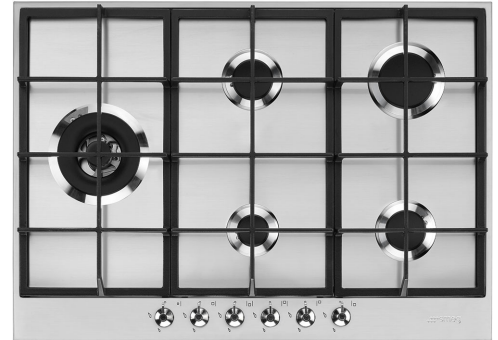

PX375LSA

Tuoteryhmä
Kalusteeseen sijoitettava
Mitat
Virtalähde
Tyypit
EAN-koodi

Keittotaso
Vakio
70/75 cm
Kaasu
Kaasu
8017709261269

Estetiikka

Estetiikka
Väri
Pinnan viimeistely
Materiaali
Teräksen tyyppi
Serie
Keittoastioiden tuet
Polttimet
Polttimien materiaali
Säätimien tyyppi
Säätönappien sijainti
Säätimien lukumäärä
Säätimien väri
Väri

Classic
Ruostumaton teräs
Harjattu
Ruostumaton teräs
Harjattu
Uusi
Valurauta
Contemporary Smeg
Alumiini
Säätimet
Etuosa
6
Yksityiskohdat ruostumatonta terästä
Musta

Ohjelma / toiminnot

Kaasukeittoalueita yhteensä 5
Keittoalueita yhteensä 5