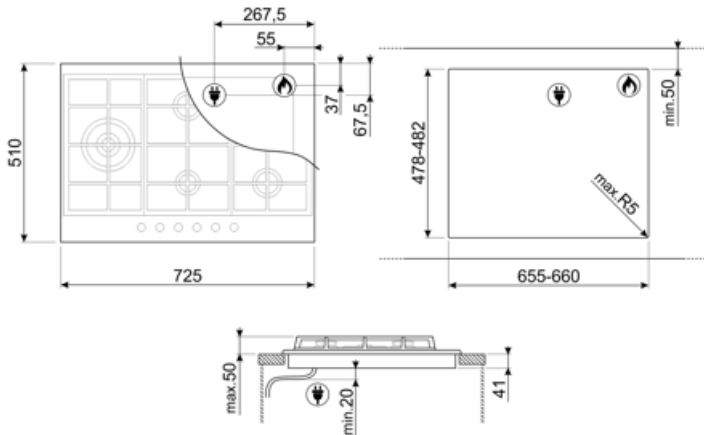

Tekniset ominaisuudet

UR

Keskellä vasemmalla - Kaasu - 2URP (kaksois) - 4.20 kW

Takana keskellä - Kaasu - SRD - 1.80 kW

Edessä keskellä - Kaasu - AUX - 1.10 kW

Takana oikealla - Kaasu - RP - 2.60 kW

Edessä oikealla - Kaasu - SRD - 1.80 kW

Kaasun turvaventtiilit Kyllä

Automaattinen sytytys Kyllä

Sähköliitântä

Sähköliitântäteho (W) 1 W

Jännite (V) 220-240 V

Johdon tyyppi Yksi vaihe

Taajuus (Hz) 50/60 Hz

Sähköjohdon pituus (cm) 120 cm

Liitântä No

Kaasuliitântä

Kaasun tyyppi G30 GPL nestekaasu

Kaasuliitântä Sylinterinmuotoinen

Muut mukana toimitettavat suuttimet G110 kaupunkikaasu, G20 maakaasu

Kaasun tehotaso 11500 W