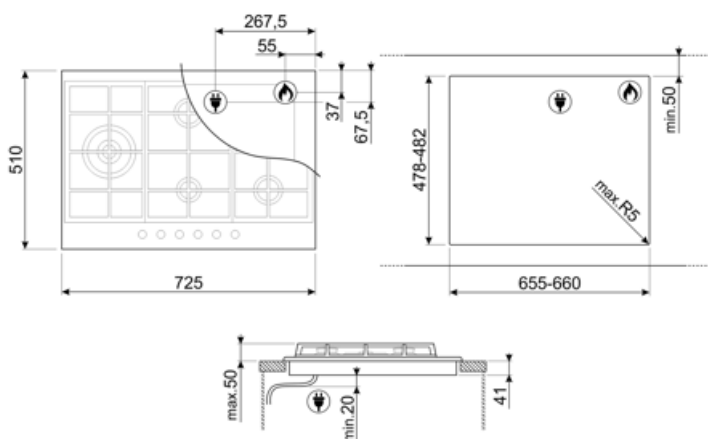

Tekniset ominaisuudet

UR

Keskellä vasemmalla - Kaasu - 2URP (kaksois) - 4.20 kW

Takana keskellä - Kaasu - SRD - 1.80 kW

Edessä keskellä - Kaasu - AUX - 1.10 kW

Takana oikealla - Kaasu - RP - 2.60 kW

Edessä oikealla - Kaasu - SRD - 1.80 kW

Kaasun turvaventtiilit Kyllä

Automaattinen sytytys Kyllä

Sähköliitäntä

Sähköliitännätäteho (W) 1 W

Jännite (V) 220-240 V

Johdon tyyppi Yksi vaihe

Taajuus (Hz) 50/60 Hz

Sähköjohdon pituus (cm) 120 cm

Sähköpistokkeen tyyppi Ei

Kaasuliitäntä

Kaasun tyyppi G30 GPL nestekaasu

Kaasuliitäntä Sylinterinmuotoinen

Muut mukana toimitettavat suuttimet G110 kaupunkikaasu, G20 maakaasu

Kaasun tehotaso 11500 W