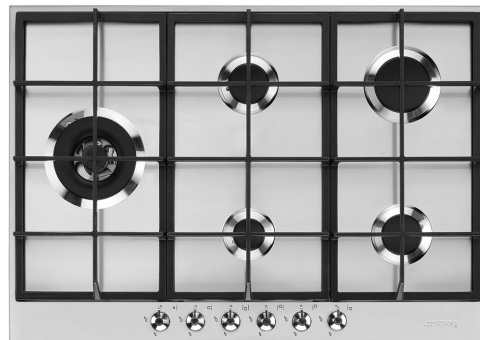

PX375LSA

Tuoteryhmä

Kalusteeseen sijoitettava

Mitat

Virtalähde

Tyyppi

EAN-koodi

Keittotaso

Vakio

70/75 cm

Kaasu

Kaasu

8017709261269

Estetiikka

Estetiikka

Serie

Väri

Pinnan viimeistely

Materiaali

Teräksen tyyppi

Keittoastioiden tuet

Polttimet

Polttimien materiaali

Säätimien tyyppi

Säätönappien sijainti

Säätimien lukumäärä

Säätimien väri

Logo

Väri

Classic

Uusi

Ruostumaton teräs

Harjattu

Ruostumaton teräs

Harjattu

Valurauta

Contemporary Smeg

Alumiini

Säätimet

Etuosa

6

Yksityiskohdat ruostumatonta terästä

Silkkipainettu

Musta

Ohjelma / toiminnot

Kaasukeittoalueita yhteensä

5

Keittoalueita yhteensä

5

Vaihtoehdot

Työtason profiili

478-482x655-660 mm