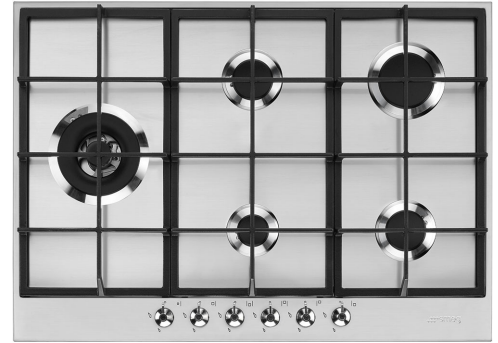

PX375LSA

Tuoteryhmä

Kalusteeseen sijoitettava

Mitat

Virtalähde

Tyyppi

EAN-koodi

Keittotaso

Vakio

70/75 cm

Kaasu

Kaasu

8017709261269

Estetiikka

Estetiikka

Väri

Pinnan viimeistely

Materiaali

Teräksen tyyppi

Serie

Keittoastioiden tuet

Polttimet

Polttimien materiaali

Säätimien tyyppi

Säätönappien sijainti

Säätimien lukumäärä

Säätimien väri

Väri

Classic

Ruostumaton teräs

Harjattu

Ruostumaton teräs