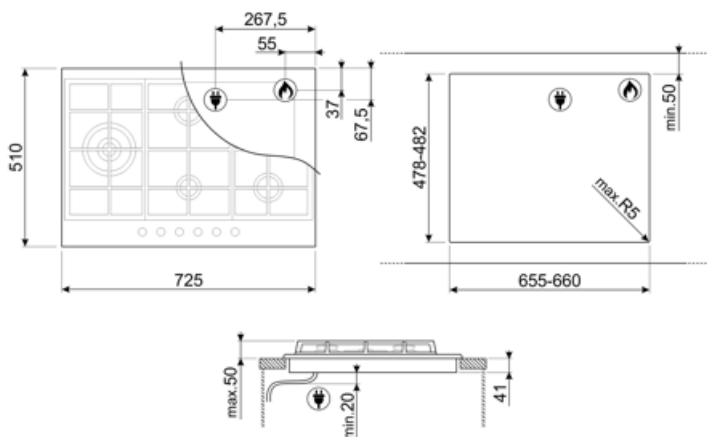

Takana oikealla - Kaasu - RP - 2.60 kW

Edessä oikealla - Kaasu - SRD - 1.80 kW

Kaasun turvaventtiilit Kyllä

Automaattinen sytytys Kyllä

Sähköliitântä

Sähköliitântäteho (W) 1 W
Jännite (V) 220-240 V
Johdon tyyppi Yksi vaihe

Taajuus (Hz) 50/60 Hz
Sähköjohdon pituus (cm) 120 cm

Kaasuliitântä

Kaasun tyyppi G30 GPL nestekaasu
Kaasuliitântä Sylinterinmuotoinen

Muut mukana toimitettavat suuttimet G110 kaupunkikaasu, G20 maakaasu
Kaasun tehotaso 11500 W