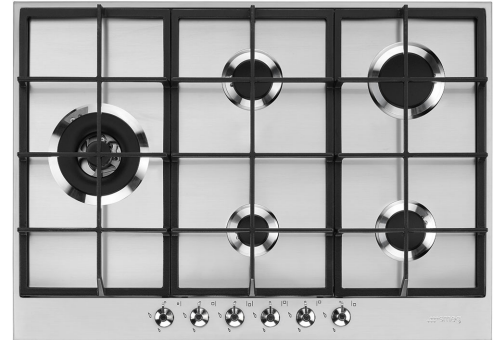

## PX375LSA

Tuoteryhmä  
Kalusteeseen sijoitettava  
Mitat  
Virtalähde  
Tyypit  
EAN-koodi

Keittotaso  
Vakio  
70/75 cm  
Kaasu  
Kaasu  
8017709261269

## Estetiikka

Estetiikka  
Serie  
Väri  
Pinnan viimeistely  
Materiaali  
Teräksen tyyppi  
Keittoastioiden tuet  
Polttimet  
Polttimien materiaali  
Säätimien tyyppi  
Säätönappien sijainti  
Säätimien lukumäärä  
Säätimien väri  
Logo  
Väri

Classic  
Uusi  
Ruostumaton teräs  
Harjattu  
Ruostumaton teräs  
Harjattu  
Valurauta  
Contemporary Smeg  
Alumiini  
Säätimet  
Etuosa  
6  
Yksityiskohdat ruostumatonta terästä  
Silkkipainettu  
Musta