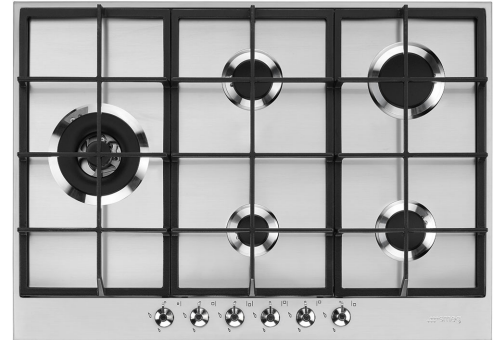

## PX375LSA

Tuoteryhmä  
Kalusteeseen sijoitettava  
Mitat  
Virtalähde  
Tyyppi  
EAN-koodi

Keittotaso  
Vakio  
70/75 cm  
Kaasu  
Kaasu  
8017709261269

## Estetiikka

Estetiikka  
Serie  
Väri  
Pinnan viimeistely  
Materiaali  
Teräksen tyyppi  
Keittoastioiden tuet  
Polttimet  
Polttimien materiaali  
Säätimien tyyppi  
Säätönappien sijainti  
Säätimien lukumäärä  
Säätimien väri  
Logo  
Väri

Classic  
Uusi  
Ruostumaton teräs  
Harjattu  
Ruostumaton teräs  
Harjattu  
Valurauta  
Contemporary Smeg  
Alumiini  
Säätimet  
Etuosa  
6  
Yksityiskohdat ruostumatonta terästä  
Silkkipainettu  
Musta