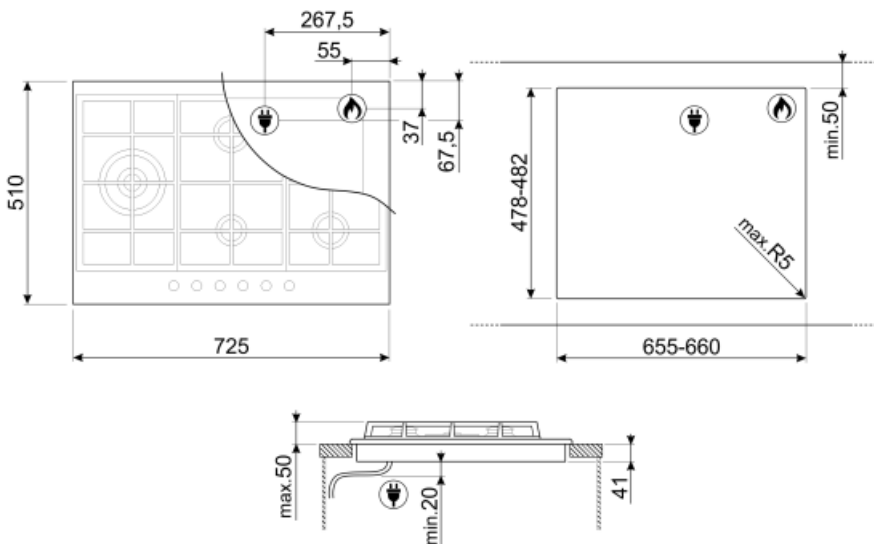

## Vaihtoehdot

Työtason profiili 478-482x655-660 mm