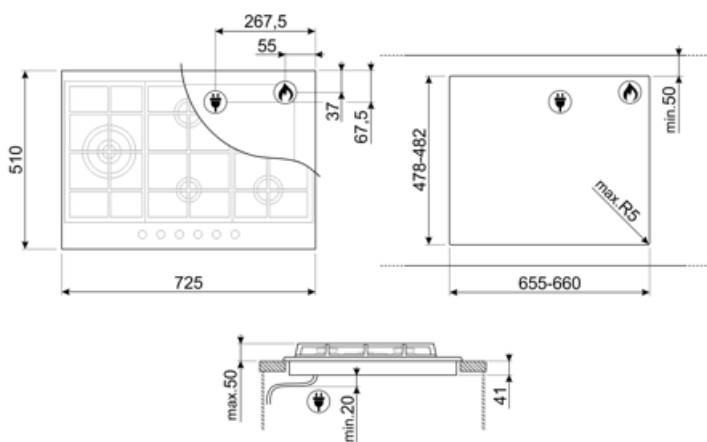

Tekniset ominaisuudet

UR

Keskellä vasemmalla - Kaasu - 2URP (kaksois) - 4.20 kW

Takana keskellä - Kaasu - SRD - 1.80 kW

Edessä keskellä - Kaasu - AUX - 1.10 kW

Takana oikealla - Kaasu - RP - 2.60 kW

Edessä oikealla - Kaasu - SRD - 1.80 kW

Kaasun turvaventtiilit Kyllä

Automaattinen sytytys Kyllä

Sähköliitännä

Sähköliitännäteho (W) 1 W

Jännite (V) 220-240 V

Johdon tyyppi Yksi vaihe

Taajuus (Hz) 50/60 Hz

Sähköjohdon pituus (cm) 120 cm

Sähköpistokkeen tyyppi Ei

Kaasuliitännä

Kaasun tyyppi G30 GPL nestekaasu

Kaasuliitännä Sylinterinmuotoinen

Muut mukana toimitettavat suuttimet G110 kaupunkikaasu, G20 maakaasu

Kaasun tehotaso 11500 W