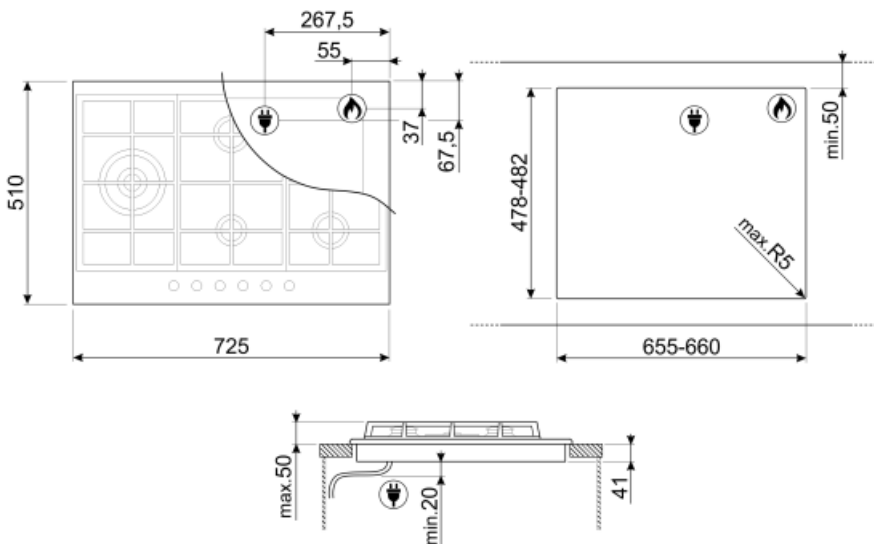

Tekniset ominaisuudet

UR

Keskellä vasemmalla - Kaasu - 2URP (kaksois) - 4.20 kW

Takana keskellä - Kaasu - SRD - 1.80 kW

Edessä keskellä - Kaasu - AUX - 1.10 kW

Takana oikealla - Kaasu - RP - 2.60 kW

Edessä oikealla - Kaasu - SRD - 1.80 kW

Kaasun turvaventtiilit Kyllä

Automaattinen sytytys Kyllä

Sähköliitännä

Sähköliitännäteho (W) 1 W

Jännite (V) 220-240 V

Johdon tyyppi Yksi vaihe

Taajuus (Hz) 50/60 Hz

Sähköjohdon pituus (cm) 120 cm

Kaasuliitännä

Kaasun tyyppi G30 GPL nestekaasu

Kaasuliitännä Sylinterinmuotoinen

Muut mukana toimitettavat suuttimet G110 kaupunkikaasu, G20 maakaasu

Kaasun tehotaso 11500 W