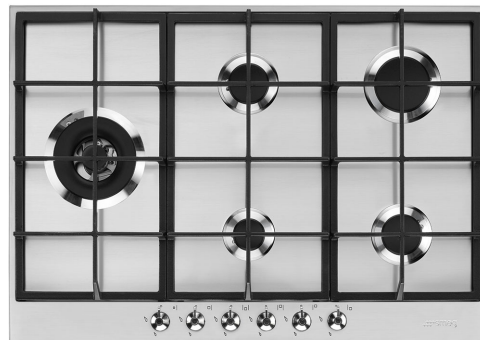

PX375LSA

Famiglia	Piano di cottura
Incasso	Tradizionale
Dimensione	70/75 cm
Alimentazione	Gas
Tipologia	Gas
Codice EAN	8017709261269

Estetica

Estetica	Classica
Colore	Acciaio Inox
Finitura	Satinato
Materiale	Inox
Tipo inox	Satinato
Serie	New
Griglie	Ghisa
Brucciatori	Smeg Contemporanea
Materiale bruciatori	Alluminio
Tipo di regolazione comandi	Manopole
Posizione comandi	Frontale
N° manopole	6
Colore manopole	Effetto Inox
Colore serigrafia	Nero

Programmi / Funzioni

Numero zone di cottura gas	5
Numero totale di zone di cottura	5

Opzioni

Foro da incasso	478-482x655-660 mm
------------------------	--------------------

Caratteristiche Tecniche

UR

Centrale sinistra - Gas - Ultrarapido (dual) - 4.20 kW

TPK

Piastra per cottura Teppanyaki 32,5 cm, acciaio inox

WOKGHU

Riduzione per pentola WOK

Glossario simboli

Standard: modalità di installazione, che si abbina facilmente a qualsiasi tipo di cucina.

Griglie in ghisa: Queste griglie sono resistenti alle alte temperature. Solide e robuste, sono state concepite per facilitare lo spostamento e il riposizionamento delle pentole sul piano.