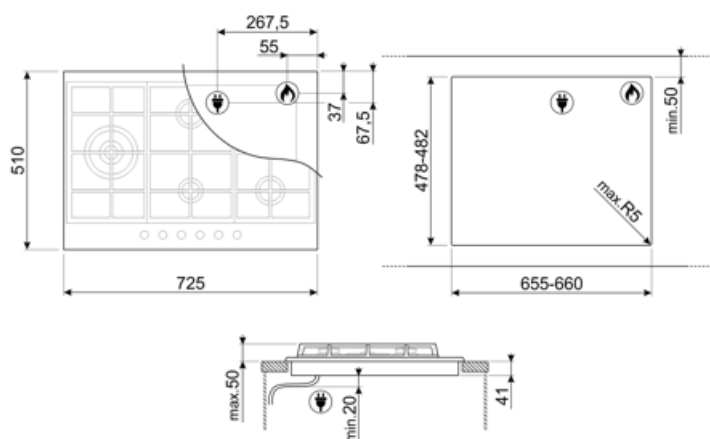

Caratteristiche Tecniche

UR

Centrale sinistra - Gas - Ultrarapido (dual) - 4.20 kW

Posteriore centrale - Gas - Semirapido - 1.80 kW

Anteriore centrale - Gas - Ausiliario - 1.10 kW

Posteriore destra - Gas - Rapido - 2.60 kW

Anteriore destra - Gas - Semirapido - 1.80 kW

Valvolatura di sicurezza Sì

Accensione rapida sotto Sì
manopola

Collegamento Elettrico

Dati nominali di collegamento elettrico 1 W
Tensione (V) 220-240 V
Tipo di cavo elettrico installato Sì, Monofase

Frequenza 50/60 Hz
Lunghezza cavo di alimentazione 120 cm

Collegamento Gas

Tipo di gas G30 Gas Liquido GPL
Collegamento gas Cilindrico

Altri ugelli gas inclusi G110 Gas città, G20 Gas naturale
Dati nominali di collegamento gas 11500 W