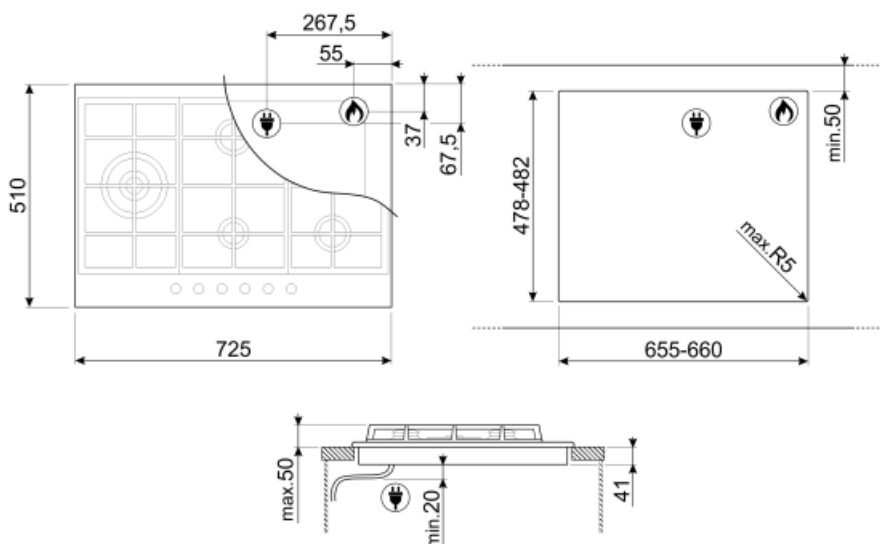

PX375LSA

Produktgruppe	Platetopp
Type innbygging	Standard
Mål	70/75 cm
Strømtilførsel	Gass
Type	Gasskokeplate
EAN-kode	8017709261269

Estetisk linje

Estetikk	Classic
Farge	Rustfritt stål
Finish	Satinert
Materiale	Rustfritt stål
Type stål	Børstet
Serie	Ny
Panne stativ	Støpejern
Brennere	Smeg Contemporary
Materiale brennere	Aluminium
Type kontroll innstilling	Vridere
Kontrollknapp funksjon	Foran
Antall kontroller	6
kontroller farge	Rustfritt stål-effekt
Serigrafi farge	Sort

Programmer/funksjoner

Antall gasstilberedningssoner	5
Antall tilberedningssoner	5

Funksjoner

Nedfelling i benkeplate 478-482x655-660 mm

Tekniske egenskaper

UR

Midten venstre - Gass - 2URP (dobbelt) - 4.20 kW

Frekvens (Hz) 50/60 Hz
 Lengde på strømledning (cm) 120 cm

Gasstilkobling

Gasstype Flytende gass G30 GPL
 Gasstilkobling Sylindrisk

Andre medfølgende dyser Bygass G110, Naturgass G20
 Måling av gassforbindelse (W) 11500 W