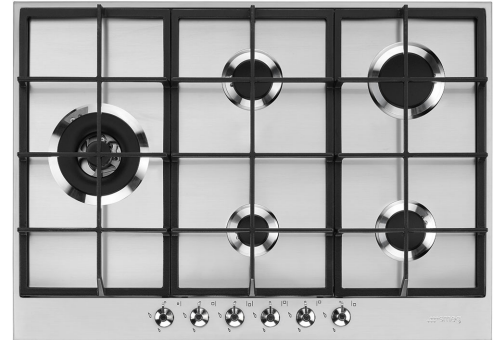

PX375LSA

Produktgruppe	Platetopp
Type innbygging	Standard
Mål	70/75 cm
Strømtilførsel	Gass
Type	Gasskokeplate
EAN-kode	8017709261269

Estetisk linje

Estetikk	Classic
Serie	Ny
Farge	Rustfritt stål
Finish	Satinert
Materiale	Rustfritt stål
Type stål	Børstet
Panne stativ	Støpejern
Brennere	Smeg Contemporary
Materiale brennere	Aluminium
Type kontroll innstilling	Vridere
Kontrollknapp funksjon	Foran
Antall kontroller	6
kontroller farge	Rustfritt stål-effekt
Logo	Silketrykk
Serigrafi farge	Sort

Program / funksjoner

Antall gasstilberedningssoner	5
Antall tilberedningssoner	5

Funksjoner

Nedfelling i benkeplate 478-482x655-660 mm

Compatible Accessories

GRW
Wok support

WOKGHU
Cast-Iron WOK Support

Symbols glossary

Standard installasjon: Tradisjonell installasjon i benkeplate, egnet for samtlige kjøkken

Gryterister i støpejern, høy ytelse: For maksimal stabilitet og styrke.

Bryterknottkontroll

Ultra Rapid brennere: Kraftige Ultra Rapid hurtigbrennere på opptil 5kw effekt.