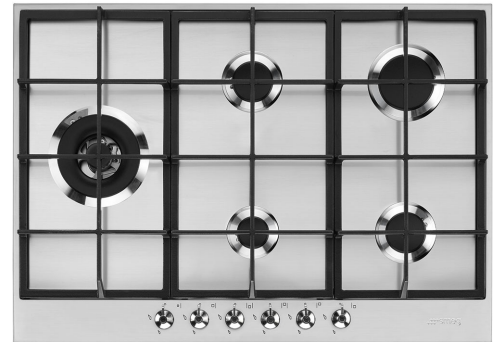

PX375LSA

Produktgruppe	Platetopp
Type innbygging	Standard
Mål	70/75 cm
Strømtilførsel	Gass
Type	Gasskokeplate
EAN-kode	8017709261269

Estetisk linje

Estetikk	Classic
Serie	Ny
Farge	Rustfritt stål
Finish	Satinert
Materiale	Rustfritt stål
Type stål	Børstet
Panne stativ	Støpejern
Brennere	Smeg Contemporary
Materiale brennere	Aluminium
Type kontroll innstilling	Vridere
Kontrollknapp funksjon	Foran
Antall kontroller	6
kontroller farge	Rustfritt stål-effekt
Logo	Silketrykk
Serigrafi farge	Sort

Program / funksjoner

Antall gasstilberedningssoner	5
Antall tilberedningssoner	5

Funksjoner

Nedfelling i benkeplate 478-482x655-660 mm

Compatible Accessories

GRW
Wok support

WOKGHU
Cast-Iron WOK Support

Symbols glossary

- | | | | |
|--|---|---|---|
|  | Standard installasjon: Tradisjonell installasjon i benkeplate, egnet for samtlige kjøkken |  | Gryterister i støpejern, høy ytelse: For maksimal stabilitet og styrke. |
|  | Ultra Rapid brennere: Kraftige Ultra Rapid hurtigbrennere på opptil 5kw effekt. |  | Bryterknottkontroll |