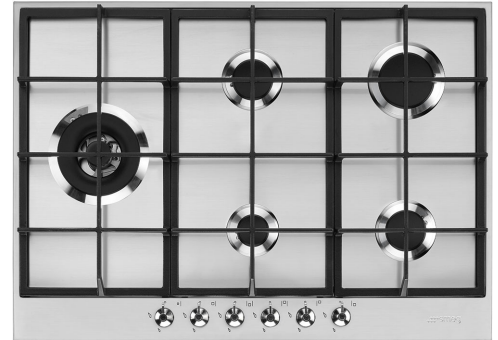

# PX375LSA

Produktgruppe	Platetopp
Type innbygging	Standard
Mål	70/75 cm
Strømtilførsel	Gass
Type	Gasskokeplate
EAN-kode	8017709261269

## Estetisk linje

Estetikk	Classic
Farge	Rustfritt stål
Finish	Satinert
Materiale	Rustfritt stål
Type stål	Børstet
Serie	Ny
Panne stativ	Støpejern
Brennere	Smeg Contemporary
Materiale brennere	Aluminium
Type kontroll innstilling	Vridere
Kontrollknapp funksjon	Foran
Antall kontroller	6
kontroller farge	Rustfritt stål-effekt
Serigrafi farge	Sort