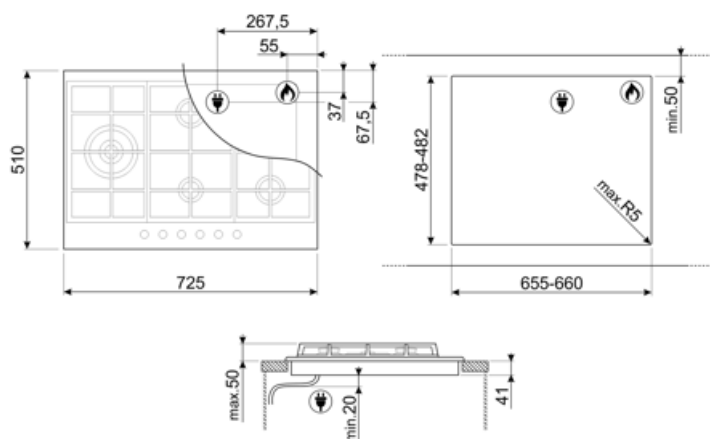

Tekniske egenskaper

UR

Midten venstre - Gass - 2URP (dobbelt) - 4.20 kW

Midten bak - Gass - SRD - 1.80 kW

Midten foran - Gass - AUX - 1.10 kW

Høyre bak - Gass - RP - 2.60 kW

Høyre foran - Gass - SRD - 1.80 kW

Gassikkerhetsventiler Ja

Automatisk tenning Ja

Elektrisk tilkobling

Elektrisk tilkoblingseffekt (W) 1 W
Spenning (V) 220-240 V
Type ledning Enfase

Frekvens (Hz) 50/60 Hz
Lengde på strømledning (cm) 120 cm
Kontakt No

Gasstilkobling

Gasstype Flytende gass G30 GPL
Gasstilkobling Sylindrisk

Andre medfølgende dyser
Måling av gassforbindelse (W) Bygass G110, Naturgass G20
11500 W