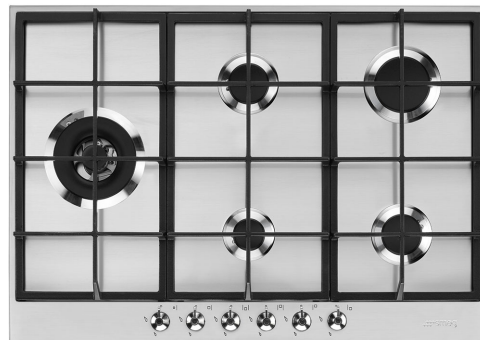

PX375LSA

Produktgruppe	Platetopp
Type innbygging	Standard
Mål	70/75 cm
Strømtilførsel	Gass
Type	Gasskokeplate
EAN-kode	8017709261269

Estetisk linje

Estetikk	Classic
Farge	Rustfritt stål
Finish	Satinert
Materiale	Rustfritt stål
Type stål	Børstet
Serie	Ny
Panne stativ	Støpejern
Brennere	Smeg Contemporary
Materiale brennere	Aluminium
Type kontroll innstilling	Vridere
Kontrollknapp funksjon	Foran
Antall kontroller	6
kontroller farge	Rustfritt stål-effekt
Serigrafi farge	Sort

Programmer/funksjoner

Antall gasstilberedningssoner	5
Antall tilberedningssoner	5

Funksjoner

Nedfelling i benkeplate 478-482x655-660 mm

Tekniske egenskaper

UR

Midten venstre - Gass - 2URP (dobbelt) - 4.20 kW

Not included accessories

GRW
Wok support

WOKGHU
Cast-Iron WOK Support

TPK
Stainless steel grill plate to cook
Teppanyaki dishes

Symbols glossary (TT)

- | | | | |
|--|---|---|---|
|  | Standard installasjon: Tradisjonell installasjon i benkeplate, egnet for samtlige kjøkken |  | Gryterister i støpejern, høy ytelse: For maksimal stabilitet og styrke. |
|  | Ultra Rapid brennere: Kraftige Ultra Rapid hurtigbrennere på opptil 5kw effekt. |  | Bryterknottkontroll |