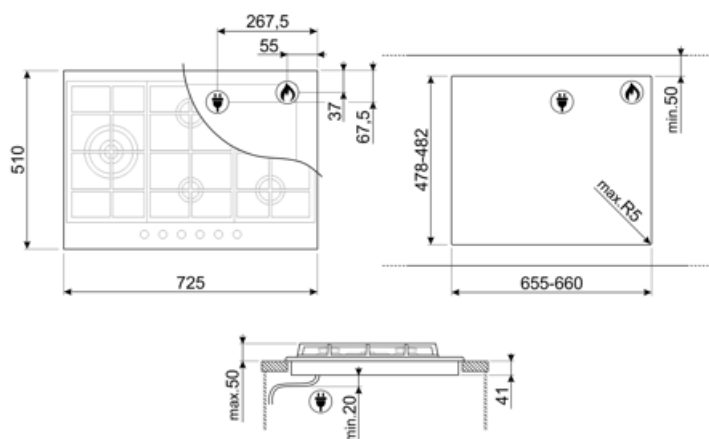

Tekniske egenskaper

UR

Midten venstre - Gass - 2URP (dobbelt) - 4.20 kW

Midten bak - Gass - SRD - 1.80 kW

Midten foran - Gass - AUX - 1.10 kW

Høyre bak - Gass - RP - 2.60 kW

Høyre foran - Gass - SRD - 1.80 kW

Gassikkerhetsventiler Ja Automatisk tenning Ja

Elektrisk tilkobling

Elektrisk tilkoblingseffekt (W)	1 W	Frekvens (Hz)	50/60 Hz
Spenning (V)	220-240 V	Lengde på strømledning (cm)	120 cm
Type ledning	Enfase	Støpseltype	Nei

Gasstilkobling

Gasstype	Flytende gass G30 GPL	Andre medfølgende dyser	Bygass G110, Naturgass G20
Gasstilkobling	Sylindrisk	Måling av gassforbindelse (W)	11500 W