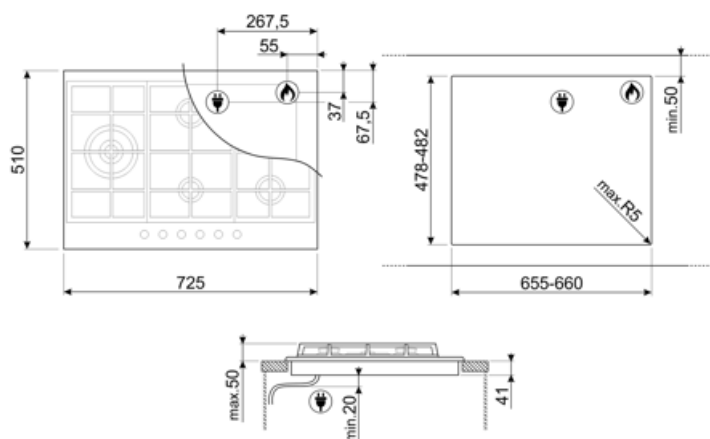

Tekniske egenskaper

UR

Midten venstre - Gass - 2URP (dobbelt) - 4.20 kW

Midten bak - Gass - SRD - 1.80 kW

Midten foran - Gass - AUX - 1.10 kW

Høyre bak - Gass - RP - 2.60 kW

Høyre foran - Gass - SRD - 1.80 kW

Gassikkerhetsventiler Ja Automatisk tenning Ja

Elektrisk tilkobling

Elektrisk tilkoblingseffekt (W)	1 W	Frekvens (Hz)	50/60 Hz
Spenning (V)	220-240 V	Lengde på strømledning (cm)	120 cm
Type ledning	Enfase	Støpseltype	Nei

Gasstilkobling

Gasstype	Flytende gass G30 GPL	Andre medfølgende dyser	Bygass G110, Naturgass G20
Gasstilkobling	Sylindrisk	Måling av gassforbindelse (W)	11500 W