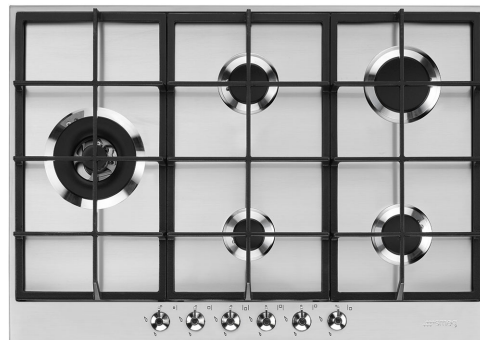

PX375LSA

Produktgruppe	Platetopp
Type innbygging	Standard
Mål	70/75 cm
Strømtilførsel	Gass
Type	Gasskokeplate
EAN-kode	8017709261269

Estetisk linje

Estetikk	Classic
Serie	Ny
Farge	Rustfritt stål
Finish	Satinert
Materiale	Rustfritt stål
Type stål	Børstet
Panne stativ	Støpejern
Brennere	Smeg Contemporary
Materiale brennere	Aluminium
Type kontroll innstilling	Vridere
Kontrollknapp funksjon	Foran
Antall kontroller	6
kontroller farge	Rustfritt stål-effekt
Logo	Silketrykk
Serigrafi farge	Sort

Program / funksjoner

Antall gasstilberedningssoner	5
Antall tilberedningssoner	5

Funksjoner

Nedfelling i benkeplate 478-482x655-660 mm

Tekniske egenskaper

UR

Midten venstre - Gass - 2URP (dobbelt) - 4.20 kW