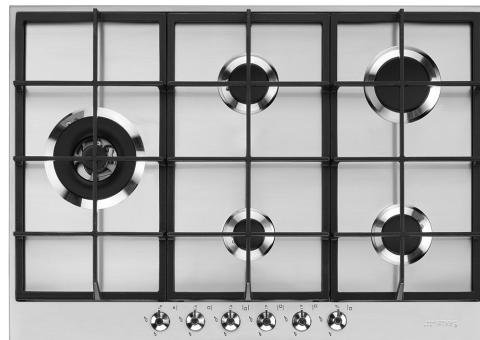

PX375LSA

Familie
Inbouw
Afmeting
Voeding
Type
EAN-code

Kookplaat
Standaard
70/75 cm
Gas
Gas
8017709261269

Design

Esthetiek
Kleur
Afwerking
Materiaal
Type roestvrijstaal
Serie
Pannendragers
Branders
Materiaal branders
Type bediening
Positie bediening
Aantal bedieningsknoppen
Kleur knoppen
Kleur serigrafie

Classici
Roestvrij staal
Geborsteld
Roestvrij staal
Geborsteld
Nieuw
Gietijzer
Smeg Contemporanea
Aluminium
Bedieningsknoppen
Voor
6
Rvs look
Zwart

Program / Functions

Aantal kookzones gas	5
Totaal aantal kookzones	5

Opties

Worktop Cut-Out	478-482x655-660 mm
-----------------	--------------------

Technische specificaties

UR

Linksmidden - Gas - 2URP (dual) - 4.20 kW

Middenachter - Gas - SRD - 1.80 kW

Middenvoor - Gas - AUX - 1.10 kW