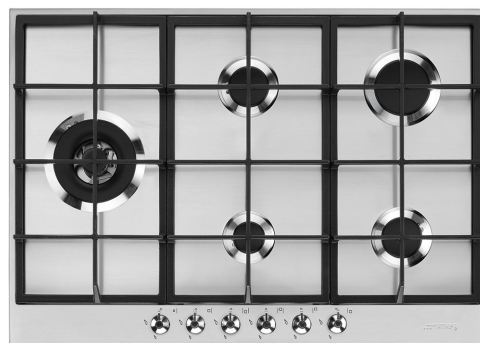

PX375LSA

Familie
Inbouw
Afmeting
Voeding
Type
EAN-code

Kookplaat
Standaard
70/75 cm
Gas
Gas
8017709261269

Design

Esthetiek
Kleur
Afwerking
Materiaal
Type roestvrijstaal
Serie
Pannendragers
Branders
Materiaal branders
Type bediening
Positie bediening
Aantal bedieningsknoppen
Kleur knoppen
Kleur serigrafie

Classici
Roestvrij staal
Geborsteld
Roestvrij staal
Geborsteld
Nieuw
Gietijzer
Smeg Contemporanea
Aluminium
Bedieningsknoppen
Voor
6
Rvs look
Zwart

Opties

Worktop Cut-Out 478-482x655-660 mm

Technische specificaties

Symbols glossary (TT)

- | | | | |
|--|--|---|---|
|  | Standard installation: Traditional installation in tabletop, suitable for any kitchen sets |  | Heavy duty gietijzeren pannendragers: voor maximale stabiliteit en sterkte. |
|  | Knobs control |  | Ultrasnelle branders: Krachtige ultrasnelle branders bieden tot 5kw vermogen. |