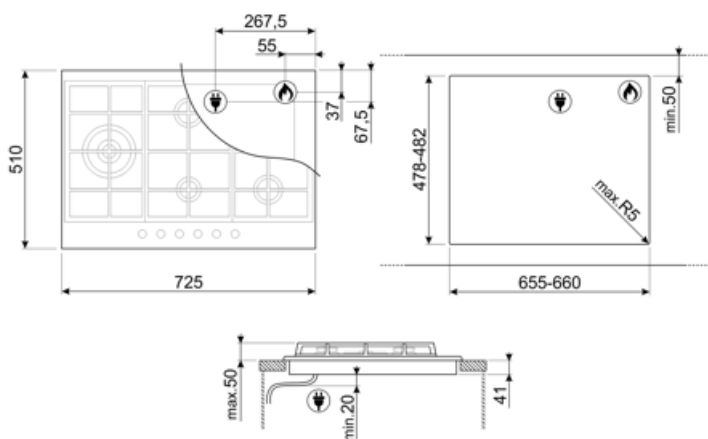

Rechtsachter - Gas - RP - 2.60 kW

Rechtsvoor - Gas - SRD - 1.80 kW

Thermobeveiliging Ja

Automatische ontsteking Ja

Elektrische aansluiting

Aansluitwaarde 1 W
Spanning (V) 220-240 V
Type stroomkabel Eenfasig

Frequentie 50/60 Hz
Lengte voedingskabel 120 cm

Gasaansluiting

Type gas G30 Vloeibaar gas GPL
Gasaansluiting Cilindrisch

Andere sproei-ers meegeleverd G110 Stadsgas , G20 Aardgas
Nominale aansluitwaarde gas 11500 W