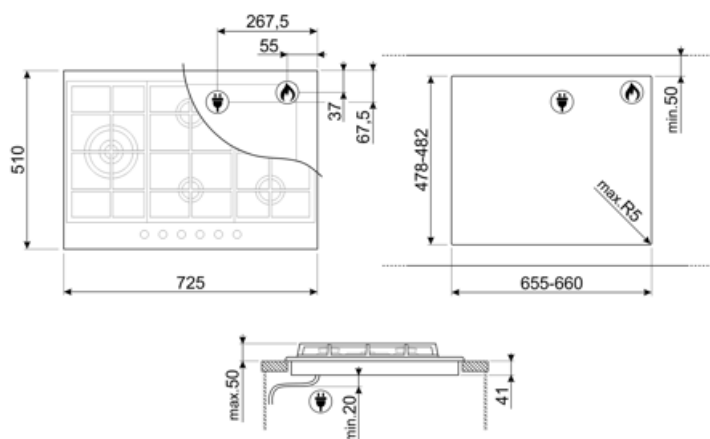

Opties

Worktop Cut-Out	478-482x655-660 mm
-----------------	--------------------

Technische specificaties

UR

Linksmidden - Gas - 2URP (dual) - 4.20 kW

Middenachter - Gas - SRD - 1.80 kW

Middenvoor - Gas - AUX - 1.10 kW

Frequentie 50/60 Hz

Lengte voedingskabel 120 cm

Stekker No

Gasaansluiting

Type gas G30 Vloeibaar gas GPL

Gasaansluiting Cilindrisch

Andere sproei-ers meegeleverd G110 Stadsgas , G20 Aardgas

Nominale aansluitwaarde gas 11500 W