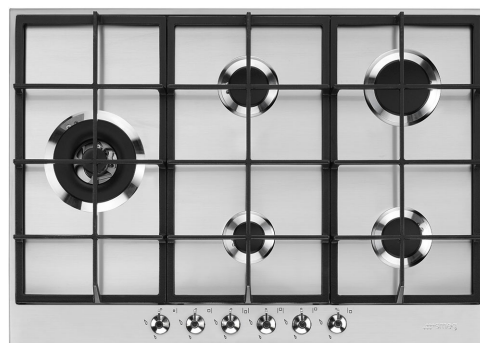

PX375LSA

Produktgrupp
Inbyggnad
Storlek
Strömtillförsel
Typ
EAN-kod

Häll
Ovanpåliggande
70/75 cm
Gas
Gashäll
8017709261269

Estetisk linje

Estetik
Serie
Färg
Finish
Material
Typ av stål
Pannställ
Typ av brännare
Material brännare
Typ av kontroller
Vredens placering
Antal kontroller
Färg på kontroller
Logga
Färg på markeringar

Classic
Ny
Rostfritt stål
Sidenmatt
Rostfritt stål
Borstad
Gjutjärn
Contemporary
Aluminium
Vred
Front
6
Rostfritt stål liknande
Screentryckt
Svart

Program / funktioner

Antal kokzoner gashäll	5
Totalt antal zoner	5