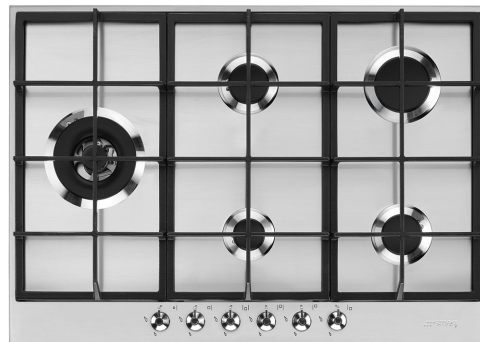

# PX375LSA

Produktgrupp  
Inbyggnad  
Storlek  
Strömtillförsel  
Typ  
EAN-kod

Häll  
Ovanpåliggande  
70/75 cm  
Gas  
Gashäll  
8017709261269

## Estetisk linje

Estetik  
Färg  
Finish  
Material  
Typ av stål  
Serie  
Pannställ  
Typ av brännare  
Material brännare  
Typ av kontroller  
Vredens placering  
Antal kontroller  
Färg på kontroller  
Färg på markeringar