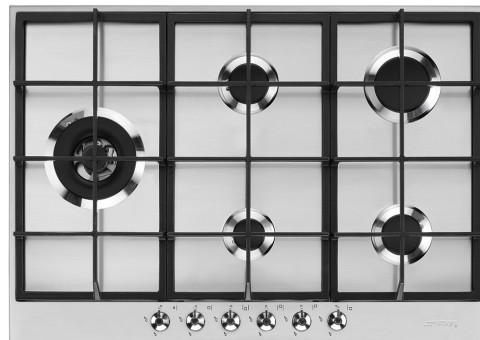

PX375LSA

Produktgrupp
Inbyggnad
Storlek
Strömtillförsel
Typ
EAN-kod

Häll
Ovanpåliggande
70/75 cm
Gas
Gashäll
8017709261269

Estetisk linje

Estetik
Serie
Färg
Finish
Material
Typ av stål
Pannställ
Typ av brännare
Material brännare
Typ av kontroller
Vredens placering
Antal kontroller
Färg på kontroller
Logga
Färg på markeringar

Classic
Ny
Rostfritt stål
Sidenmatt
Rostfritt stål
Borstad
Gjutjärn
Contemporary
Aluminium
Vred
Front
6
Rostfritt stål liknande
Screentryckt
Svart

Program / funktioner

Antal kokzoner gashäll	5
Totalt antal zoner	5