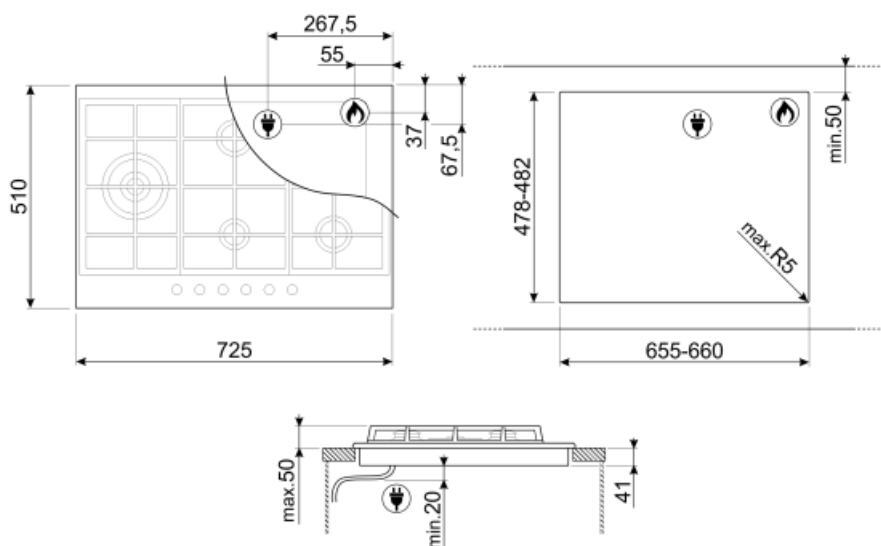

Teknisk specifikation

UR

Mitten vänster - Gas - 2 URP (dubbel) - 4.20 kW

Mitten bak - Gas - SRD - 1.80 kW

Mitten fram - Gas - AUX - 1.10 kW

Höger bak - Gas - RP - 2.60 kW

Höger fram - Gas - SRD - 1.80 kW

Säkerhetsventiler Ja Automatisk tändning Ja

Elektrisk anslutning

Anslutningseffekt	1 W	Frekvens	50/60 Hz
Spänning (V)	220-240 V	Längd matningskabel	120 cm
Typ av sladd	Enfas		

Gasanslutning

Typ av gas	G30 Gasol	Andra medföljande dysor	G110 Stadsgas, G20 Naturgas
Gasanslutning	Cylindrisk	Anslutningseffekt	11500 W