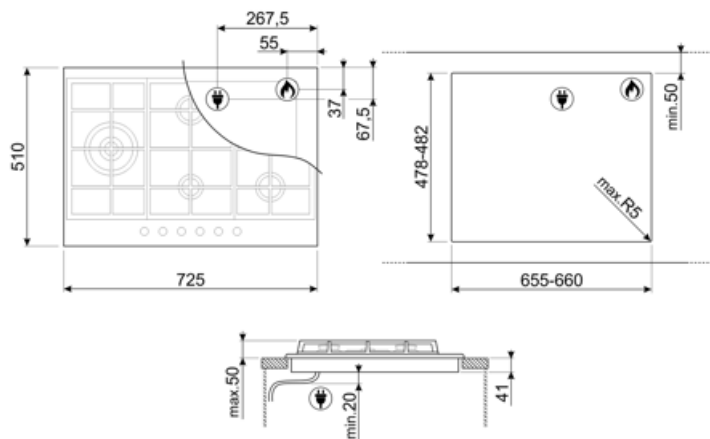

Teknisk specifikation

UR

Mitten vänster - Gas - 2 URP (dubbel) - 4.20 kW

Mitten bak - Gas - SRD - 1.80 kW

Mitten fram - Gas - AUX - 1.10 kW

Höger bak - Gas - RP - 2.60 kW

Höger fram - Gas - SRD - 1.80 kW

Säkerhetsventiler   Ja   Automatisk tändning   Ja

Elektrisk anslutning

Anslutningseffekt	1 W	Frekvens	50/60 Hz
Spänning (V)	220-240 V	Längd matningskabel	120 cm
Typ av sladd	Enfas	Typ av kontakt	Nej

Gasanslutning

Typ av gas	G30 Gasol	Andra medföljande dysor	G110 Stadsgas, G20 Naturgas
Gasanslutning	Cylindrisk	Anslutningseffekt	11500 W