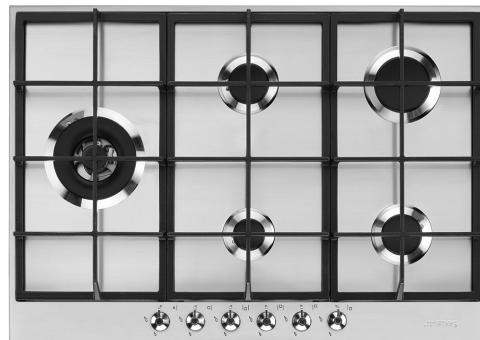

# PX375LSA

Produktgrupp  
Inbyggnad  
Storlek  
Strömtillförsel  
Typ  
EAN-kod

Häll  
Ovanpåliggande  
70/75 cm  
Gas  
Gashäll  
8017709261269

## Estetisk linje

Estetik  
Färg  
Finish  
Material  
Typ av stål  
Serie  
Pannställ  
Typ av brännare  
Material brännare  
Typ av kontroller  
Vredens placering  
Antal kontroller  
Färg på kontroller  
Färg på markeringar