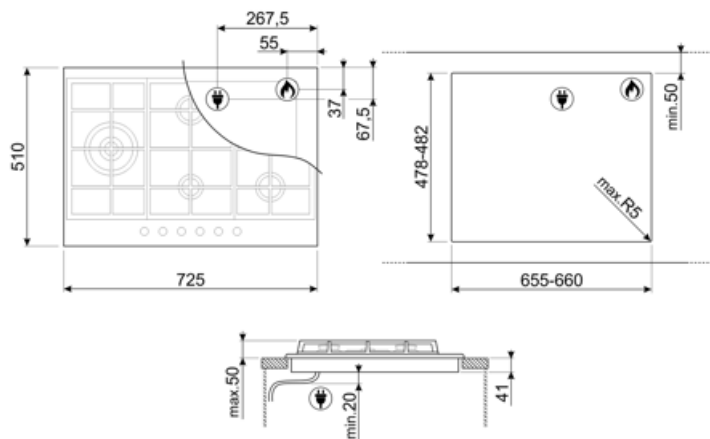

## Alternativ

Standard  
inbyggnadsmått 478-482x655-660 mm

## Teknisk specifikation

**UR**

Mitten vänster - Gas - 2 URP (dubbel) - 4.20 kW

Mitten bak - Gas - SRD - 1.80 kW

Mitten fram - Gas - AUX - 1.10 kW

Höger bak - Gas - RP - 2.60 kW

Höger fram - Gas - SRD - 1.80 kW