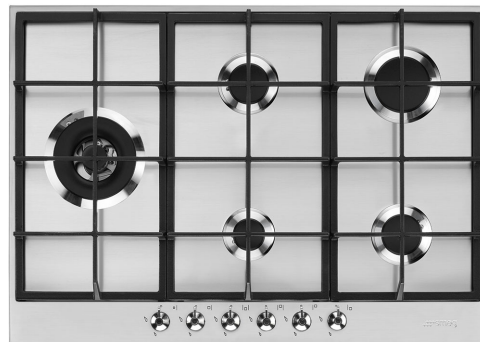

## PX375LSA

Produktgrupp  
Inbyggnad  
Storlek  
Strömtillförsel  
Typ  
EAN-kod

Häll  
Ovanpåliggande  
70/75 cm  
Gas  
Gashäll  
8017709261269

## Estetisk linje

Estetik  
Serie  
Färg  
Finish  
Material  
Typ av stål  
Pannställ  
Typ av brännare  
Material brännare  
Typ av kontroller  
Vredens placering  
Antal kontroller  
Färg på kontroller  
Logga  
Färg på markeringar

Classic  
Ny  
Rostfritt stål  
Sidenmatt  
Rostfritt stål  
Borstad  
Gjutjärn  
Contemporary  
Aluminium  
Vred  
Front  
6  
Rostfritt stål liknande  
Screentryckt  
Svart