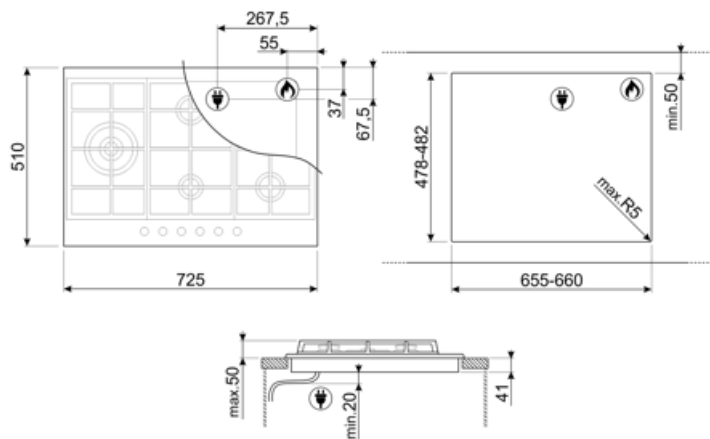

Teknisk specifikation

UR

Mitten vänster - Gas - 2 URP (dubbel) - 4.20 kW

Mitten bak - Gas - SRD - 1.80 kW

Mitten fram - Gas - AUX - 1.10 kW

Höger bak - Gas - RP - 2.60 kW

Höger fram - Gas - SRD - 1.80 kW

Säkerhetsventiler   Ja   Automatisk tändning   Ja

Elektrisk anslutning

Anslutningseffekt	1 W	Frekvens	50/60 Hz
Spänning (V)	220-240 V	Längd matningskabel	120 cm
Typ av sladd	Enfas	Kontakt	No

Gasanslutning

Typ av gas	G30 Gasol	Andra medföljande dysor	G110 Stadsgas, G20 Naturgas
Gasanslutning	Cylindrisk	Anslutningseffekt	11500 W