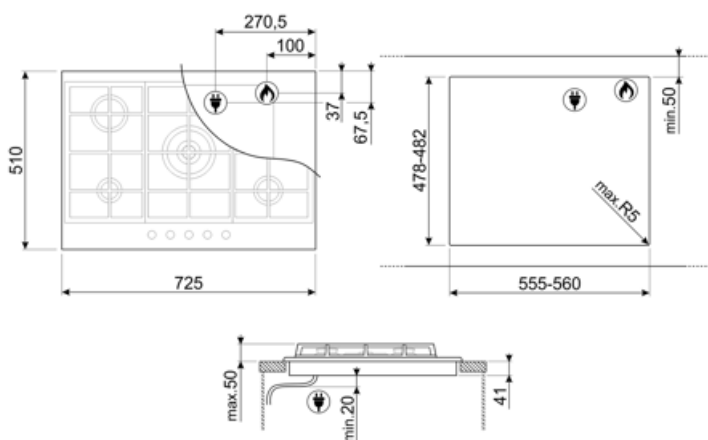

Bagest til venstre - Gas - Hurtig - 2.60 kW

Central - Gas - UR - 4.00 kW

Bagest til højre - Gas - Semi-hurtig - 1.80 kW

Front-højre - Gas - Semi-hurtig - 1.80 kW

Gas-sikkerhedsventiler Ja

Automatisk tænding

Ja

Elektrisk tilslutning

Elektrisk tilslutning,
normering (W)

1 W

Frekvens (Hz)

50/60 Hz

Spænding (V)

220-240 V

Strømforsyning
ledningslængde

120 cm

Ledningstype

Enkelt fase

Gastilslutning

Gastype

Naturgas G20

Andre givne
gasforbindelser

Konisk

Gastilslutning

Cylinderformet

Gastilslutning normering
(W)

11300 W

Andre gasdyser
medfølger

G30 GPL-gas