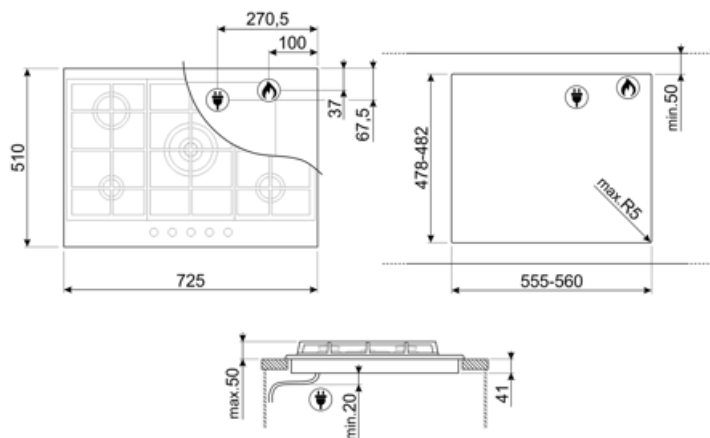

Tekniske egenskaber

UR

Forrest til venstre - Gas - AUX - 1.10 kW

Bagest til venstre - Gas - Hurtig - 2.60 kW

Central - Gas - UR - 4.00 kW

Bagest til højre - Gas - Semi-hurtig - 1.80 kW

Front-højre - Gas - Semi-hurtig - 1.80 kW

Gas-sikkerhedsventiler Ja

Automatisk tænding

Ja

Elektrisk tilslutning

Elektrisk tilslutning, normering (W) 1 W

Spænding (V) 220-240 V

Ledningstype Enkelt fase

Frekvens (Hz) 50/60 Hz

Strømforsyning ledningslængde 120 cm

Stik Nej

Gastilslutning

Gastype Naturgas G20

Gastilslutning Cylinderformet

Andre gasdyser medfølger G30 GPL-gas

Andre givne gasforbindelser Konisk

Gastilslutning normering 11300 W (W)