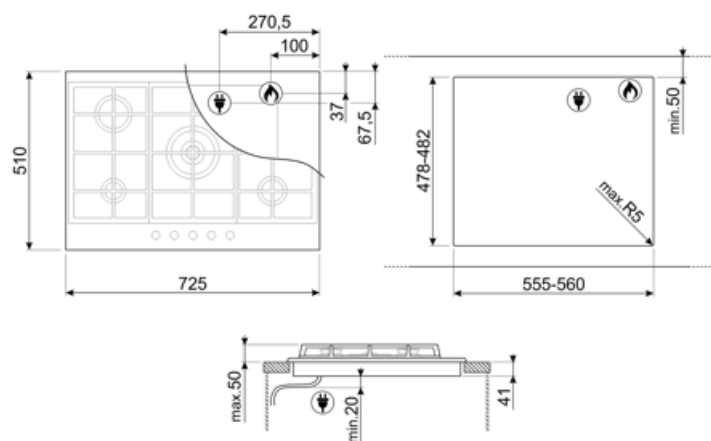

Gastilslutning

Cylinderformet

gasforbindelser

Andre gasdyser
medfølger

G30 GPL-gas

Gastilslutning normering
(W)

11300 W

Compatible Accessories