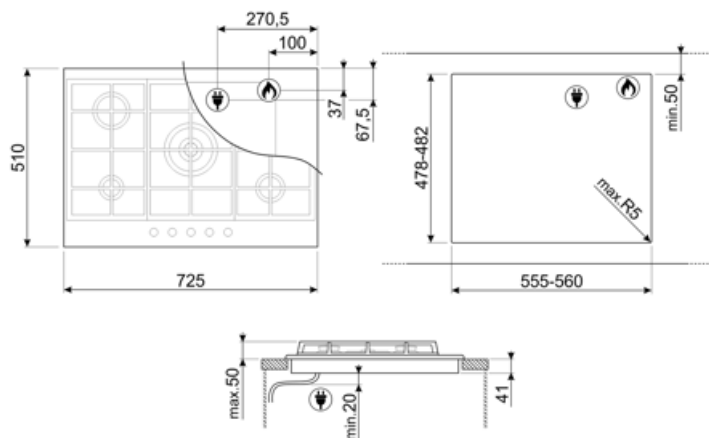

Tekniske egenskaber

UR

Forrest til venstre - Gas - AUX - 1.10 kW

Bagest til venstre - Gas - Hurtig - 2.60 kW

Central - Gas - UR - 4.00 kW

Bagest til højre - Gas - Semi-hurtig - 1.80 kW

Front-højre - Gas - Semi-hurtig - 1.80 kW

Gas-sikkerhedsventiler Ja

Automatisk tænding

Ja

Elektrisk tilslutning

Elektrisk tilslutning, 1 W

normering (W)

Spænding (V) 220-240 V

Ledningstype Enkelt fase

Frekvens (Hz)

50/60 Hz

Strømforsyning
ledningslængde

120 cm

Stik

Nej

Gastilslutning

Gastype Naturgas G20

Gastilslutning Cylinderformet

Andre gasdyser G30 GPL-gas

medfølger

Andre givne Konisk

gasforbindelser

Gastilslutning normering 11300 W
(W)