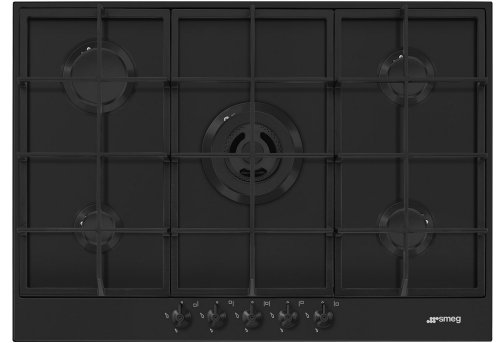

PX375MB

Tuoteryhmä	Keittotaso
Kalusteeseen sijoitettava	Vakio
Mitat	70/75 cm
Virtalähde	Kaasu
Tyyppi	Kaasu
EAN-koodi	8017709321628

Estetiikka

Estetiikka	Classic
Serie	Uusi
Väri	Mattamusta
Pinnan viimeistely	Mattamusta
Materiaali	Emaloitu
Keittoastioiden tuet	Valurauta
Polttimet	Contemporary Smeg
Polttimien materiaali	Alumiini
Polttimien pinnoite	Musta kerma
Säätimien tyyppi	Säätimet
Säätönappien sijainti	Etuosa
Säätimien lukumäärä	5
Säätimien väri	Mattamusta
Logo	Silkkipainettu
Väri	Hopea

Ohjelma / toiminnot

Kaasukeittoalueita yhteensä	5
Keittoalueita yhteensä	5

Vaihtoehdot

Työtason profiili	478-482x555-560 mm
-------------------	--------------------

Tekniset ominaisuudet

UR

Edessä vasemmalla - Kaasu - AUX - 1.10 kW