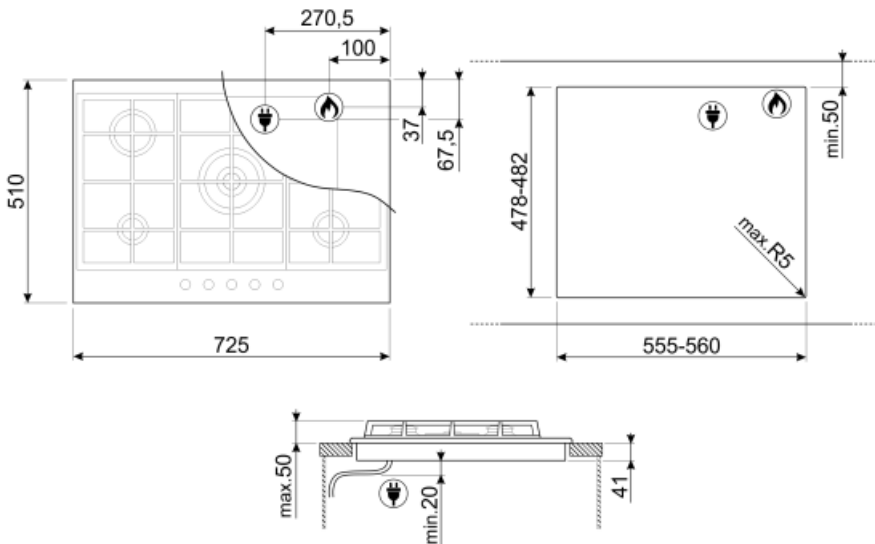

Tekniset ominaisuudet

UR

Edessä vasemmalla - Kaasu - AUX - 1.10 kW

Takana vasemmalla - Kaasu - RP - 2.60 kW

Keskellä - Kaasu - URP - 4.00 kW

Takana oikealla - Kaasu - SRD - 1.80 kW

Edessä oikealla - Kaasu - SRD - 1.80 kW

Kaasun turvaventtiilit Kyllä

Automaattinen sytytys Kyllä

Sähköliitântä

Sähköliitântäteho (W) 1 W

Jännite (V) 220-240 V

Johdon tyyppi Yksi vaihe

Taajuus (Hz) 50/60 Hz

Sähköjohdon pituus (cm) 120 cm

Kaasuliitântä

Kaasun tyyppi G20 maakaasu

Kaasuliitântä Sylinterinmuotoinen

Muut mukana G30 GPL nestekaasu

toimitettavat suuttimet

Muut mukana tulevat
kaasusuuttimet Kartiomainen

Kaasun tehotaso 11300 W