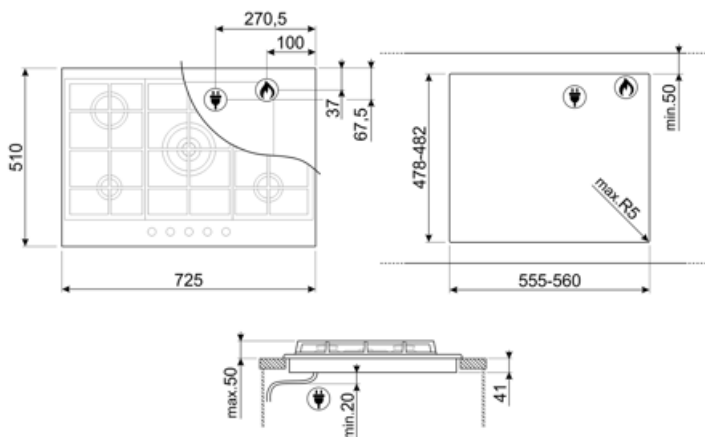

Tekniset ominaisuudet

UR

Edessä vasemmalla - Kaasu - AUX - 1.10 kW

Takana vasemmalla - Kaasu - RP - 2.60 kW

Keskellä - Kaasu - URP - 4.00 kW

Takana oikealla - Kaasu - SRD - 1.80 kW

Edessä oikealla - Kaasu - SRD - 1.80 kW

Kaasun turvaventtiilit Kyllä

Automaattinen sytytys Kyllä

Sähköliitännä

Sähköliitännäteho (W) 1 W

Jännite (V) 220-240 V

Johdon tyyppi Yksi vaihe

Taajuus (Hz) 50/60 Hz

Sähköjohdon pituus (cm) 120 cm

Sähköpistokkeen tyyppi Ei

Kaasuliitännä

Kaasun tyyppi G20 maakaasu

Kaasuliitännä Sylinterinmuotoinen

Muut mukana toimitettavat suuttimet G30 GPL nestekaasu

Muut mukana tulevat kaasusuuttimet Kartiomainen

Kaasun tehotaso 11300 W