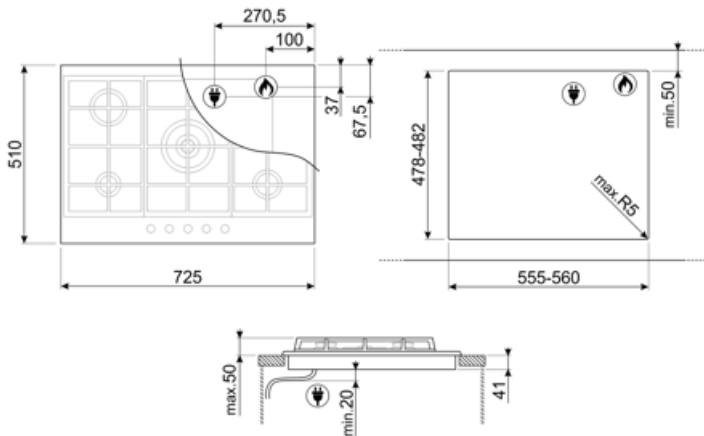

Tekniset ominaisuudet

UR

Edessä vasemmalla - Kaasu - AUX - 1.10 kW

Takana vasemmalla - Kaasu - RP - 2.60 kW

Keskellä - Kaasu - URP - 4.00 kW

Takana oikealla - Kaasu - SRD - 1.80 kW

Edessä oikealla - Kaasu - SRD - 1.80 kW

Kaasun turvaventtiilit Kyllä

Automaattinen sytytys Kyllä

Sähköliitännä

Sähköliitännäteho (W) 1 W

Jännite (V) 220-240 V

Johdon tyyppi Yksi vaihe

Taajuus (Hz) 50/60 Hz

Sähköjohdon pituus (cm) 120 cm

Sähköpistokkeen tyyppi Ei

Kaasuliitännä

Kaasun tyyppi G20 maakaasu

Kaasuliitännä Sylinterinmuotoinen

Muut mukana toimitettavat suuttimet G30 GPL nestekaasu

Muut mukana tulevat kaasusuuttimet Kartiomainen

Kaasun tehotaso 11300 W