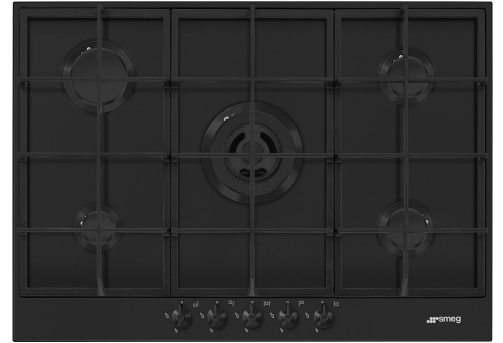

PX375MB

Tuoteryhmä	Keittotaso
Kalusteeseen sijoitettava	Vakio
Mitat	70/75 cm
Virtalähde	Kaasu
Tyyppi	Kaasu
EAN-koodi	8017709321628

Estetiikka

Estetiikka	Classic
Serie	Uusi
Väri	Mattamusta
Pinnan viimeistely	Mattamusta
Materiaali	Emaloitu
Keittoastioiden tuet	Valurauta
Polttimet	Contemporary Smeg
Polttimien materiaali	Alumiini
Polttimien pinnoite	Musta kerma
Säätimien tyyppi	Säätimet
Säätönappien sijainti	Etuosa
Säätimien lukumäärä	5
Säätimien väri	Mattamusta
Logo	Silkkipainettu
Väri	Hopea

Ohjelma / toiminnot

Kaasukeittoalueita yhteensä	5
Keittoalueita yhteensä	5

Vaihtoehdot

Työtason profiili	478-482x555-560 mm
-------------------	--------------------

Tekniset ominaisuudet

UR

Edessä vasemmalla - Kaasu - AUX - 1.10 kW