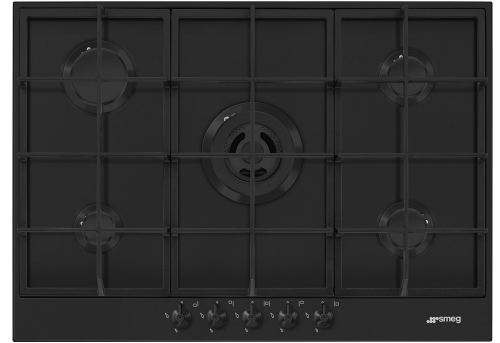

PX375MB

Tuoteryhmä
Kalusteeseen sijoitettava
Mitat
Virtalähde
Tyyppi
EAN-koodi

Keittotaso
Vakio
70/75 cm
Kaasu
Kaasu
8017709321628

Estetiikka

Estetiikka
Serie
Väri
Pinnan viimeistely
Materiaali
Keittoastioiden tuet
Polttimet
Polttimien materiaali
Polttimien pinnoite
Säätimien tyyppi
Säätönappien sijainti
Säätimien lukumäärä
Säätimien väri
Logo
Väri

Classic
Uusi
Mattamusta
Mattamusta
Emaloitu
Valurauta
Contemporary Smeg
Alumiini
Musta kerma
Säätimet
Etuosa
5
Mattamusta
Silkkipainettu
Hopea

Ohjelma / toiminnot

Kaasukeittoalueita yhteensä	5
Keittoalueita yhteensä	5

Vaihtoehdot

Työtason profiili 478-482x555-560 mm

Tekniset ominaisuudet

UR

Edessä vasemmalla - Kaasu - AUX - 1.10 kW

Takana vasemmalla - Kaasu - RP - 2.60 kW

Keskellä - Kaasu - URP - 4.00 kW

Takana oikealla - Kaasu - SRD - 1.80 kW