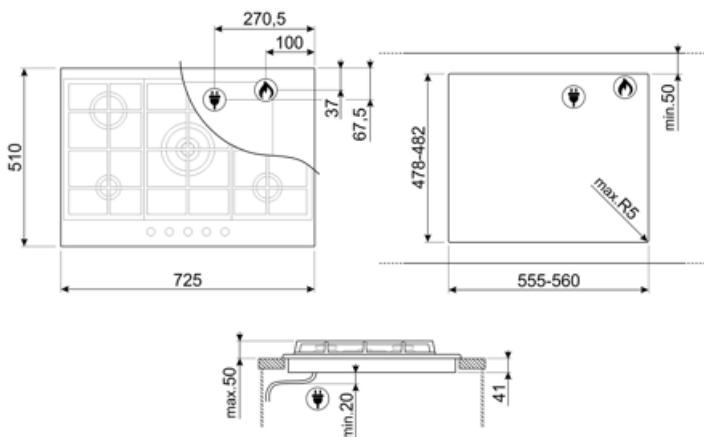

Tekniset ominaisuudet

UR

Edessä vasemmalla - Kaasu - AUX - 1.10 kW

Takana vasemmalla - Kaasu - RP - 2.60 kW

Keskellä - Kaasu - URP - 4.00 kW

Takana oikealla - Kaasu - SRD - 1.80 kW

Edessä oikealla - Kaasu - SRD - 1.80 kW

Kaasun turvaventtiilit Kyllä

Automaattinen sytytys Kyllä

Sähköliitântä

Sähköliitântäteho (W) 1 W

Jännite (V) 220-240 V

Johdon tyyppi Yksi vaihe

Taajuus (Hz) 50/60 Hz

Sähköjohdon pituus (cm) 120 cm

Sähköpistokkeen tyyppi Ei

Kaasuliitântä

Kaasun tyyppi G20 maakaasu

Kaasuliitântä Sylinterinmuotoinen

Muut mukana toimitettavat suuttimet G30 GPL nestekaasu

Muut mukana tulevat kaasusuuttimet Kartiomainen

Kaasun tehotaso 11300 W