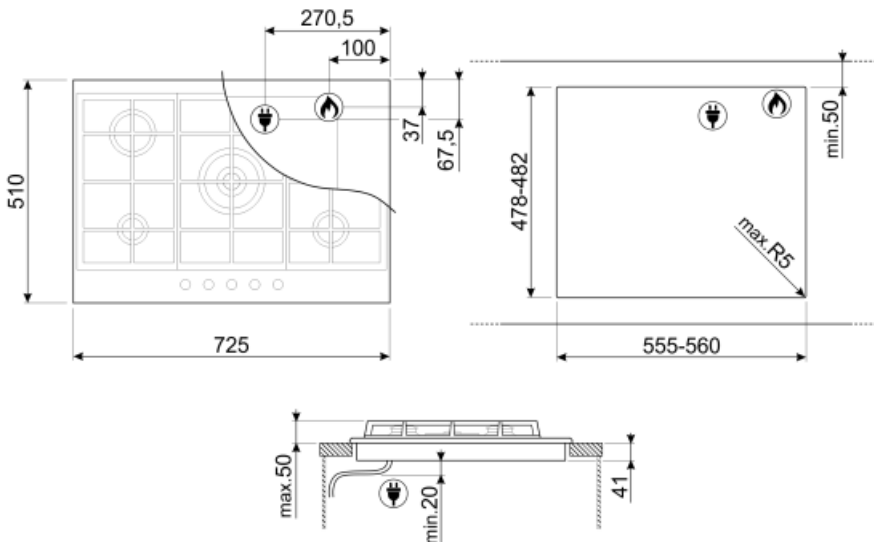

Tekniset ominaisuudet

UR

Edessä vasemmalla - Kaasu - AUX - 1.10 kW

Takana vasemmalla - Kaasu - RP - 2.60 kW

Keskellä - Kaasu - URP - 4.00 kW

Takana oikealla - Kaasu - SRD - 1.80 kW

Edessä oikealla - Kaasu - SRD - 1.80 kW

Kaasun turvaventtiilit Kyllä

Automaattinen sytytys Kyllä

Sähköliitântä

Sähköliitântäteho (W) 1 W

Jännite (V) 220-240 V

Johdon tyyppi Yksi vaihe

Taajuus (Hz) 50/60 Hz

Sähköjohdon pituus (cm) 120 cm

Kaasuliitântä

Kaasun tyyppi G20 maakaasu

Kaasuliitântä Sylinterinmuotoinen

Muut mukana G30 GPL nestekaasu

toimitettavat suuttimet

Muut mukana tulevat kaasusuuttimet Kartiomainen

Kaasun tehotaso 11300 W