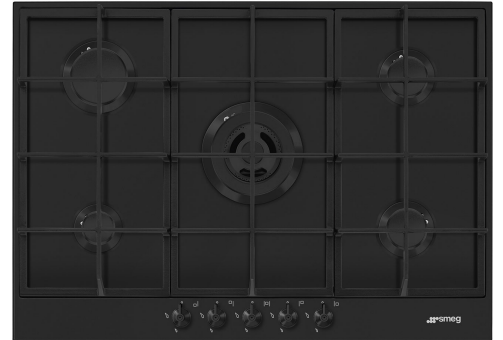

PX375MB

Tuoteryhmä
Kalusteeseen sijoitettava
Mitat
Virtalähde
Tyyppi
EAN-koodi

Keittotaso
Vakio
70/75 cm
Kaasu
Kaasu
8017709321628

Estetiikka

Estetiikka
Serie
Väri
Pinnan viimeistely
Materiaali
Keittoastioiden tuet
Polttimet
Polttimien materiaali
Polttimien pinnoite
Säätimien tyyppi
Säätönappien sijainti
Säätimien lukumäärä
Säätimien väri
Logo
Väri

Classic
Uusi
Mattamusta
Mattamusta
Emaloitu
Valurauta
Contemporary Smeg
Alumiini
Musta kerma
Säätimet
Etuosa
5
Mattamusta
Silkkipainettu
Hopea

Ohjelma / toiminnot

Kaasukeittoalueita yhteensä	5
Keittoalueita yhteensä	5