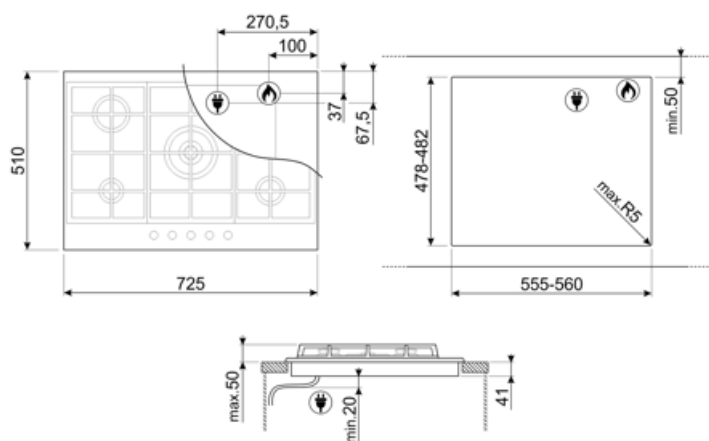

Technologie

UR

Avant gauche - Gaz - Auxiliaire - 1.10 kW

Arrière gauche - Gaz - Rapide - 2.60 kW

Central - Gaz - Ultra-rapide - 4.00 kW

Arrière droit - Gaz - Semi rapide - 1.80 kW

Avant droit - Gaz - Standard - 1.80 kW

Thermocouples Oui

Allumage automatique intégré aux manettes Oui

Raccordement électrique

Puissance nominale 1 W

Tension 220-240 V

Type de câble d'alimentation installé Mono-phasé

Fréquence 50/60 Hz

Longueur du câble d'alimentation 120 cm

Type de prise Non

Raccordement gaz

Type de gaz G20 Gaz naturel

Raccordement au gaz Cylindrique

Injecteurs gaz fournis G30 GPL Gaz liquide

Réglé au gaz naturel Côneque

Puissance nominale gaz 11300 W