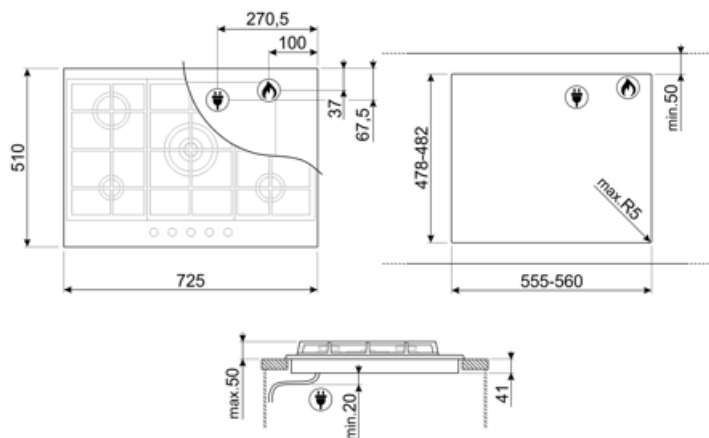

Technologie

UR

Avant gauche - Gaz - Auxiliaire - 1.10 kW
Arrière gauche - Gaz - Rapide - 2.60 kW
Central - Gaz - Ultra-rapide - 4.00 kW
Arrière droit - Gaz - Semi rapide - 1.80 kW
Avant droit - Gaz - Standard - 1.80 kW

Thermocouples oui Allumage automatique intégré aux manettes oui

Raccordement électrique

Puissance nominale	1 W	Fréquence	50/60 Hz
Tension	220-240 V	Longueur du câble d'alimentation	120 cm
Type de câble d'alimentation installé	Mono-phasé	Type de prise	Non

Raccordement gaz

Type de gaz	G20 Gaz naturel	Réglé au gaz naturel	Cônique
Raccordement au gaz	Cylindrique	Puissance nominale gaz	11300 W
Injecteurs gaz fournis	G30 GPL Gaz liquide