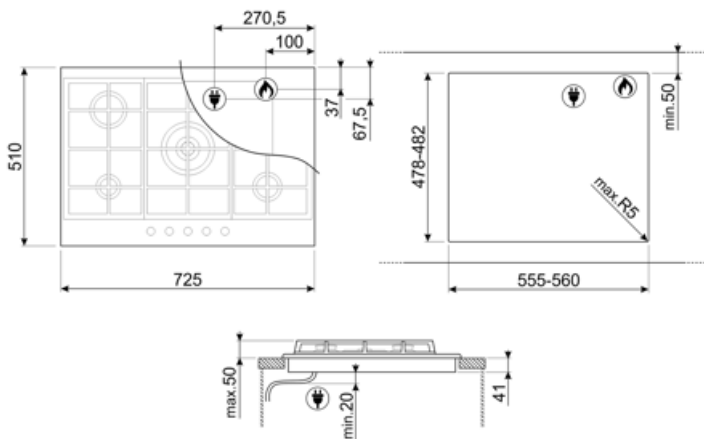

מאפיינים טכניים

UR

גז - קדמי-שמאלי - AUX - 1.10 kW
kW אחורי-שמאלי - גז - מהירות - 2.60
גז - אמצעי - UR - 4.00 kW
kW אחורי-ימני - גז - מהיר למחצה - 1.80
kW קדמי-ימני - גז - מהיר למחצה - 1.80

שסתומי בטיחות לגז   כן   הצתה אוטומטית   כן

חיבור חשמלי

אט (דירוג חיבור חשמלי (ואט	1 W	אורך כבל חשמל	120 cm
(מתח (וולט	220-240 V	Terminal box	No
סוג כבל חשמל	ח-ד-פאזי	תקע	לא
תדר (Hz)	50/60 Hz		

חיבור גז

סוג גז	גז טבעי G20	חיבורי גז אחרים מצורפים	קוני
Gas connection	Cilindrical	(דירוג חיבור גז (ואט	11300 W
חרירי גז אחרים כלולים	גפ"ם גז נזולי G30