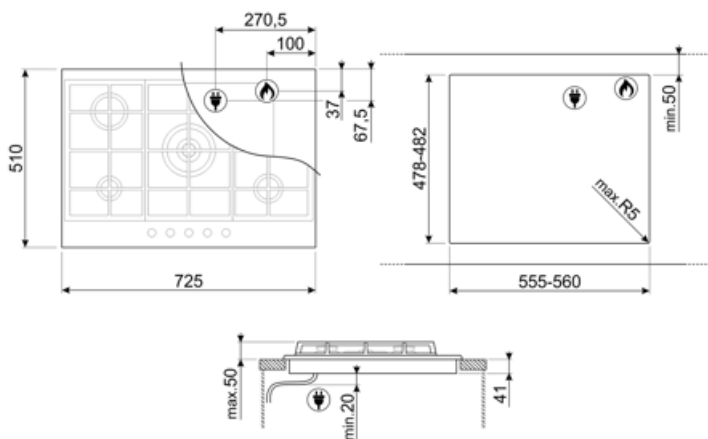

מאפיינים טכניים

UR

גז - קדמי-שמאלי - AUX - 1.10 kW
kW אחורי-שמאלי - גז - מהירות - 2.60
גז - אמצעי - UR - 4.00 kW
kW אחורי-ימני - גז - מהיר למחצה - 1.80
kW קדמי-ימני - גז - מהיר למחצה - 1.80

שסתומי בטיחות לגז   כן   הצתה אוטומטית   כן

חיבור חשמלי

(דירוג חיבור חשמלי (ואט	1 W	אורך כבל חשמל	120 cm
(מתח (וולט	220-240 V	Terminal box	No
סוג כבל חשמל	חד-פאזי	תקע	No
תדר (Hz)	50/60 Hz		

חיבור גז

סוג גז	גז טבעי G20	חיבורי גז אחרים מצורפים	קוני
Gas connection	Cilindrical	(דירוג חיבור גז (ואט	11300 W
חרירי גז אחרים כלולים	גפ"ם גז נזולי G30