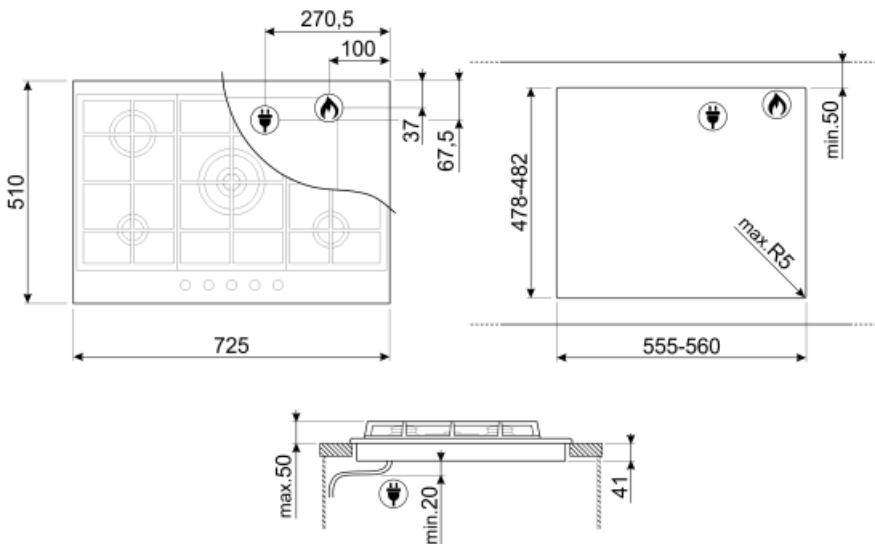

מאפיינים טכניים

UR

גז - קדמי-שמאלי - AUX - 1.10 kW
kW אחורי-שמאלי - גז - מהירות - 2.60
גז - אמצעי - UR - 4.00 kW
kW אחורי-ימני - גז - מהיר למחצה - 1.80
kW קדמי-ימני - גז - מהיר למחצה - 1.80

שסתומי בטיחות לגז   כן   הצתה אוטומטית   כן

חיבור חשמלי

דירוג חיבור חשמלי (ואט)	1 W	תדר (Hz)	50/60 Hz
(מתח (וולט	220-240 V	אורך כבל חשמל	120 cm
סוג כבל חשמל	ד-פאזי		

חיבור גז

סוג גז	גז טבעי G20	חיבורי גז אחרים מצורפים	קוני
Gas connection	Cilindrical	(דירוג חיבור גז (ואט	11300 W
חרירי גז אחרים כלולים	גפ"ם גז נזולי G30