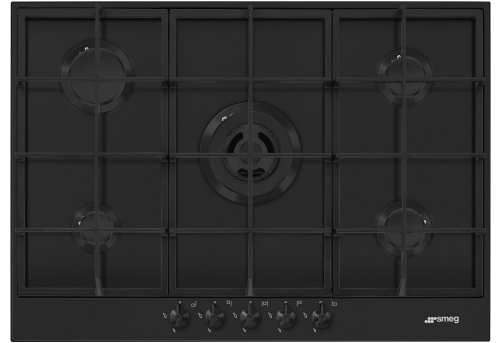

PX375MB

משפחת מוצרים
סוג התקנה
מידות
אספקת חשמל
סוג
קוד EAN

כיריים
מסורתי
70/75 cm
גז
גז
8017709321628

אסתטיקה

סדרה עיצובית

צבע

גימור

חומר

צבע בקרות

צבע הדפסת רשת

Classica

שחור מאט

שחור מאט

מצופה אמיל

New

ברזל יצוק

Smeg Contemporary

אלומיניום

Black Ceram

כפתורי בקרה

קדמית

5

שחור מאט

כסף

תוכניות / פונקציות

מס' אזורי בישול גז

5

מספר אזורי בישול

5

אפשרויות

שבלונה סטנדרטית

478-482x555-560 mm