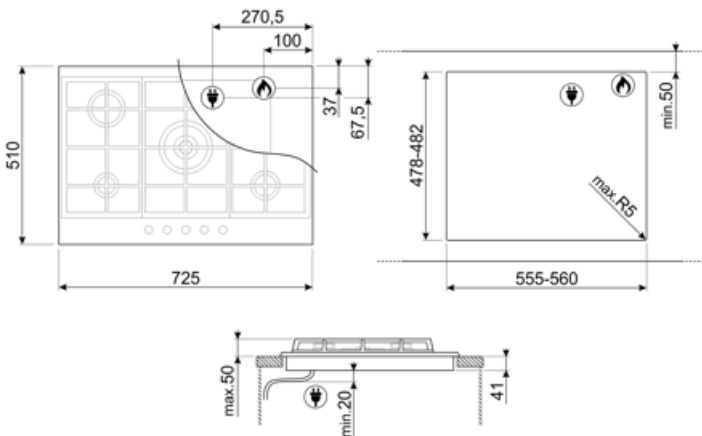

מאפיינים טכניים

UR

גז - קדמי-שמאלי - AUX - 1.10 kW
kW אחורי-שמאלי - גז - מהירות - 2.60
גז - אמצעי - UR - 4.00 kW
kW אחורי-ימני - גז - מהיר למחצה - 1.80
kW קדמי-ימני - גז - מהיר למחצה - 1.80

שסתומי בטיחות לגז   כן   הצתה אוטומטית   כן

חיבור חשמלי

(דירוג חיבור חשמלי (ואט	1 W	אורך כבל חשמל	120 cm
(מתח (וולט	220-240 V	Terminal box	No
סוג כבל חשמל	חד-פאזי	תקע	No
תדר (Hz)	50/60 Hz		

חיבור גז

סוג גז	גז טבעי G20	חיבורי גז אחרים מצורפים	קוני
Gas connection	Cilindrical	(דירוג חיבור גז (ואט	11300 W
חרירי גז אחרים כלולים	גפ"ם גז נזולי G30