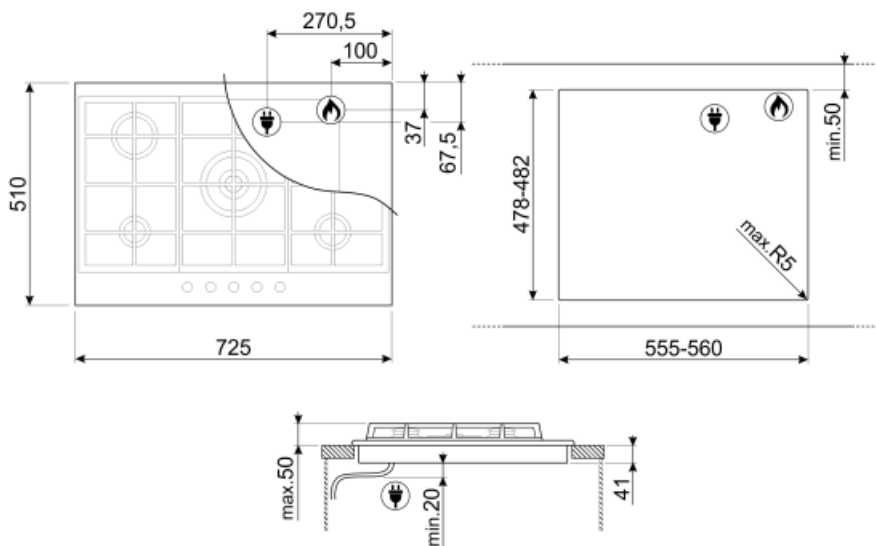

מאפיינים טכניים

UR

גז - קדמי-שמאלי - AUX - 1.10 kW
kW אחורי-שמאלי - גז - מהירות - 2.60
גז - אמצעי - UR - 4.00 kW
kW אחורי-ימני - גז - מהיר למחצה - 1.80
kW קדמי-ימני - גז - מהיר למחצה - 1.80

שסתומי בטיחות לגז   כן   הצתה אוטומטית   כן

חיבור חשמלי

(דירוג חיבור חשמלי (ואט	1 W	תדר (Hz)	50/60 Hz
(מתח (וולט	220-240 V	אורך כבל חשמל	120 cm
סוג כבל חשמל	חד-פאזי		

חיבור גז

סוג גז	גז טבעי G20	חיבורי גז אחרים מצורפים	קוני
Gas connection	Cilindrical	(דירוג חיבור גז (ואט	11300 W
חרירי גז אחרים כלולים	גפ"ם גז נזולי G30