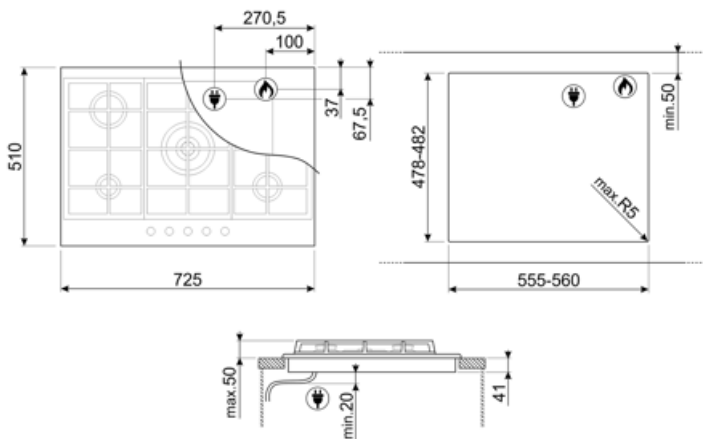

מאפיינים טכניים

UR

גז - קדמי-שמאלי - AUX - 1.10 kW
kW אחורי-שמאלי - גז - מהירות - 2.60
גז - אמצעי - UR - 4.00 kW
kW אחורי-ימני - גז - מהיר למחצה - 1.80
kW קדמי-ימני - גז - מהיר למחצה - 1.80

שסתומי בטיחות לגז   כן   הצתה אוטומטית   כן

חיבור חשמלי

אט (דירוג חיבור חשמלי (ואט	1 W	אורך כבל חשמל	120 cm
(מתח (וולט	220-240 V	Terminal box	No
סוג כבל חשמל	ח-ד-פאזי	תקע	לא
תדר (Hz)	50/60 Hz		

חיבור גז

סוג גז	גז טבעי G20	חיבורי גז אחרים מצורפים	קוני
Gas connection	Cilindrical	(דירוג חיבור גז (ואט	11300 W
חרירי גז אחרים כלולים	גפ"ם גז נזולי G30