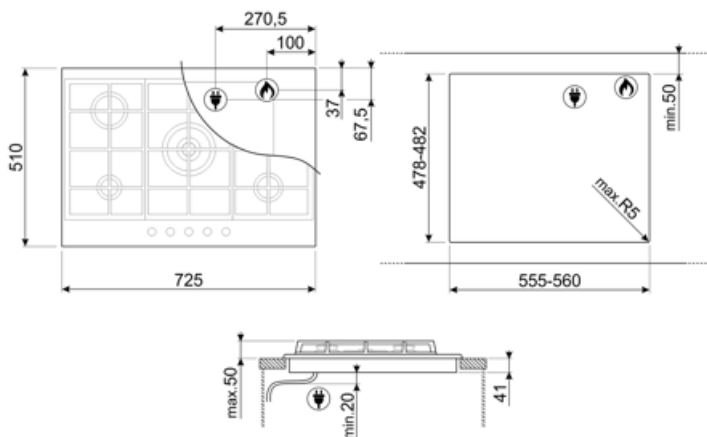

Venstre bak - Gass - RP - 2.60 kW
Midten - Gass - URP - 4.00 kW
Høyre bak - Gass - SRD - 1.80 kW
Høyre foran - Gass - SRD - 1.80 kW

Gassikkerhetsventiler Ja Automatisk tenning Ja

Elektrisk tilkobling

Elektrisk tilkoblingseffekt (W)	1 W	Frekvens (Hz)	50/60 Hz
Spenning (V)	220-240 V	Lengde på strømledning (cm)	120 cm
Type ledning	Enfase		

Gasstilkobling

Gasstype	Naturgass G20	Andre gasstilkoblinger følger	Konisk
Gasstilkobling	Sylindrisk	Måling av gassforbindelse (W)	11300 W
Andre medfølgende dyser	Flytende gass G30 GPL