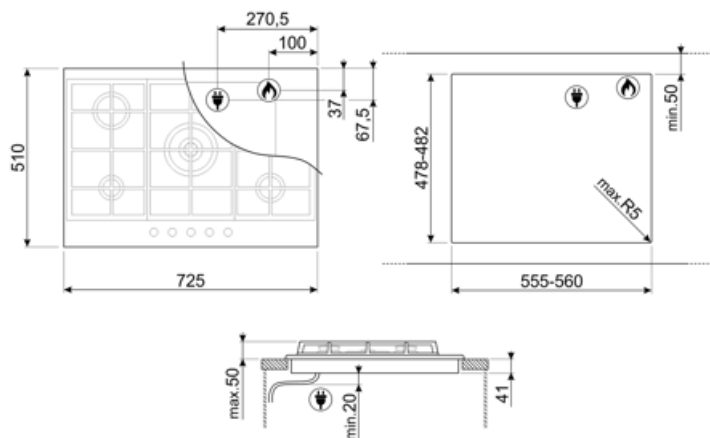

Tekniske egenskaper

UR

Venstre foran - Gass - AUX - 1.10 kW

Venstre bak - Gass - RP - 2.60 kW

Midten - Gass - URP - 4.00 kW

Høyre bak - Gass - SRD - 1.80 kW

Høyre foran - Gass - SRD - 1.80 kW

Gassikkerhetsventiler Ja

Automatisk tenning Ja

Elektrisk tilkobling

Elektrisk tilkoblingseffekt (W) 1 W

Frekvens (Hz) 50/60 Hz

Spenning (V) 220-240 V

Lengde på strømledning (cm) 120 cm

Type ledning Enfase

Støpseltype Nei

Gasstilkobling

Gasstype Naturgass G20

Andre gasstilkoblinger følger Konisk

Gasstilkobling Sylindrisk

Andre medfølgende dyser Flytende gass G30 GPL

Måling av gassforbindelse (W) 11300 W