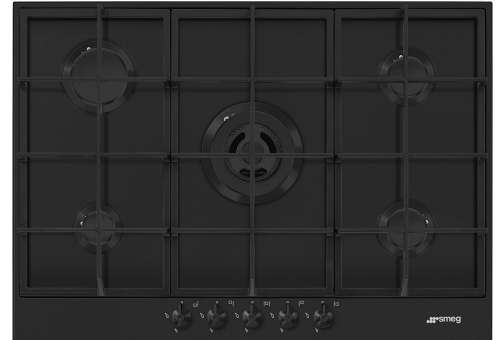

PX375MB

| | |
|-----------------|---------------|
| Produktgruppe | Platetopp |
| Type innbygging | Standard |
| Mål | 70/75 cm |
| Strømtilførsel | Gass |
| Type | Gasskokeplate |
| EAN-kode | 8017709321628 |

Estetisk linje

| | |
|---------------------------|-------------------|
| Estetikk | Classic |
| Serie | Ny |
| Farge | Matt Sort |
| Finish | Matt sort |
| Materiale | Emaljert |
| Panne stativ | Støpejern |
| Brennere | Smeg Contemporary |
| Materiale brennere | Aluminium |
| Brannbelegg | Svart Ceram |
| Type kontroll innstilling | Vridere |
| Kontrollknapp funksjon | Foran |
| Antall kontroller | 5 |
| kontroller farge | Matt Sort |
| Logo | Silketrykk |
| Serigrafi farge | Sølv |

Program / funksjoner

| | |
|-------------------------------|---|
| Antall gasstilberedningssoner | 5 |
| Antall tilberedningssoner | 5 |

Funksjoner

Nedfelling i benkeplate 478-482x555-560 mm

Tekniske egenskaper