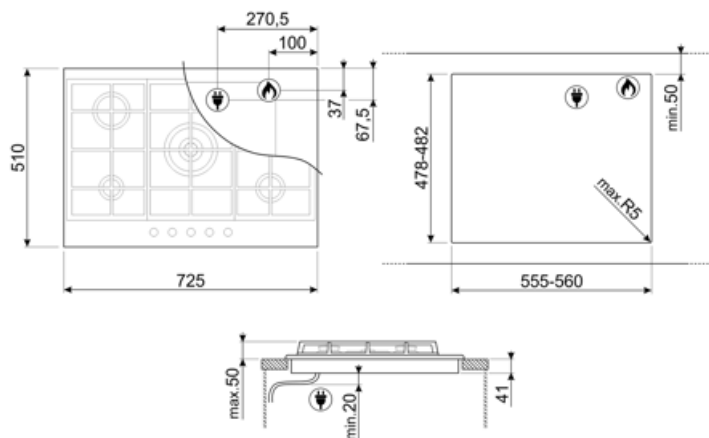

Tekniske egenskaper

UR

Venstre foran - Gass - AUX - 1.10 kW

Venstre bak - Gass - RP - 2.60 kW

Midten - Gass - URP - 4.00 kW

Høyre bak - Gass - SRD - 1.80 kW

Høyre foran - Gass - SRD - 1.80 kW

Gassikkerhetsventiler Ja Automatisk tenning Ja

Elektrisk tilkobling

Elektrisk tilkoblingseffekt (W)	1 W	Frekvens (Hz)	50/60 Hz
Spenning (V)	220-240 V	Lengde på strømledning (cm)	120 cm
Type ledning	Enfase	Støpseltype	Nei

Gasstilkobling

Gasstype	Naturgass G20	Andre gasstilkoblinger følger	Konisk
Gasstilkobling	Sylindrisk	Måling av gassforbindelse (W)	11300 W
Andre medfølgende dyser	Flytende gass G30 GPL