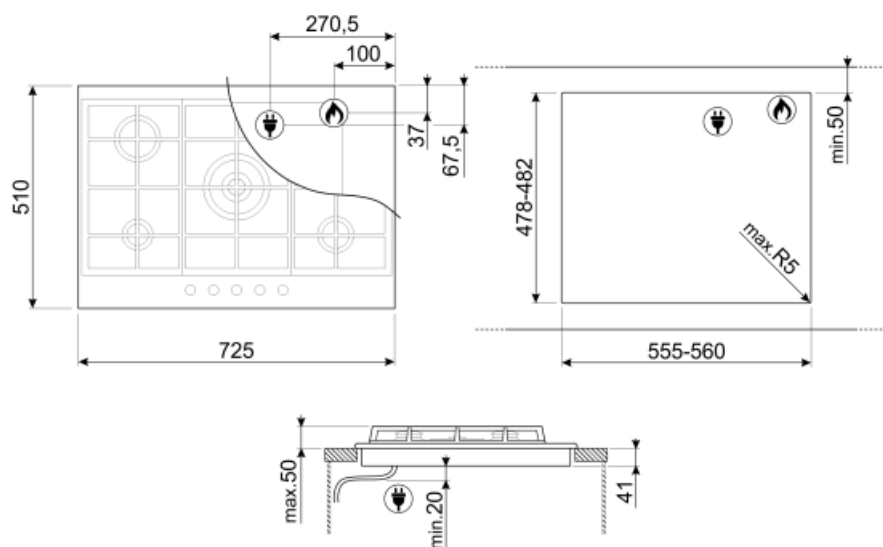

Tekniske egenskaper

UR

Venstre foran - Gass - AUX - 1.10 kW

Venstre bak - Gass - RP - 2.60 kW

Midten - Gass - URP - 4.00 kW

Høyre bak - Gass - SRD - 1.80 kW

Høyre foran - Gass - SRD - 1.80 kW

Gassikkerhetsventiler Ja

Automatisk tenning Ja

Elektrisk tilkobling

Elektrisk tilkoblingseffekt (W) 1 W
Spenning (V) 220-240 V
Type ledning Enfase

Frekvens (Hz) 50/60 Hz
Lengde på strømledning (cm) 120 cm

Gasstilkobling

Gasstype Naturgass G20
Gasstilkobling Sylinderisk
Andre medfølgende dyser Flytende gass G30 GPL

Andre gasstilkoblinger følger Konisk
Måling av gassforbindelse (W) 11300 W