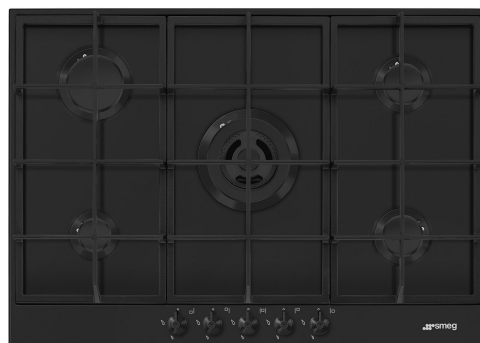

## PX375MB

Rodzina produktów  
Montaż  
Wymiary  
Zasilanie  
Typ  
Kod EAN

Płyta kuchenna  
Standard  
70/75 cm  
Gaz  
Gazowa  
8017709321628

Black Ceram

Pokręta

Front

5

Czarny mat

Serigrafia

Srebrny