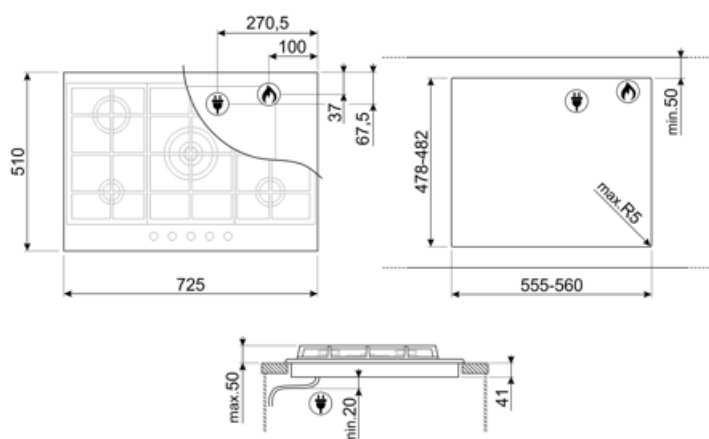

Specyfikacja techniczna

UR

Przedni lewy - Gaz - Pomocniczy - 1.10 kW
Tylny lewy - Gaz - Szybki - 2.60 kW
Centralny - Gaz - Ultra szybki - 4.00 kW
Tylny prawy - Gaz - Średnio szybki - 1.80 kW
Przedni prawy - Gaz - Średnio szybki - 1.80 kW

Zabezpieczenie przeciwwypływowe gazu Tak

Zapalarka elektryczna zintegrowana w pokrętle Tak

Podłączenie elektryczne

Moc przyłączeniowa (W) 1 W
Napięcie (V) 220-240 V
Rodzaj przewodu elektrycznego w zestawie Tak, jednofazowy

Częstotliwość (Hz) 50/60 Hz
Długość przewodu zasilającego (cm) 120 cm
Wtyczka Nie

Podłączenie gazowe

Typ gazu G20 gaz naturalny
Podłączenie gazowe Cylindryczne
Zamienne dysze do gazu G30 GPL Gaz płynny

Dostępne inne przyłącza gazowe Stożkowe
Moc przyłączeniowa gazu 11300 W