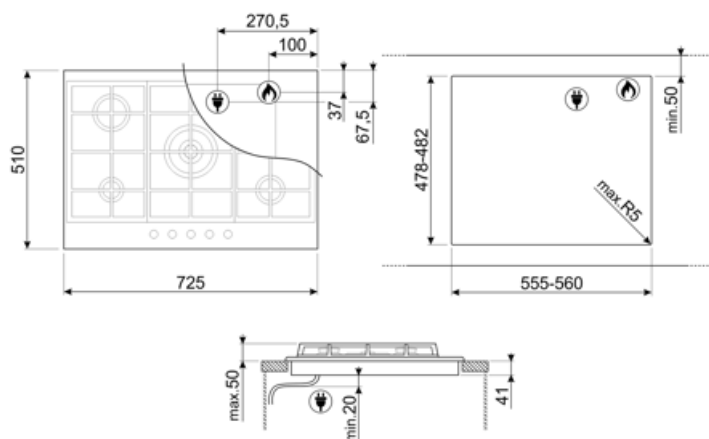

Specyfikacja techniczna

UR

Przedni lewy - Gaz - Pomocniczy - 1.10 kW
Tylny lewy - Gaz - Szybki - 2.60 kW
Centralny - Gaz - Ultra szybki - 4.00 kW
Tylny prawy - Gaz - Średnio szybki - 1.80 kW
Przedni prawy - Gaz - Średnio szybki - 1.80 kW

Zabezpieczenie przeciwwypływowo gazu Tak

Zapalarka elektryczna zintegrowana w pokrętle Tak

Podłączenie elektryczne

Moc przyłączeniowa (W) 1 W
Napięcie (V) 220-240 V
Rodzaj przewodu elektrycznego w zestawie Tak, jednofazowy

Częstotliwość (Hz) 50/60 Hz
Długość przewodu zasilającego (cm) 120 cm
Wtyczka Nie

Podłączenie gazowe

Typ gazu G20 gaz naturalny
Podłączenie gazowe Cylindryczne
Zamienne dysze do gazu G30 GPL Gaz płynny

Dostępne inne przyłącza gazowe Stożkowe
Moc przyłączeniowa gazu 11300 W