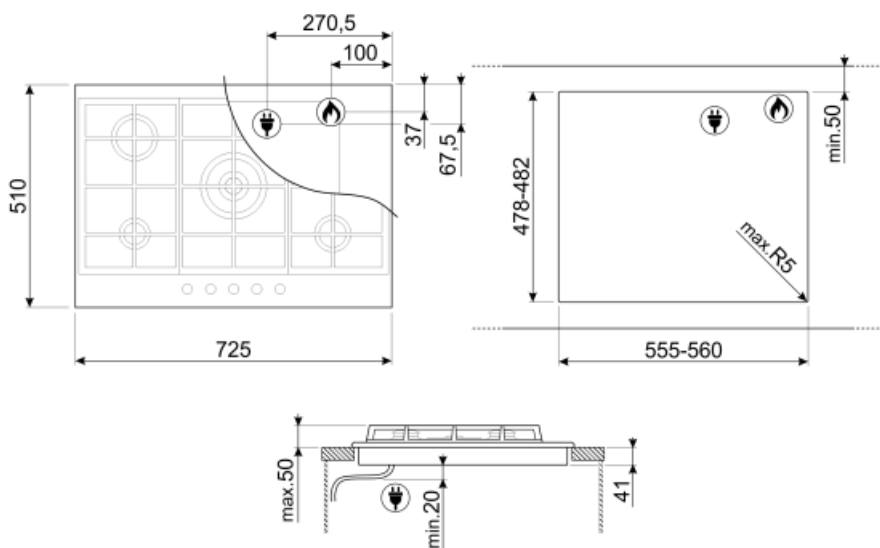

Технические характеристики

UR

Фронтальная левая - Газ - вспомогательная - 1.10 кВт

Задняя левая - Газ - быстрая - 2.60 кВт

Центральная - Газ - ультрабыстрая - 4.00 кВт

Задняя правая - Газ - полубыстрая - 1.80 кВт

Фронтальная правая - Газ - полубыстрая - 1.80 кВт

Газ-контроль	Да	Автоматический электроподжиг	Да

Электрическое подключение

Номинальная мощность	1 Вт	Частота тока	50/60 Гц
Напряжение	220-240 В	Длина электрического кабеля	120 см
Тип электрического кабеля	Однофазное		

Подключение к газу

Тип газа	G20 природный газ	Подключение к газу	Коническое
Подключение к газу	Цилиндрическое	Номинальная мощность газа	11300 Вт
Жиклеры для других типов газа в комплекте	G30 GPL сжиженный газ