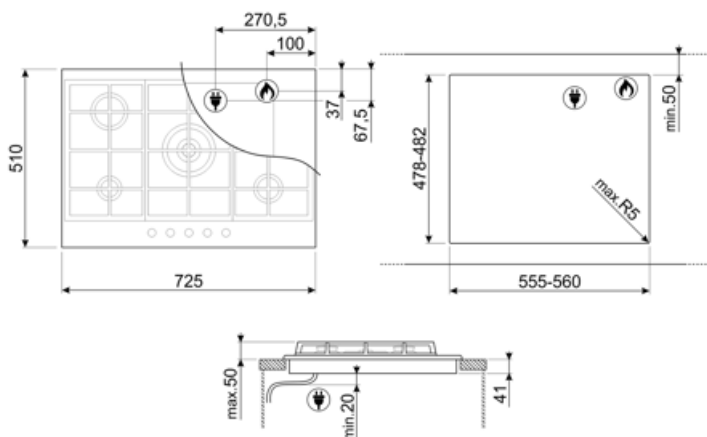

Технические характеристики

UR

Фронтальная левая - Газ - вспомогательная - 1.10 кВт

Задняя левая - Газ - быстрая - 2.60 кВт

Центральная - Газ - ультрабыстрая - 4.00 кВт

Задняя правая - Газ - полубыстрая - 1.80 кВт

Фронтальная правая - Газ - полубыстрая - 1.80 кВт

Газ-контроль	Да	Автоматический электроподжиг	Да

Электрическое подключение

Номинальная мощность	1 Вт	Частота тока	50/60 Гц
Напряжение	220-240 В	Длина электрического кабеля	120 см
Тип электрического кабеля	Однофазное	Тип электрической вилки	Нет

Подключение к газу

Тип газа	G20 природный газ	Подключение к газу	Коническое
Подключение к газу	Цилиндрическое	Номинальная мощность газа	11300 Вт
Жиклеры для других типов газа в комплекте	G30 GPL сжиженный газ