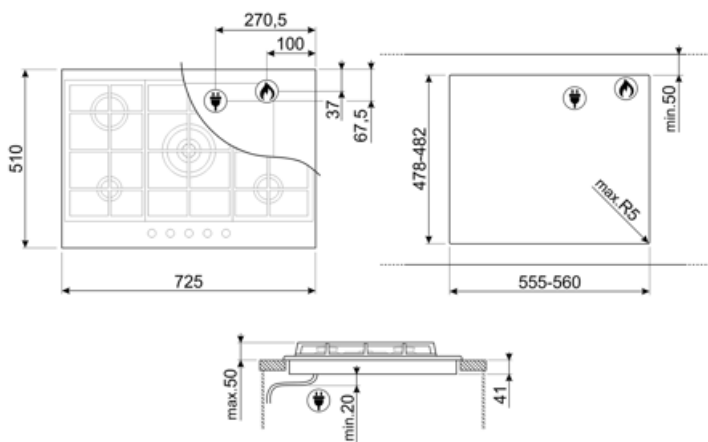

Задняя левая - Газ - быстрая - 2.60 кВт
Центральная - Газ - ультрабыстрая - 4.00 кВт
Задняя правая - Газ - полубыстрая - 1.80 кВт
Фронтальная правая - Газ - полубыстрая - 1.80 кВт

Газ-контроль Да **Автоматический электроподжиг** Да

Электрическое подключение

Номинальная мощность 1 Вт **Частота тока** 50/60 Гц
Напряжение 220-240 В **Длина электрического кабеля** 120 см
Тип электрического кабеля Однофазное

Подключение к газу

Тип газа G20 природный газ **Подключение к газу** Коническое
Подключение к газу Цилиндрическое **Номинальная мощность газа** 11300 Вт
Жиклеры для других типов газа в комплекте G30 GPL сжиженный газ