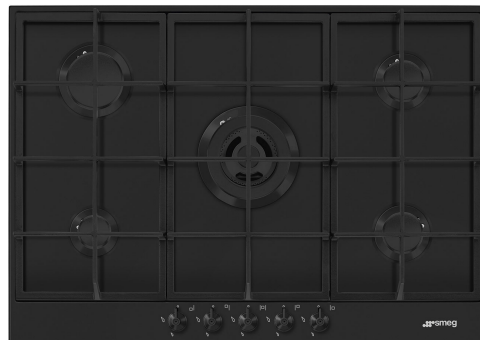

PX375MB

Семейство продуктов	Варочная поверхность
Тип встраивания	Традиционный
Размеры	70/75 cm
Источник питания	Газ
Тип	Газ
Международный артикул (EAN-код)	8017709321628

Эстетика

Эстетика	Классика (Classica)
Серия	Новый
Цвет	Черный матовый
Отделка	Черный матовый
Материал	Эмалированный
Решетки	Чугунные
Горелки	Smeg Contemporanea
Материал горелок	Алюминий
Покрытие горелок	Черная керамика
Тип управления	Поворотные переключатели
Расположение переключателей	Фронтальное
Количество переключателей	5
Цвет переключателей	Черный матовый
Логотип	Шелкография
Цвет сериографии	Серебристый

Программы/ функции

Количество газовых зон приготовления	5
Количество зон приготовления	5

Опции

Стандартный вырез	478-482x555-560 мм
--------------------------	--------------------

Технические характеристики

Совместимые Аксессуары

GRW
Решетка ВОК

WOKGHU
Чугунное кольцо Вок

Alternative products

PX375

Цвет: Нержавеющая сталь

Symbols glossary

- | | | | |
|--|--|---|--|
|  | Стандартная установка: традиционная установка в столешницу, подходит для любых кухонных гарнитуров |  | Чугунные решетки: максимальная стабильность и прочность. |
|  | Стандартный размер выреза |  | Ультрабыстрая горелка: мощные сверхбыстрые горелки обеспечивают мощность до 5 кВт. |
|  | Поворотные переключатели | | |