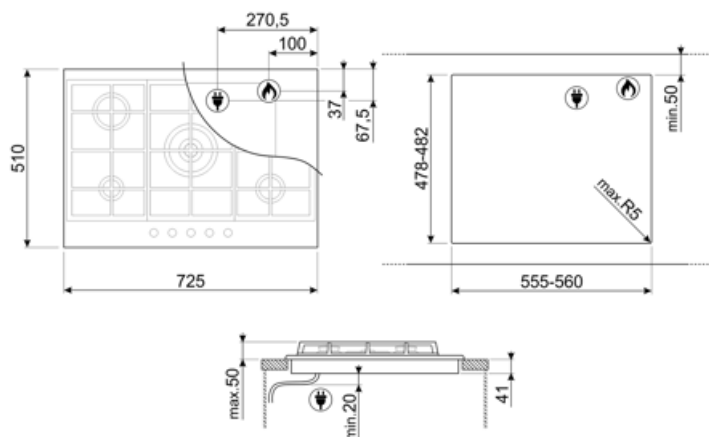

Standard
inbyggnadsmått

478-482x555-560 mm

Teknisk specifikation

UR

Vänster fram - Gas - AUX - 1.10 kW

Vänster bak - Gas - RP - 2.60 kW

Mitten - Gas - URP - 4.00 kW

Höger bak - Gas - SRD - 1.80 kW

Höger fram - Gas - SRD - 1.80 kW

Säkerhetsventiler Ja

Automatisk tändning Ja

Elektrisk anslutning

Anslutningseffekt 1 W
Spänning (V) 220-240 V
Typ av sladd Enfas

Frekvens 50/60 Hz
Längd matningskabel 120 cm
Typ av kontakt Nej

Gasanslutning

Typ av gas G20 Naturgas
Gasanslutning Cylindrisk
Andra medföljande dysor G30 Gasol

Övriga inkluderade gasanslutningar Konisk
Anslutningseffekt 11300 W