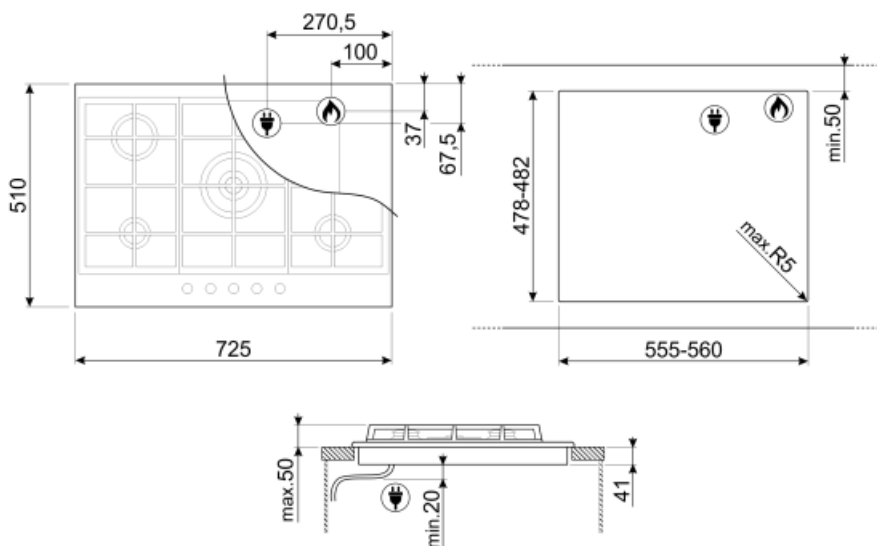

Teknisk specifikation

UR

Vänster fram - Gas - AUX - 1.10 kW

Vänster bak - Gas - RP - 2.60 kW

Mitten - Gas - URP - 4.00 kW

Höger bak - Gas - SRD - 1.80 kW

Höger fram - Gas - SRD - 1.80 kW

Säkerhetsventiler   Ja   Automatisk tändning   Ja

Elektrisk anslutning

Anslutningseffekt	1 W	Frekvens	50/60 Hz
Spänning (V)	220-240 V	Längd matningskabel	120 cm
Typ av sladd	Enfas		

Gasanslutning

Typ av gas	G20 Naturgas	Övriga inkluderade gasanslutningar	Konisk
Gasanslutning	Cylindrisk	Anslutningseffekt	11300 W
Andra medföljande dysor	G30 Gasol