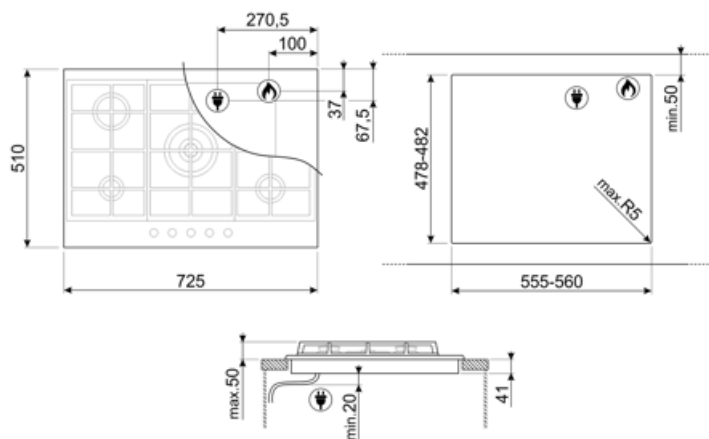

Standard
inbyggnadsmått

478-482x555-560 mm

Teknisk specifikation

UR

Vänster fram - Gas - AUX - 1.10 kW

Vänster bak - Gas - RP - 2.60 kW

Mitten - Gas - URP - 4.00 kW

Höger bak - Gas - SRD - 1.80 kW

Höger fram - Gas - SRD - 1.80 kW

Säkerhetsventiler Ja

Automatisk tändning Ja

Elektrisk anslutning

Anslutningseffekt 1 W
Spänning (V) 220-240 V
Typ av sladd Enfas

Frekvens 50/60 Hz
Längd matningskabel 120 cm
Typ av kontakt Nej

Gasanslutning

Typ av gas G20 Naturgas
Gasanslutning Cylindrisk
Andra medföljande dysor G30 Gasol

Övriga inkluderade gasanslutningar Konisk
Anslutningseffekt 11300 W