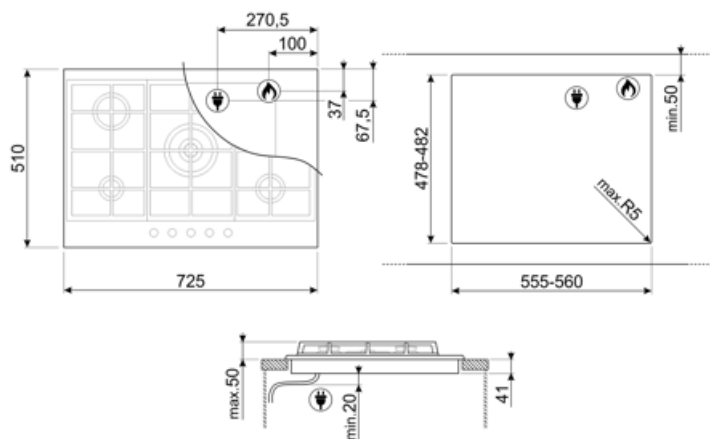

Standard
inbyggnadsmått

478-482x555-560 mm

Teknisk specifikation

UR

Vänster fram - Gas - AUX - 1.10 kW

Vänster bak - Gas - RP - 2.60 kW

Mitten - Gas - URP - 4.00 kW

Höger bak - Gas - SRD - 1.80 kW

Höger fram - Gas - SRD - 1.80 kW

Säkerhetsventiler Ja

Automatisk tändning Ja

Elektrisk anslutning

Anslutningseffekt 1 W
Spänning (V) 220-240 V
Typ av sladd Enfas

Frekvens 50/60 Hz
Längd matningskabel 120 cm
Typ av kontakt Nej

Gasanslutning

Typ av gas G20 Naturgas
Gasanslutning Cylindrisk
Andra medföljande dysor G30 Gasol

Övriga inkluderade gasanslutningar Konisk
Anslutningseffekt 11300 W