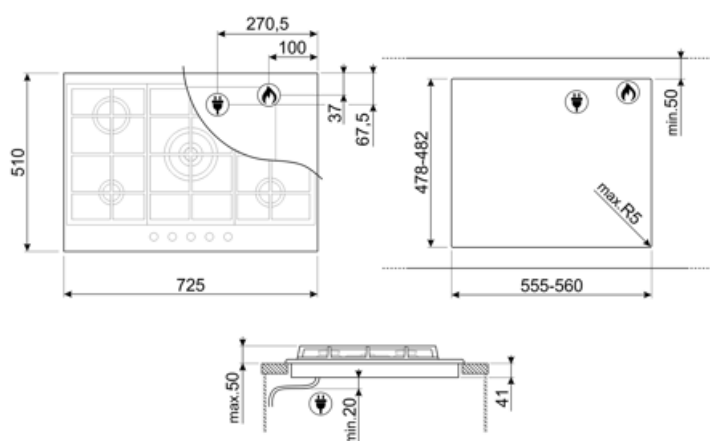

Технічні характеристики

UR

Передня ліва - Газ - AUX - 1.10 кВт

Задня ліва - Газ - RP - 2.60 кВт

Центральна - Газ - Ультрашвидка - 4.00 кВт

Задня права - Газ - SRD - 1.80 кВт

Передня права - Газ - SRD - 1.80 кВт

Газ-контроль	Так	Автоматичне електрозапалювання	Так

Електричне підключення

Номінальна потужність	1 Вт	Частота струму (Гц)	50/60 Гц
Напруга (В)	220-240 В	Довжина електричного кабелю (см)	120 см
Тип електричного кабелю	Так, однофазний	Тип електричної вилки	Ні

Підключення до газу

Тип газу	G20 Природний газ	Підключення до газу	Конічне
Підключення до газу	Циліндричне	Номінальна потужність газу (кВт)	11300 Вт
Жиклери для інших типів газу в комплекті	G30 GPL Зріджений газ