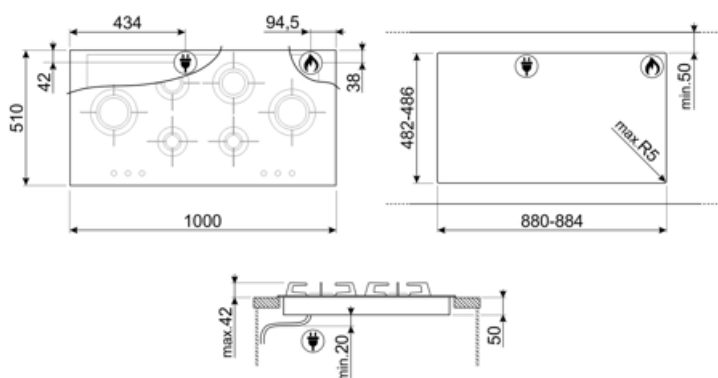

Udskæring af bordplade 482-486x880-884 mm

Tekniske egenskaber

Midten til venstre - Gas - UR - 3.50 kW

Bagest til venstre - Gas - Semi-hurtig - 1.60 kW

Forrest til venstre - Gas - AUX - 1.00 kW

Bagest til højre - Gas - Hurtig - 2.40 kW

Front-højre - Gas - AUX - 1.00 kW

I midten til højre - Gas - UR - 3.50 kW

Gas-sikkerhedsventiler Ja Automatisk tænding Ja

Elektrisk tilslutning

Elektrisk tilslutning, normering (W)	1 W	Frekvens (Hz)	50/60 Hz
Spænding (V)	220-240 V	Strømforsyning ledningslængde	120 cm
Ledningstype	Enkelt fase	Stik	Nej

Gastilslutning

Gastype	Naturgas G20	Andre givne gasforbindelser	Konisk
Gastilslutning	Cylinderformet	Gastilslutning normering (W)	13100 W
Andre gasdyser medfølger	G25 Naturgas, G30 GPL-gas