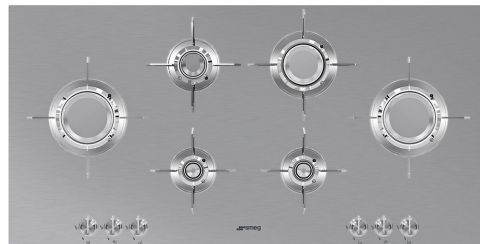

PXL6106

Produktfamilie	Kogeplade
Indbygningstype	Ultra-lav profil eller fuldt på linje
Dimension	100 cm
Strømforsyning	Gas
Type	Gaskogeplade
EAN-kode	8017709220631

Æstetik

Æstetik	Dolce Stil Novo
Farve	Rustfrit stål
Finish	Børstet
Materiale	Rustfrit stål
Type af stål	Børstet
Grydereoler	Rustfrit stål
Grydereol, belægning	Titanium
Brændere	Laminar
Blusmateriale	Messing
Brænder Belægning	Nikkel
Type af betjeningsindstilling	Betjeningsknapper
Drejeknap position	Forside
Antal betjeninger	6
Betjening farve	Ståleffekt
Logo	Silketryk
Serigrafi farve	Sort
Alternative farver, der kan leveres	Sort

Program / Funktioner

Samlet antal gaszoner	6
Zoner i alt	6

Valgmuligheder

Udskæring af bordplade 482-486x880-884 mm

Tekniske egenskaber

Midten til venstre - Gas - UR - 3.50 kW

Bagest til venstre - Gas - Semi-hurtig - 1.60 kW