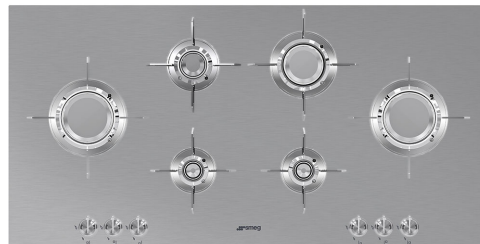

PXL6106

Produktfamilie	Kochfeld
Einbau	C-Schliff, für aufliegende oder flächenbündige Montage
Abmessungen	100 cm
Energiequelle	Gas
Typologie	Gas
EAN-Code	8017709220631

Ästhetik

Ästhetik	Dolce Stil Novo
Farbe	Edelstahl
Oberfläche	Gebürstet
Material	Edelstahl
Art des Edelstahl	Gebürstet
Abstellroste	Edelstahl
Beschichtung der Abstellroste	Titanium
Brenner	Blade-Flame Brennertechnik
Brennermaterial	Messing
Brennerbeschichtung	Vernickelt
Bedienung	Bedienknebel
Position Bedienelemente	Frontal
Anzahl der Bedienknebel	6
Farbe der Bedienknebel	Edelstahl-Optik
Farbe des Siebdrucks	Schwarz
Weitere Farbvarianten	Schwarz

Programme / Funktionen

Anzahl der Kochzonen	6
Anzahl der Gas-Kochzonen	6

Optionen

Ausschnittmass	482-486x880-884 mm
----------------	--------------------

Technische Eigenschaften

Mitte links - Gas - Ultra Rapid Blitzbrenner - 3.50 kW
 Hinten links - Gas - Normalbrenner - 1.60 kW
 Vorne links - GAS - Sparbrenner - 1.00 kW
 Hinten rechts - Gas - Starkbrenner - 2.40 kW
 Vorne rechts - GAS - Sparbrenner - 1.00 kW
 Mitte rechts - Gas - Ultra Rapid Blitzbrenner - 3.50 kW

Gasanschluss

Gasart	Erdgas (H) G20-20 mbar	Weitere mitgelieferte Gasverschraubungen	Konisch
Gasanschluss	Zylindrisch	Nennbelastung Qn	13100 W
Weitere mitgelieferte Gasdüsensätze	Erdgas (L) G25-20 mbar - Flüssiggas (LPG) G30/31-50 mbar , Flüssiggas (LPG) G30/31		

Sonderzubehör

GRW

3er-Set Topfkreuz-Reduziererring, verchromt, für Gaskochfelder und Gasstandherde mit Abstellrosten (emailliert und Gußeisen)

6MP1BF

6 Bedienknöpfe Linea für Dolce Stil Novo Modelle: PVL664CN, PVL675LCN, PVL6106CN, PXL675L, PXL6106