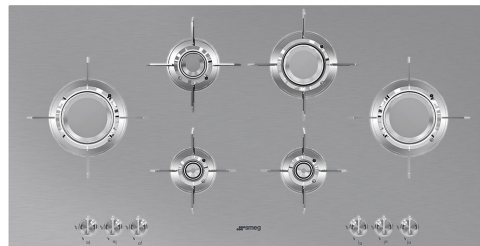

PXL6106

Tuoteryhmä	Keittotasotaso
Kalusteeseen sijoitettava	Ultra-matala profiili
Mitat	100 cm
Virtalähde	Kaasu
Tyyppi	Kaasu
EAN-koodi	8017709220631

Estetiikka

Estetiikka	Dolce Stil Novo
Väri	Ruostumaton teräs
Pinnan viimeistely	Harjattu
Materiaali	Ruostumaton teräs
Teräksen tyyppi	Harjattu
Keittoastioiden tuet	Ruostumaton teräs
Pannutelineen pinta	Titaniumi
Polttimet	Laminoitu
Polttimien materiaali	Messinki
Polttimien pinnoite	Nikkelöity
Säätimien tyyppi	Säätimet
Säätönappien sijainti	Etuosa
Säätimien lukumäärä	6
Säätimien väri	Yksityiskohdat ruostumatonta terästä
Väri	Musta
Värivaihtoehdot	Musta

Ohjelmat/toiminnot

Keittoalueita yhteensä	6
Kaasukeittoalueita yhteensä	6

Vaihtoehdot

Työtason profiili	482-486x880-884 mm
-------------------	--------------------

Tekniset ominaisuudet

Keskellä vasemmalla - Kaasu - URP - 3.50 kW

Takana vasemmalla - Kaasu - SRD - 1.60 kW

Edessä vasemmalla - Kaasu - AUX - 1.00 kW

Takana oikealla - Kaasu - RP - 2.40 kW

Edessä oikealla - Kaasu - AUX - 1.00 kW

Keskellä oikealla - Kaasu - URP - 3.50 kW