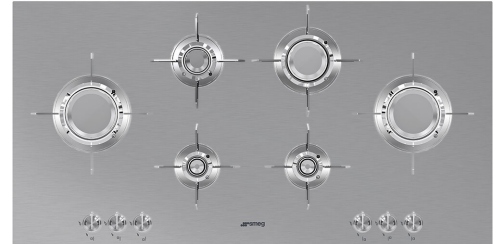

# PXL6106

Tuoteryhmä	Keittotasotaso
Kalusteeseen sijoitettava	Ultra-matala profiili
Mitat	100 cm
Virtalähde	Kaasu
Tyyppi	Kaasu
EAN-koodi	8017709220631

## Estetiikka

Estetiikka	Dolce Stil Novo
Väri	Ruostumaton teräs
Pinnan viimeistely	Harjattu
Materiaali	Ruostumaton teräs
Teräksen tyyppi	Harjattu
Keittoastioiden tuet	Ruostumaton teräs
Pannutelineen pinta	Titaniumi
Polttimet	Laminoitu
Polttimien materiaali	Messinki
Polttimien pinnoite	Nikkelöity
Säätimien tyyppi	Säätimet
Säätönappien sijainti	Etuosa
Säätimien lukumäärä	6
Säätimien väri	Yksityiskohdat ruostumatonta terästä
Logo	Silkkipainettu
Väri	Musta
Värivaihtoehdot	Musta