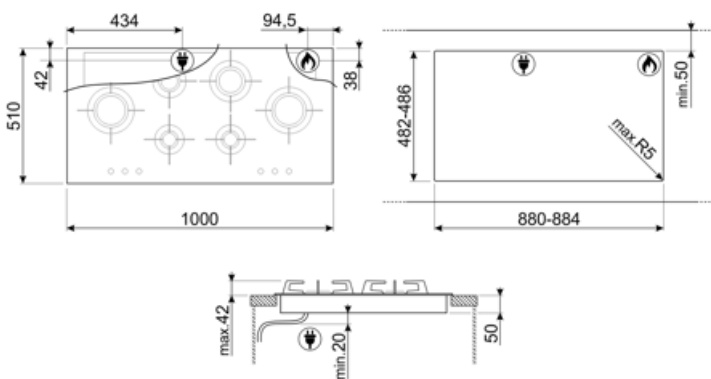

Työtason profiili

482-486x880-884 mm

Tekniset ominaisuudet

Keskellä vasemmalla - Kaasu - URP - 3.50 kW

Takana vasemmalla - Kaasu - SRD - 1.60 kW

Edessä vasemmalla - Kaasu - AUX - 1.00 kW

Takana oikealla - Kaasu - RP - 2.40 kW

Edessä oikealla - Kaasu - AUX - 1.00 kW

Keskellä oikealla - Kaasu - URP - 3.50 kW

Kaasun turvaventtiilit Kyllä

Automaattinen sytytys Kyllä

Sähköliitännä

Sähköliitännäteho (W) 1 W

Jännite (V) 220-240 V

Johdon tyyppi

Yksi vaihe

Taajuus (Hz) 50/60 Hz

Sähköjohdon pituus (cm) 120 cm

Sähköpistokkeen tyyppi Ei

Kaasuliitännä

Kaasun tyyppi

G20 maakaasu

Kaasuliitännä

Sylinterinmuotoinen

Muut mukana

G25 maakaasu, G30 GPL

toimitettavat suuttimet

nestekaasu

Muut mukana tulevat
kaasusuuttimet

Kartiomainen

Kaasun tehotaso

13100 W