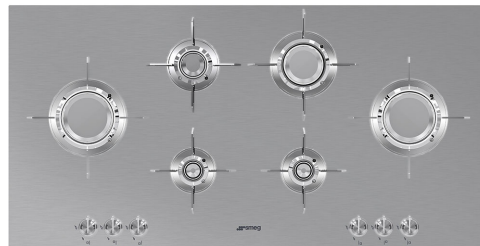

# PXL6106

Tuoteryhmä	Keittotasotaso
Kalusteeseen sijoitettava	Ultra-matala profiili
Mitat	100 cm
Virtalähde	Kaasu
Tyyppi	Kaasu
EAN-koodi	8017709220631

## Estetiikka

Estetiikka	Dolce Stil Novo
Väri	Ruostumaton teräs
Pinnan viimeistely	Harjattu
Materiaali	Ruostumaton teräs
Teräksen tyyppi	Harjattu
Keittoastioiden tuet	Ruostumaton teräs
Pannutelineen pinta	Titaniumi
Polttimet	Laminoitu
Polttimien materiaali	Messinki
Polttimien pinnoite	Nikkelöity
Säätimien tyyppi	Säätimet
Säätönappien sijainti	Etuosa
Säätimien lukumäärä	6
Säätimien väri	Yksityiskohdat ruostumatonta terästä
Väri	Musta
Väri vaihtoehdot	Musta