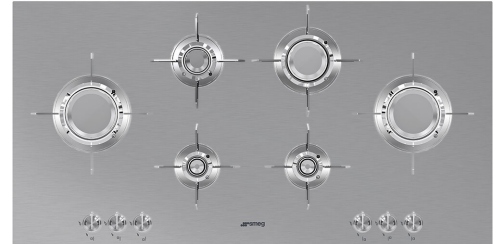

PXL6106

Tuoteryhmä	Keittotasotaso
Kalusteeseen sijoitettava	Ultra-matala profiili
Mitat	100 cm
Virtalähde	Kaasu
Tyyppi	Kaasu
EAN-koodi	8017709220631

Estetiikka

Estetiikka	Dolce Stil Novo
Väri	Ruostumaton teräs
Pinnan viimeistely	Harjattu
Materiaali	Ruostumaton teräs
Teräksen tyyppi	Harjattu
Keittoastioiden tuet	Ruostumaton teräs
Pannutelineen pinta	Titaniumi
Polttimet	Laminoitu
Polttimien materiaali	Messinki
Polttimien pinnoite	Nikkelöity
Säätimien tyyppi	Säätimet
Säätönappien sijainti	Etuosa
Säätimien lukumäärä	6
Säätimien väri	Yksityiskohdat ruostumatonta terästä
Logo	Silkkipainettu
Väri	Musta
Väri vaihtoehdot	Musta

Ohjelma / toiminnot

Kaasukeittoalueita yhteensä	6
Keittoalueita yhteensä	6

Vaihtoehdot

Työtason profiili

482-486x880-884 mm

Tekniset ominaisuudet

Keskellä vasemmalla - Kaasu - URP - 3.50 kW

Takana vasemmalla - Kaasu - SRD - 1.60 kW