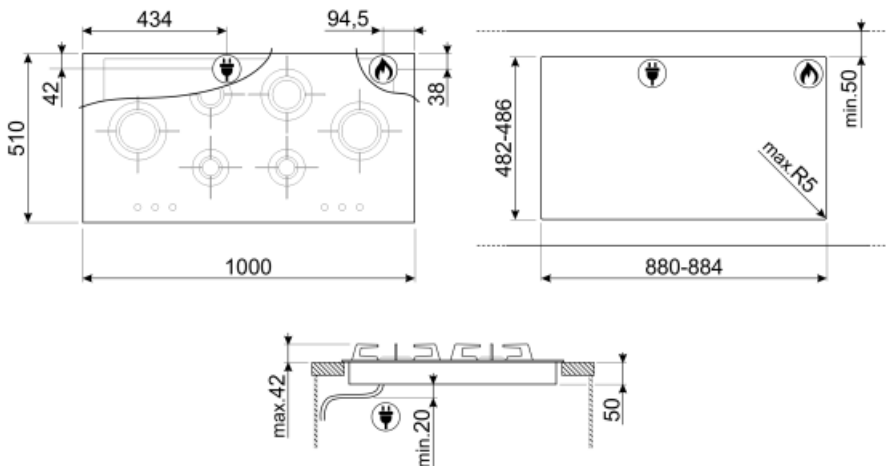

Tekniset ominaisuudet

Keskellä vasemmalla - Kaasu - URP - 3.50 kW

Takana vasemmalla - Kaasu - SRD - 1.60 kW

Edessä vasemmalla - Kaasu - AUX - 1.00 kW

Takana oikealla - Kaasu - RP - 2.40 kW

Edessä oikealla - Kaasu - AUX - 1.00 kW

Keskellä oikealla - Kaasu - URP - 3.50 kW

Kaasun turvaventtiilit Kyllä

Automaattinen sytytys Kyllä

Sähköliitântä

Sähköliitântäteho (W) 1 W
Jännite (V) 220-240 V
Johdon tyyppi Yksi vaihe

Taajuus (Hz) 50/60 Hz
Sähköjohdon pituus (cm) 120 cm

Kaasuliitântä

Kaasun tyyppi G20 maakaasu
Kaasuliitântä Sylinderinmuotoinen
Muut mukana toimitettavat suuttimet G25 maakaasu, G30 GPL nestekaasu

Muut mukana tulevat kaasusuuttimet Kartiomainen
Kaasun tehotaso 13100 W