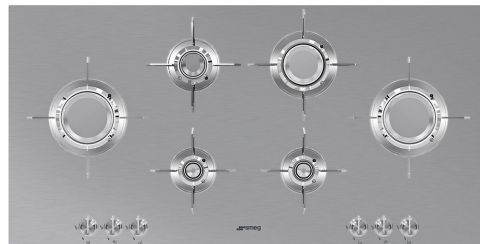

PXL6106

Tuoteryhmä	Keittotasotaso
Kalusteeseen sijoitettava	Ultra-matala profiili
Mitat	100 cm
Virtalähde	Kaasu
Tyyppi	Kaasu
EAN-koodi	8017709220631

Estetiikka

Estetiikka	Dolce Stil Novo
Väri	Ruostumaton teräs
Pinnan viimeistely	Harjattu
Materiaali	Ruostumaton teräs
Teräksen tyyppi	Harjattu
Keittoastioiden tuet	Ruostumaton teräs
Pannutelineen pinta	Titaniumi
Polttimet	Laminoitu
Polttimien materiaali	Messinki
Polttimien pinnoite	Nikkelöity
Säätimien tyyppi	Säätimet
Säätönappien sijainti	Etuosa
Säätimien lukumäärä	6
Säätimien väri	Yksityiskohdat ruostumatonta terästä
Logo	Silkkipainettu
Väri	Musta
Värivaihtoehdot	Musta

Ohjelma / toiminnot

Kaasukeittoalueita yhteensä	6
Keittoalueita yhteensä	6

Vaihtoehdot

Työtason profiili

482-486x880-884 mm

Tekniset ominaisuudet

Keskellä vasemmalla - Kaasu - URP - 3.50 kW

Takana vasemmalla - Kaasu - SRD - 1.60 kW