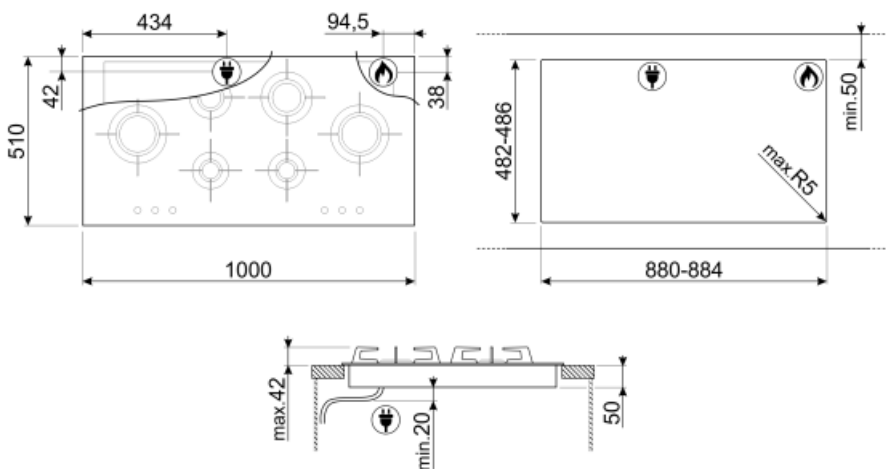

Tekniset ominaisuudet

Keskellä vasemmalla - Kaasu - URP - 3.50 kW

Takana vasemmalla - Kaasu - SRD - 1.60 kW

Edessä vasemmalla - Kaasu - AUX - 1.00 kW

Takana oikealla - Kaasu - RP - 2.40 kW

Edessä oikealla - Kaasu - AUX - 1.00 kW

Keskellä oikealla - Kaasu - URP - 3.50 kW

Kaasun turvaventtiilit Kyllä

Automaattinen sytytys Kyllä

Sähköliitântä

Sähköliitântäteho (W) 1 W
Jännite (V) 220-240 V
Johdon tyyppi Yksi vaihe

Taajuus (Hz) 50/60 Hz
Sähköjohdon pituus (cm) 120 cm

Kaasuliitântä

Kaasun tyyppi G20 maakaasu
Kaasuliitântä Sylinderinmuotoinen
Muut mukana toimitettavat suuttimet G25 maakaasu, G30 GPL nestekaasu

Muut mukana tulevat kaasusuuttimet Kartiomainen
Kaasun tehotaso 13100 W