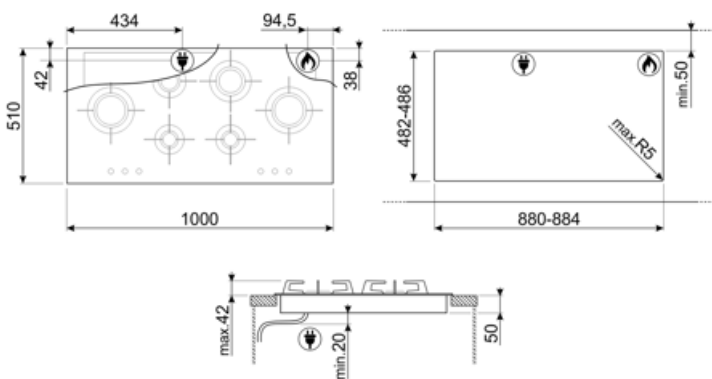

Työtason profiili

482-486x880-884 mm

Tekniset ominaisuudet

Keskellä vasemmalla - Kaasu - URP - 3.50 kW

Takana vasemmalla - Kaasu - SRD - 1.60 kW

Edessä vasemmalla - Kaasu - AUX - 1.00 kW

Takana oikealla - Kaasu - RP - 2.40 kW

Edessä oikealla - Kaasu - AUX - 1.00 kW

Keskellä oikealla - Kaasu - URP - 3.50 kW

Kaasun turvaventtiilit Kyllä

Automaattinen sytytys Kyllä

Sähköliitântä

Sähköliitântäteho (W) 1 W

Jännite (V) 220-240 V

Johdon tyyppi

Yksi vaihe

Taajuus (Hz) 50/60 Hz

Sähköjohdon pituus (cm) 120 cm

Sähköpistokkeen tyyppi Ei

Kaasuliitântä

Kaasun tyyppi

G20 maakaasu

Kaasuliitântä

Sylinterinmuotoinen

Muut mukana

G25 maakaasu, G30 GPL

toimitettavat suuttimet

nestekaasu

Muut mukana tulevat
kaasusuuttimet

Kartiomainen

Kaasun tehotaso

13100 W