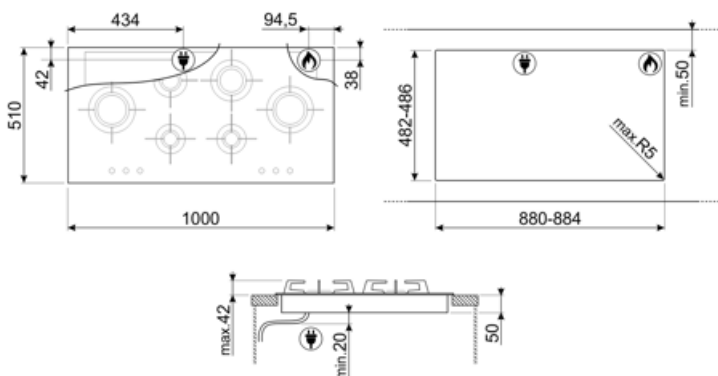

מאפיינים טכניים

- גז - UR - 3.50 kW - אמצעי-שמאלי
- 1.60 kW - אחורי-שמאלי - גז - מהיר למחצה
- גז - AUX - 1.00 kW - קדמי-שמאלי
- 2.40 kW - אחורי-ימני - גז - מהירות
- גז - AUX - 1.00 kW - קדמי-ימני
- גז - UR - 3.50 kW - אמצעי-ימני

שסתומי בטיחות לגז   כן   הצתה אוטומטית   כן

חיבור חשמלי

(דירוג חיבור חשמלי (ואט (מתח (וולט	1 W 220-240 V	אורך כבל חשמל Terminal box	120 cm No
סוג כבל חשמל	ח-פאזי	תקע	לא
תדר (Hz)	50/60 Hz		

חיבור גז

סוג גז Gas connection	גז טבעי G20 Cilindrical	חיבורי גז אחרים מצורפים (דירוג חיבור גז (ואט	קוני 13100 W
חרירי גז אחרים כלולים	גז טבעי G25, G30, גז נזלי