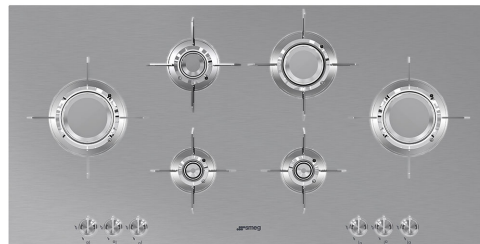

PXL6106

משפחת מוצרים
סוג התקנה
מידות
אספקת חשמל
סוג
קוד EAN

כיריים
פרופיל נמוך במיוחד או צמוד
100 cm
גז
גז
8017709220631

אסתטיקה

סדרה עיצובית
צבע
גימור
חומר
סוג פלדה
מעמדי מחבתות
ציפוי מעמד מחבתות
מבערים
חומר מבער
ציפוי מבער
סוג הגדרת בקרות
מיקום כפתורי בקרה
מס' בקרות
צבע בקרות
צבע הדפסת רשת
צבעים חלופיים זמינים

Dolce Stil Novo
נירוסטה
סאטין
נירוסטה
מוברש
נירוסטה
טיטניום
למינציה
פליז
Nichelato
כפתורי בקרה
קדמית
6
אפקט פלדה
שחור
שחור

אפשרויות

שבלונה סטנדרטית

482-486x880-884 mm

מאפיינים טכניים

UR - 3.50 kW - אמצעי-שמאלי - גז

120 cm

סוג כבל חשמל

חד-פאזי

חיבור גז

סוג גז

גז טבעי G20

חיבורי גז אחרים מצורפים

קוני