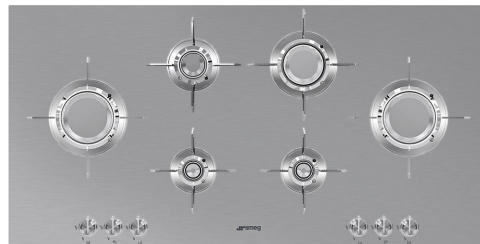

# PXL6106

משפחת מוצרים  
סוג התקנה  
מידות  
אספקת חשמל  
סוג  
קוד EAN

כיריים  
פרופיל נמוך במיוחד או צמוד  
100 cm  
גז  
גז  
8017709220631

## אסתטיקה

סדרה עיצובית  
צבע  
גימור  
חומר  
סוג פלדה  
מעמדי מחבתות  
ציפוי מעמד מחבתות  
מבערים  
חומר מבער  
ציפוי מבער  
סוג הגדרת בקרות  
מיקום כפתורי בקרה  
מס' בקרות  
צבע בקרות  
לוגו  
צבע הדפסת רשת  
צבעים חלופיים זמינים