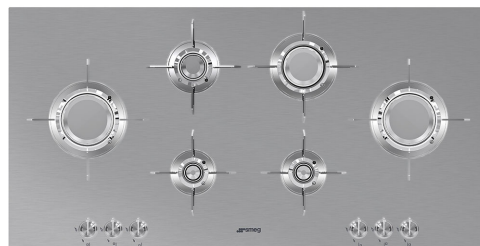

# PXL6106

משפחת מוצרים  
סוג התקנה  
מידות  
אספקת חשמל  
סוג  
קוד EAN

כיריים  
פרופיל נמוך במיוחד או צמוד  
100 cm  
גז  
גז  
8017709220631

## אסתטיקה

סדרה עיצובית  
צבע  
גימור  
חומר  
סוג פלדה  
מעמדי מחבתות  
ציפוי מעמד מחבתות  
מבערים  
חומר מבער  
ציפוי מבער  
סוג הגדרת בקרות  
מיקום כפתורי בקרה  
מס' בקרות  
צבע בקרות  
לוגו  
צבע הדפסת רשת  
צבעים חלופיים זמינים