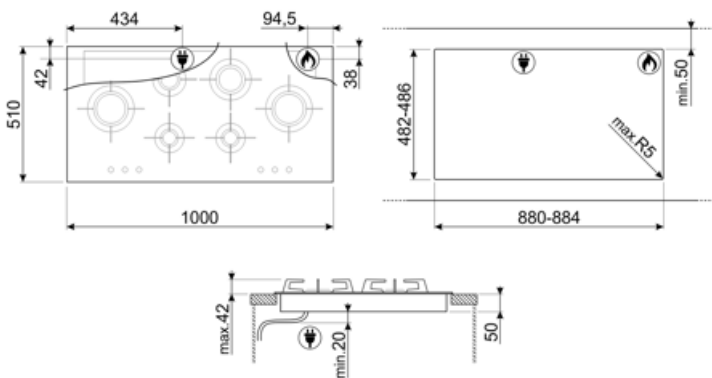

1.60 kW אחורי-שמאלי - גז - מהיר למחצה

גז - קדמי-שמאלי - AUX - 1.00 kW

2.40 kW אחורי-ימני - גז - מהירות

גז - קדמי-ימני - AUX - 1.00 kW

גז - אמצעי-ימני - UR - 3.50 kW

שסתומי בטיחות לגז כן

הצתה אוטומטית

כן

חיבור חשמלי

(דירוג חיבור חשמלי) וואט

1 W

תדר (Hz)

50/60 Hz

(מתח) וולט

220-240 V

אורך כבל חשמל

120 cm

סוג כבל חשמל

חד-פאזי

חיבור גז

סוג גז

גז טבעי G20

חיבורי גז אחרים מצורפים

קוני

Gas connection

Cilindrical

(דירוג חיבור גז) וואט

13100 W

חרירי גז אחרים כלולים

גז טבעי G25, גז G30, גז גפ"ם חזלי