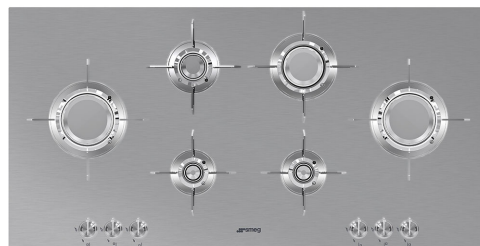

PXL6106

משפחת מוצרים
סוג התקנה
מידות
אספקת חשמל
סוג
קוד EAN

כיריים
פרופיל נמוך במיוחד או צמוד
100 cm
גז
גז
8017709220631

אסתטיקה

סדרה עיצובית
צבע
גימור
חומר
סוג פלדה
מעמדי מחבתות
ציפוי מעמד מחבתות
מבערים
חומר מבער
ציפוי מבער
סוג הגדרת בקרות
מיקום כפתורי בקרה
מס' בקרות
צבע בקרות
לוגו
צבע הדפסת רשת
צבעים חלופיים זמינים

Dolce Stil Novo
נירוסטה
סאטין
נירוסטה
מוברש
נירוסטה
טיטניום
למינציה
פליז
Nichelato
כפתורי בקרה
קדמית
6
אפקט פלדה
מסך משי
שחור
שחור

תוכנית / פונקציות

מס' אזורי בישול גז	6
מספר אזורי בישול	6

אפשרויות

מאפיינים טכניים