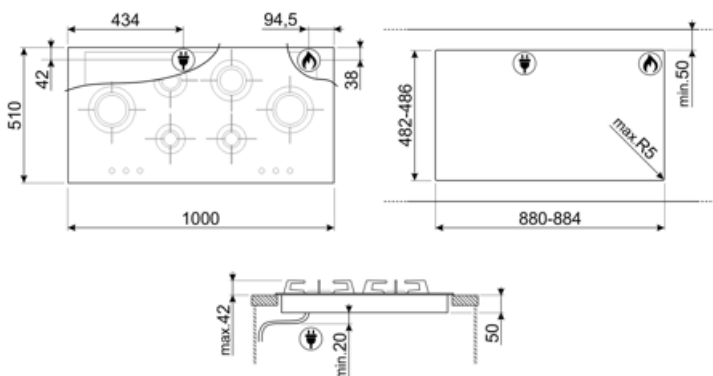

מאפיינים טכניים

גז - אמצעי-שמאלי - UR - 3.50 kW

1.60 kW אחורי-שמאלי - גז - מהיר למחצה

גז - קדמי-שמאלי - AUX - 1.00 kW

2.40 kW אחורי-ימני - גז - מהירות

גז - קדמי-ימני - AUX - 1.00 kW

גז - אמצעי-ימני - UR - 3.50 kW

שסתומי בטיחות לגז   כן   הצתה אוטומטית   כן

חיבור חשמלי

(דירוג חיבור חשמלי (ואט	1 W	אורך כבל חשמל	120 cm
(מתח (וולט	220-240 V	Terminal box	No
סוג כבל חשמל	ח-פאזי	תקע	לא
תדר (Hz)	50/60 Hz		

חיבור גז

סוג גז	גז טבעי G20	חיבורי גז אחרים מצורפים	קוני
Gas connection	Cilindrical	(דירוג חיבור גז (ואט	13100 W
חרירי גז אחרים כלולים	גז טבעי G25, G30 גז גפ"ם		
	נזולי