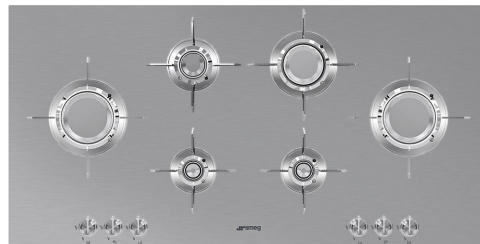

PXL6106

משפחת מוצרים
סוג התקנה
מידות
אספקת חשמל
סוג
קוד EAN

כיריים
פרופיל נמוך במיוחד או צמוד
100 cm
גז
גז
8017709220631

אסתטיקה

סדרה עיצובית
צבע
גימור
חומר
סוג פלדה
מעמדי מחבתות
ציפוי מעמד מחבתות
מבערים
חומר מבער
ציפוי מבער
סוג הגדרת בקרות
מיקום כפתורי בקרה
מס' בקרות
צבע בקרות
לוגו
צבע הדפסת רשת
צבעים חלופיים זמינים

Dolce Stil Novo
נירוסטה
סאטין
נירוסטה
מוברש
נירוסטה
טיטניום
למינציה
פליז
Nichelato
קפתורי בקרה
קדמית
6
אפקט פלדה
מסך משי
שחור
שחור

תוכנית / פונקציות

מס' אזורי בישול גז
מספר אזורי בישול

6
6

אפשרויות

מאפיינים טכניים