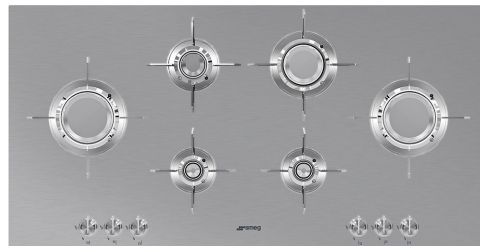

PXL6106

Termékcsalád	Főzőlap
Beépítés típusa	Ultra-alacsony profil vagy teljesen síkban
Méretek	100 cm
Teljesítmény	Gáz
Típus	Gáz
EAN kód	8017709220631

Design

Design család	Dolce Stil Novo
Szín	Rozsdamentes acél
Felületkezelés	Szatén
Anyag	Rozsdamentes acél
Acél típusa	Szálcsiszolt
Edénytartó állvány	Rozsdamentes acél
Edénytartó állvány bevonata	Titán
Égők	Laminált
Égők anyaga	Sárgaréz
Égő bevonata	Nikkelezett
Vezérlés típusa	Vezérlőgombok
Vezérlőgomb pozíciója	Elülső
Vezérlőelemek száma	6
Vezérlőelemek színe	Acél hatás
Logó	Selyem rács
Szerigráfia színe	Fekete
Alternatív színek állnak rendelkezésre	Fekete

Program/Funkciók

Gáz főzőzónák száma	6
Főzőzónák száma összesen	6

Opciók

MŰSZAKI JELLEMZŐK

Bal közép - Gáz - UR - 3.50 kW

Bal hátsó - Gáz - Félgyors - 1.60 kW

Bal első - Gáz - AUX - 1.00 kW

Jobb hátsó - Gáz - Gyors - 2.40 kW

Öntöttvas WOK tartó

6MP1BFB3

GRW

Woktartó

Symbols glossary

Ultra gyors égők: Az erős ultragyors égők akár 5 kW teljesítményt is biztosítanak.

Vezérlőgombok