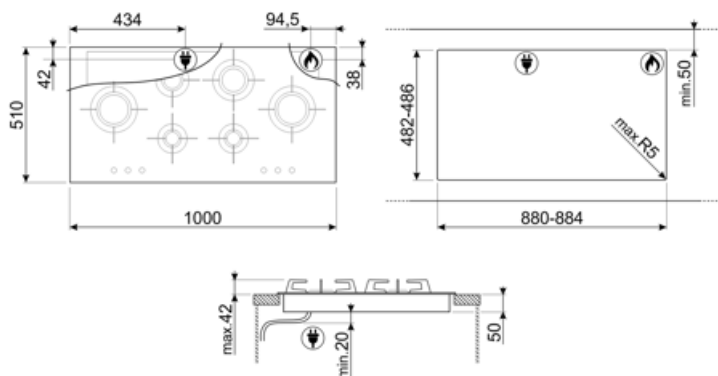

MŰSZAKI JELLEMZŐK

Bal közép - Gáz - UR - 3.50 kW

Bal hátsó - Gáz - Félgyors - 1.60 kW

Bal első - Gáz - AUX - 1.00 kW

Jobb hátsó - Gáz - Gyors - 2.40 kW

Jobb első - Gáz - AUX - 1.00 kW

Jobb közép - Gáz - UR - 3.50 kW

Gázbiztonsági szelepek Igen

Automatikus szikragyújtás

Igen

Elektromos csatlakozás

Elektromos csatlakozás névleges értéke (W) 1 W

Feszültség (V) 220-240 V

Telepített elektromos kábel típusa Egyfázisú

Frekvencia (Hz) 50/60 Hz

Tápkábel hossza 120 cm

Csatlakozódugó Nem

Gázcsatlakozás

Gáz típusa G20 Földgáz

Gas connection Cylindrical

Egyéb gázfűvőkák G25 Földgáz, G30 PB-gáz cseppfolyós gáz

Egyéb elérhető gázcsatlakozások Kúp alakú

Gázcsatlakozás névleges értéke (W) 13100 W