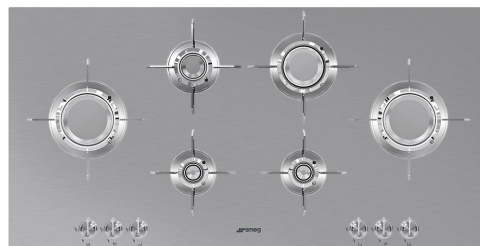

# PXL6106

Famiglia	Piano cottura
Incasso	Semifilo con possibilità incasso a Filo
Dimensione	100 cm
Alimentazione	Gas
Tipologia	Gas
Codice EAN	8017709220631

## Estetica

Estetica	Dolce Stil Novo
Colore	Acciaio Inox
Finitura	Satinato
Materiale	Inox
Tipo inox	Satinato
Griglie	Inox
Trattamento Griglie	Titanium
Brucciatori	Laminari
Materiale bruciatori	Ottone
Trattamento Brucciatori	Nichelato
Tipo di regolazione comandi	Manopole
Posizione comandi	Frontale
N° manopole	6
Colore manopole	Effetto Inox
Logo	Serigrafato
Colore serigrafia	Nero
Altri colori disponibili	Nero