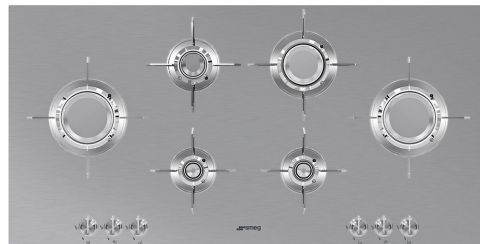

PXL6106

Famiglia	Piano cottura
Incasso	Semifilo con possibilità incasso a Filo
Dimensione	100 cm
Alimentazione	Gas
Tipologia	Gas
Codice EAN	8017709220631

Estetica

Estetica	Dolce Stil Novo
Colore	Acciaio Inox
Finitura	Satinato
Materiale	Inox
Tipo inox	Satinato
Griglie	Inox
Trattamento Griglie	Titanium
Brucciatori	Laminari
Materiale bruciatori	Ottone
Trattamento Brucciatori	Nichelato
Tipo di regolazione comandi	Manopole
Posizione comandi	Frontale
N° manopole	6
Colore manopole	Effetto Inox
Logo	Serigrafato
Colore serigrafia	Nero
Altri colori disponibili	Nero

Programmi / Funzioni

Numero zone di cottura gas	6
Numero totale di zone di cottura	6

Opzioni

Caratteristiche Tecniche

Centrale sinistra - Gas - Ultrarapido - 3.50 kW
 Posteriore sinistra - Gas - Semirapido - 1.60 kW
 Anteriore sinistra - Gas - Ausiliario - 1.00 kW
 Posteriore destra - Gas - Rapido - 2.40 kW
 Anteriore destra - Gas - Ausiliario - 1.00 kW
 Centrale destra - Gas - Ultrarapido - 3.50 kW
 Valvolatura di sicurezza Sì

Accensione rapida sotto manopola Sì

Collegamento Elettrico

Dati nominali di collegamento elettrico 1 W
 Tensione (V) 220-240 V
 Tipo di cavo elettrico installato Sì, Monofase

Frequenza 50/60 Hz
 Lunghezza cavo di alimentazione 120 cm
 Spina No