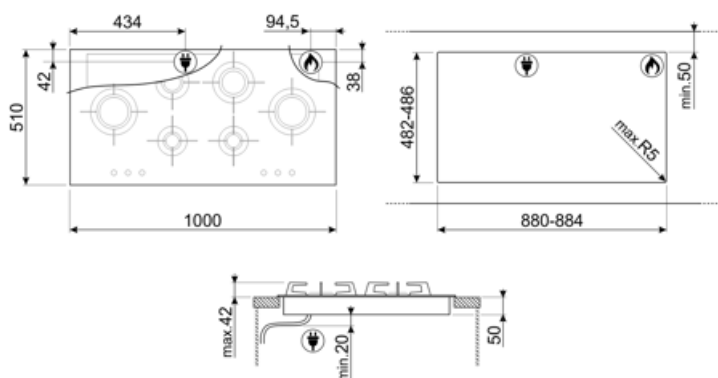

PXL6106

Famiglia	Piano di cottura
Incasso	Semifilo con possibilità incasso a Filo
Dimensione	100 cm
Alimentazione	Gas
Tipologia	Gas
Codice EAN	8017709220631

Estetica

Estetica	Dolce Stil Novo
Colore	Acciaio Inox
Finitura	Satinato
Materiale	Inox
Tipo inox	Satinato
Griglie	Inox
Trattamento Griglie	Titanium
Bruciatori	Laminari
Materiale bruciatori	Ottone
Trattamento Bruciatori	Nichelato
Tipo di regolazione comandi	Manopole
Posizione comandi	Frontale
N° manopole	6
Colore manopole	Effetto Inox
Colore serigrafia	Nero
Altri colori disponibili	Nero

Programmi / Funzioni

Numero zone di cottura gas	6
Numero totale di zone di cottura	6

Opzioni

Foro da incasso	482-486x880-884 mm
-----------------	--------------------

Caratteristiche Tecniche

Centrale sinistra - Gas - Ultrarapido - 3.50 kW
 Posteriore sinistra - Gas - Semirapido - 1.60 kW
 Anteriore sinistra - Gas - Ausiliario - 1.00 kW
 Posteriore destra - Gas - Rapido - 2.40 kW
 Anteriore destra - Gas - Ausiliario - 1.00 kW
 Centrale destra - Gas - Ultrarapido - 3.50 kW

Collegamento Gas

Tipo di gas G20 Gas naturale
 Collegamento gas Cilindrico
 Altri ugelli gas inclusi G25 Gas naturale, G30 Gas Liquido GPL

Altri raccordi gas inclusi Conico
 Dati nominali di collegamento gas 13100 W