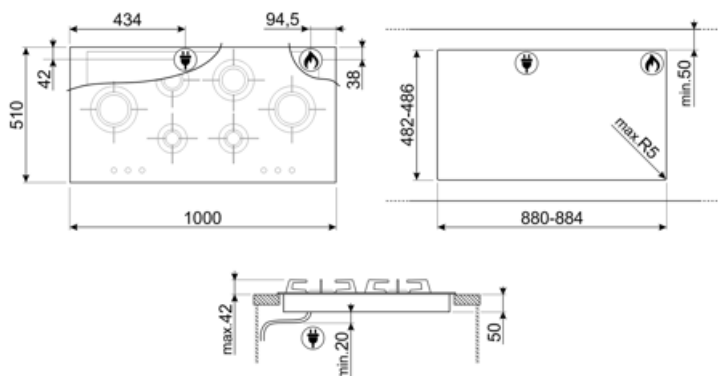

PXL6106

Famiglia	Piano cottura
Incasso	Semifilo con possibilità incasso a Filo
Dimensione	100 cm
Alimentazione	Gas
Tipologia	Gas
Codice EAN	8017709220631

Estetica

Estetica	Dolce Stil Novo
Colore	Acciaio Inox
Finitura	Satinato
Materiale	Inox
Tipo inox	Satinato
Griglie	Inox
Trattamento Griglie	Titanium
Brucciatori	Laminari
Materiale bruciatori	Ottone
Trattamento Brucciatori	Nichelato
Tipo di regolazione comandi	Manopole
Posizione comandi	Frontale
N° manopole	6
Colore manopole	Effetto Inox
Logo	Serigrafato
Colore serigrafia	Nero
Altri colori disponibili	Nero

Accensione rapida sotto manopola Sì

Collegamento Elettrico

Dati nominali di collegamento elettrico 1 W
 Tensione (V) 220-240 V
 Tipo di cavo elettrico installato Sì, Monofase

Frequenza 50/60 Hz
 Lunghezza cavo di alimentazione 120 cm
 Spina No

Collegamento Gas

Tipo di gas G20 Gas naturale
 Collegamento gas Cilindrico
 Altri ugelli gas inclusi G25 Gas naturale, G30 Gas Liquido GPL

Altri raccordi gas inclusi Conico
 Dati nominali di collegamento gas 13100 W