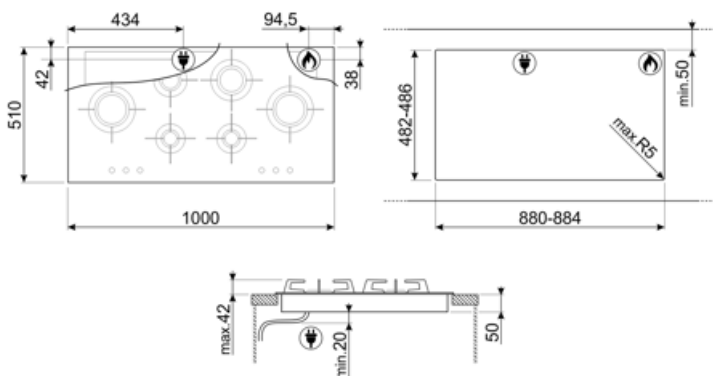

Caratteristiche Tecniche

Centrale sinistra - Gas - Ultrarapido - 3.50 kW
Posteriore sinistra - Gas - Semirapido - 1.60 kW
Anteriore sinistra - Gas - Ausiliario - 1.00 kW
Posteriore destra - Gas - Rapido - 2.40 kW
Anteriore destra - Gas - Ausiliario - 1.00 kW
Centrale destra - Gas - Ultrarapido - 3.50 kW
Valvolatura di sicurezza Sì

Accensione rapida sotto manopola Sì

Collegamento Elettrico

Dati nominali di collegamento elettrico 1 W
Tensione (V) 220-240 V
Tipo di cavo elettrico installato Sì, Monofase

Frequenza 50/60 Hz
Lunghezza cavo di alimentazione 120 cm
Spina No

Collegamento Gas

Tipo di gas G20 Gas naturale
Collegamento gas Cilindrico
Altri ugelli gas inclusi G25 Gas naturale, G30 Gas Liquido GPL

Altri raccordi gas inclusi Conico
Dati nominali di collegamento gas 13100 W