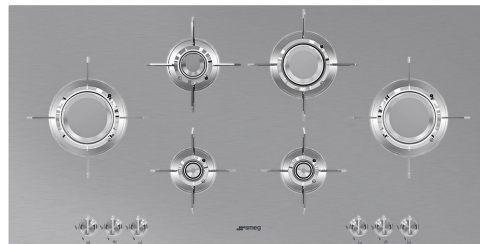

PXL6106

Famiglia	Piano di cottura
Incasso	Semifilo con possibilità incasso a Filo
Dimensione	100 cm
Alimentazione	Gas
Tipologia	Gas
Codice EAN	8017709220631

Estetica

Estetica	Dolce Stil Novo
Colore	Acciaio Inox
Finitura	Satinato
Materiale	Inox
Tipo inox	Satinato
Griglie	Inox
Trattamento Griglie	Titanium
Bruciatori	Laminari
Materiale bruciatori	Ottone
Trattamento Bruciatori	Nichelato
Tipo di regolazione comandi	Manopole
Posizione comandi	Frontale
N° manopole	6
Colore manopole	Effetto Inox
Colore serigrafia	Nero
Altri colori disponibili	Nero

Programmi / Funzioni

Numero zone di cottura gas	6
Numero totale di zone di cottura	6

Opzioni

Foro da incasso	482-486x880-884 mm
-----------------	--------------------

Caratteristiche Tecniche

Centrale sinistra - Gas - Ultrarapido - 3.50 kW
 Posteriore sinistra - Gas - Semirapido - 1.60 kW
 Anteriore sinistra - Gas - Ausiliario - 1.00 kW
 Posteriore destra - Gas - Rapido - 2.40 kW
 Anteriore destra - Gas - Ausiliario - 1.00 kW
 Centrale destra - Gas - Ultrarapido - 3.50 kW

Valvolatura di sicurezza Sì

Accensione rapida sotto manopola Sì

Collegamento Elettrico

Dati nominali di collegamento elettrico 1 W
 Tensione (V) 220-240 V
 Tipo di cavo elettrico installato Sì, Monofase

Frequenza 50/60 Hz
 Lunghezza cavo di alimentazione 120 cm