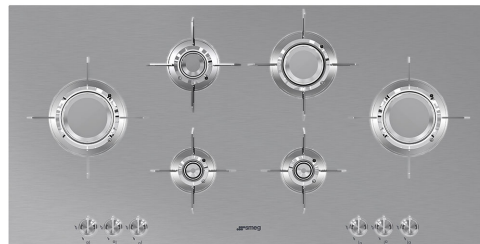

# PXL6106

Famiglia	Piano di cottura
Incasso	Semifilo con possibilità incasso a Filo
Dimensione	100 cm
Alimentazione	Gas
Tipologia	Gas
Codice EAN	8017709220631

## Estetica

Estetica	Dolce Stil Novo
Colore	Acciaio Inox
Finitura	Satinato
Materiale	Inox
Tipo inox	Satinato
Griglie	Inox
Trattamento Griglie	Titanium
Brucciatori	Laminari
Materiale brucciatori	Ottone
Trattamento Brucciatori	Nichelato
Tipo di regolazione comandi	Manopole
Posizione comandi	Frontale
N° manopole	6
Colore manopole	Effetto Inox
Colore serigrafia	Nero
Altri colori disponibili	Nero

## Opzioni

Foro da incasso	482-486x880-884 mm
-----------------	--------------------