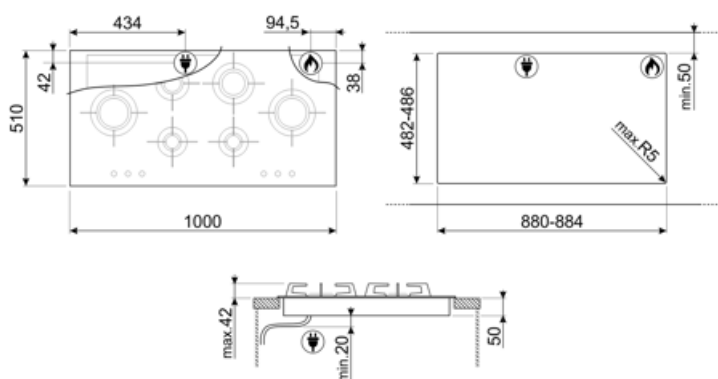

Posteriore sinistra - Gas - Semirapido - 1.60 kW

Anteriore sinistra - Gas - Ausiliario - 1.00 kW

Posteriore destra - Gas - Rapido - 2.40 kW

Anteriore destra - Gas - Ausiliario - 1.00 kW

Centrale destra - Gas - Ultrarapido - 3.50 kW

Valvolatura di sicurezza Sì

Accensione rapida sotto
manopola Sì

Collegamento Elettrico

Dati nominali di collegamento elettrico 1 W
Tensione (V) 220-240 V
Tipo di cavo elettrico installato Sì, Monofase

Frequenza 50/60 Hz
Lunghezza cavo di alimentazione 120 cm

Collegamento Gas

Tipo di gas G20 Gas naturale
Collegamento gas Cilindrico
Altri ugelli gas inclusi G25 Gas naturale, G30 Gas Liquido GPL

Altri raccordi gas inclusi Conico
Dati nominali di collegamento gas 13100 W