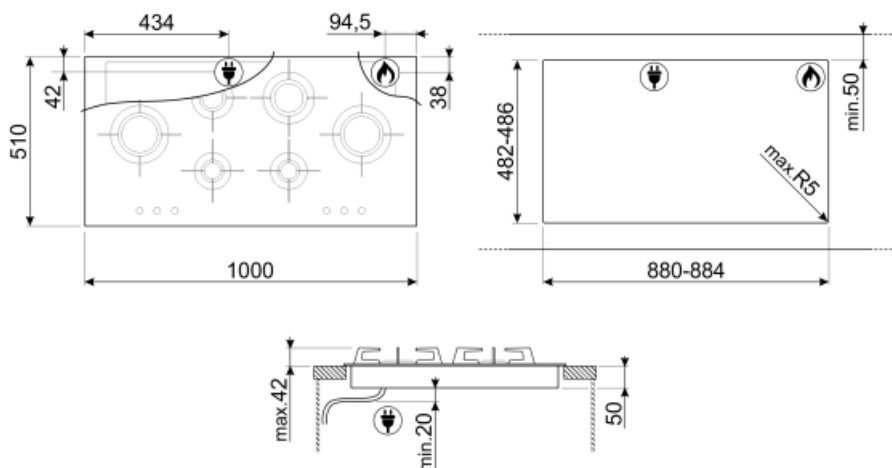

Tekniske egenskaper

Midten venstre - Gass - URP - 3.50 kW

Venstre bak - Gass - SRD - 1.60 kW

Venstre foran - Gass - AUX - 1.00 kW

Høyre bak - Gass - RP - 2.40 kW

Høyre foran - Gass - AUX - 1.00 kW

Midten høyre - Gass - URP - 3.50 kW

Gassikkerhetsventiler Ja

Automatisk tenning Ja

Elektrisk tilkobling

Elektrisk tilkoblingseffekt (W) 1 W
Spenning (V) 220-240 V
Type ledning Enfase

Frekvens (Hz) 50/60 Hz
Lengde på strømledning (cm) 120 cm

Gasstilkobling

Gasstype Naturgass G20
Gasstilkobling Sylinderisk
Andre medfølgende dyser Naturgass G25, Flytende gass G30 GPL

Andre gasstilkoblinger følger Konisk
Måling av gassforbindelse (W) 13100 W