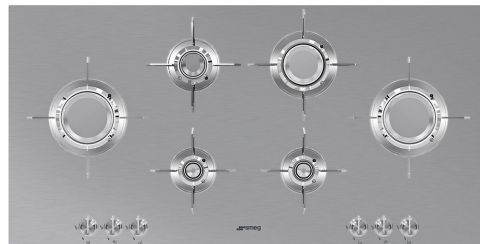

# PXL6106

Produktgruppe	Platetopp
Type innbygging	Overflate eller planmotering
Mål	100 cm
Strømtilførsel	Gass
Type	Gasskokeplate
EAN-kode	8017709220631

## Estetisk linje

Estetikk	Dolce Stil Novo
Farge	Rustfritt stål
Finish	Satinert
Materiale	Rustfritt stål
Type stål	Børstet
Panne stativ	Rustfritt stål
Pannestativ belegg	Titanium
Brennere	Laminar
Materiale brennere	Messing
Brannbelegg	Nichelato
Type kontroll innstilling	Vridere
Kontrollknapp funksjon	Foran
Antall kontroller	6
kontroller farge	Rustfritt stål-effekt
Logo	Silketrykk
Serigrafi farge	Sort
Andre tilgjengelige farger	Sort