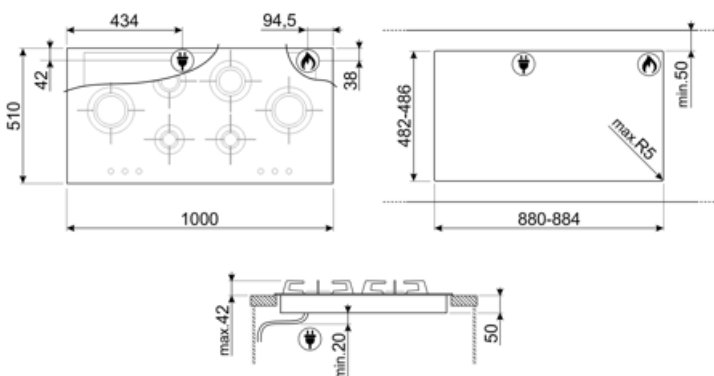

PXL6106

Produktgruppe	Platetopp
Type innbygging	Overflate eller planmotering
Mål	100 cm
Strømtilførsel	Gass
Type	Gasskokeplate
EAN-kode	8017709220631

Estetisk linje

Estetikk	Dolce Stil Novo
Farge	Rustfritt stål
Finish	Satinert
Materiale	Rustfritt stål
Type stål	Børstet
Panne stativ	Rustfritt stål
Pannestativ belegg	Titanium
Brennere	Laminar
Materiale brennere	Messing
Brannbelegg	Nichelato
Type kontroll innstilling	Vridere
Kontrollknapp funksjon	Foran
Antall kontroller	6
kontroller farge	Rustfritt stål-effekt
Logo	Silketrykk
Serigrafi farge	Sort
Andre tilgjengelige farger	Sort

Program / funksjoner

Antall gasstilberedningssoner	6
Antall tilberedningssoner	6

Funksjoner

Nedfelling i benkeplate 482-486x880-884 mm

Tekniske egenskaper

Midten venstre - Gass - URP - 3.50 kW

Venstre bak - Gass - SRD - 1.60 kW

Elektrisk tilkoblingseffekt (W)	1 W	Frekvens (Hz)	50/60 Hz
Spenning (V)	220-240 V	Lengde på strømledning (cm)	120 cm
Type ledning	Enfase	Støpseltype	Nei

Gasstilkobling

Gasstype	Naturgass G20	Andre gasstilkoblinger følger	Konisk
Gasstilkobling	Sylindrisk	Måling av gassforbindelse (W)	13100 W
Andre medfølgende dyser	Naturgass G25, Flytende gass G30 GPL		