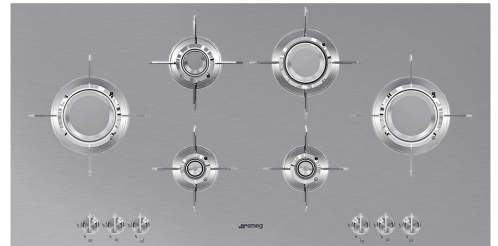

PXL6106

Produktgruppe	Platetopp
Type innbygging	Overflate eller planmotering
Mål	100 cm
Strømtilførsel	Gass
Type	Gasskokeplate
EAN-kode	8017709220631

Estetisk linje

Estetikk	Dolce Stil Novo
Farge	Rustfritt stål
Finish	Satinert
Materiale	Rustfritt stål
Type stål	Børstet
Panne stativ	Rustfritt stål
Pannestativ belegg	Titanium
Brennere	Laminar
Materiale brennere	Messing
Brannbelegg	Nichelato
Type kontroll innstilling	Vridere
Kontrollknapp funksjon	Foran
Antall kontroller	6
kontroller farge	Rustfritt stål-effekt
Logo	Silketrykk
Serigrafi farge	Sort
Andre tilgjengelige farger	Sort

Program / funksjoner

Antall gasstilberedningssoner	6
Antall tilberedningssoner	6

Funksjoner

Nedfelling i benkeplate 482-486x880-884 mm

Tekniske egenskaper

Midten venstre - Gass - URP - 3.50 kW

Venstre bak - Gass - SRD - 1.60 kW