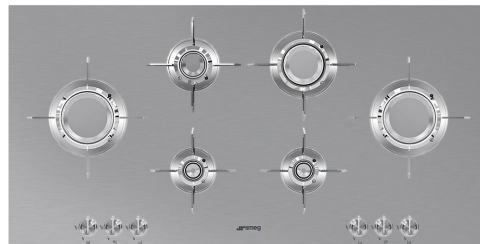

PXL6106

Produktgruppe	Platetopp
Type innbygging	Overflate eller planmotering
Mål	100 cm
Strømtilførsel	Gass
Type	Gasskokeplate
EAN-kode	8017709220631

Estetisk linje

Estetikk	Dolce Stil Novo
Farge	Rustfritt stål
Finish	Satinert
Materiale	Rustfritt stål
Type stål	Børstet
Panne stativ	Rustfritt stål
Pannestativ belegg	Titanium
Brennere	Laminar
Materiale brennere	Messing
Brannbelegg	Nichelato
Type kontroll innstilling	Vridere
Kontrollknapp funksjon	Foran
Antall kontroller	6
kontroller farge	Rustfritt stål-effekt
Serigrafi farge	Sort
Andre tilgjengelige farger	Sort

Programmer/funksjoner

Antall gasstilberedningssoner	6
Antall tilberedningssoner	6

Funksjoner

Nedfelling i benkeplate 482-486x880-884 mm

Tekniske egenskaper

Midten venstre - Gass - URP - 3.50 kW

Venstre bak - Gass - SRD - 1.60 kW