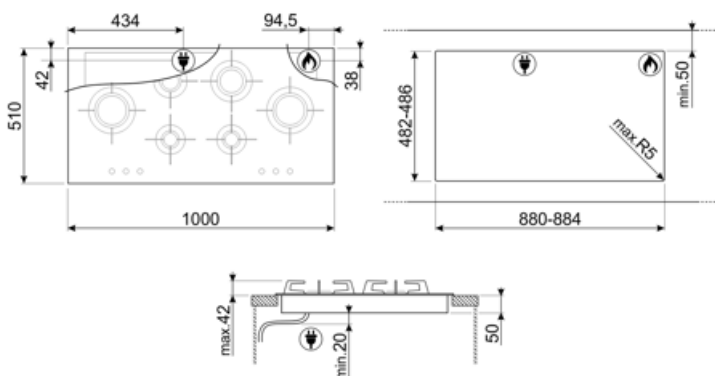

Nedfelling i benkeplate 482-486x880-884 mm

Tekniske egenskaper

Midten venstre - Gass - URP - 3.50 kW

Venstre bak - Gass - SRD - 1.60 kW

Venstre foran - Gass - AUX - 1.00 kW

Høyre bak - Gass - RP - 2.40 kW

Høyre foran - Gass - AUX - 1.00 kW

Midten høyre - Gass - URP - 3.50 kW

Gassikkerhetsventiler Ja Automatisk tenning Ja

Elektrisk tilkobling

Elektrisk tilkoblingseffekt (W)	1 W	Frekvens (Hz)	50/60 Hz
Spenning (V)	220-240 V	Lengde på strømledning (cm)	120 cm
Type ledning	Enfase	Støpseltype	Nei

Gasstilkobling

Gasstype	Naturgass G20	Andre gasstilkoblinger følger	Konisk
Gasstilkobling	Sylindrisk	Måling av gassforbindelse (W)	13100 W
Andre medfølgende dyser	Naturgass G25, Flytende gass G30 GPL