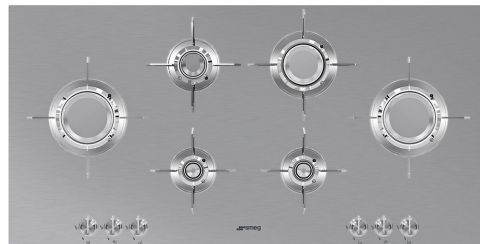

PXL6106

| | |
|-----------------|------------------------------|
| Product familie | Kookplaat |
| Type | Standaard opbouw of vlakbouw |
| Afmeting | 100 cm |
| Voeding | Gas en Elektriciteit |
| Type | Gas |
| EAN-code | 8017709220631 |

Design

| | |
|----------------------------|----------------------|
| Design | Dolce Stil Novo |
| Kleur | Inox |
| Afwerking | Geborsteld inox |
| Materiaal | Inox |
| Type staal | Geborsteld inox |
| Pottendragers | Inox |
| Coating pottendragers | Titanium |
| Gasbranders | Blade flame branders |
| Materiaal branders | Messing |
| Coating gasbranders | Nichelato |
| Bediening | Bedieningsknoppen |
| Positie bediening | Vooraan |
| Aantal bedieningsknoppen | 6 |
| Kleur bedieningsknoppen | Inox look |
| Logo | Geëtst |
| Kleur serigrafie | Zwart |
| Andere beschikbare kleuren | Zwart |

Program / Functions

| | |
|-------------------------|---|
| Aantal kookzones gas | 6 |
| Totaal aantal kookzones | 6 |

Opties

Technische specificaties

Linksmidden - Gas - URP - 3.50 kW

Linksachter - Gas - SRD - 1.60 kW