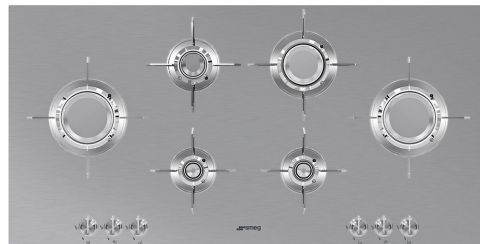

# PXL6106

Product familie	Kookplaat
Type	Standaard opbouw of vlakbouw
Afmeting	100 cm
Voeding	Gas en Elektriciteit
Type	Gas
EAN-code	8017709220631

## Design

Design	Dolce Stil Novo
Kleur	Inox
Afwerking	Geborsteld inox
Materiaal	Inox
Type staal	Geborsteld inox
Pottendragers	Inox
Coating pottendragers	Titanium
Gasbranders	Blade flame branders
Materiaal branders	Messing
Coating gasbranders	Nichelato
Bediening	Bedieningsknoppen
Positie bediening	Vooraan
Aantal bedieningsknoppen	6
Kleur bedieningsknoppen	Inox look
Logo	Geëtst
Kleur serigrafie	Zwart
Andere beschikbare kleuren	Zwart