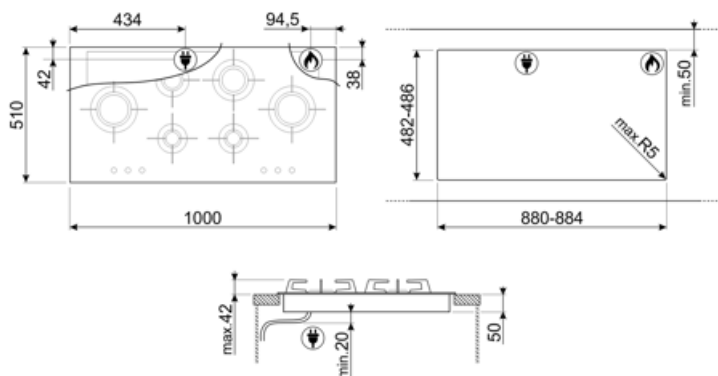

Technische specificaties

Linksmidden - Gas - URP - 3.50 kW

Linksachter - Gas - SRD - 1.60 kW

Linksvoor - Gas - AUX - 1.00 kW

Rechtsachter - Gas - RP - 2.40 kW

Rechtsvoor - Gas - AUX - 1.00 kW

Rechtsmidden - Gas - URP - 3.50 kW

Thermobeveiliging Ja

Automatische ontsteking Ja

Elektrische aansluiting

Nominale aansluitwaarde 1 W

Frequentie 50/60 Hz

Spanning (V) 220-240 V

Lengte voedingskabel 120 cm

Type stroomkabel Eenfasig

Stekker Nee

Gasaansluiting

Type gas G20 Aardgas

Andere gasaansluitingen Konisch

Gasaansluiting Cilindrisch

Andere sproeiers meegeleverd G25 Aardgas, Sproeiers butaan/propaan gas meegeleverd

Nominale aansluitwaarde gas 13100 W