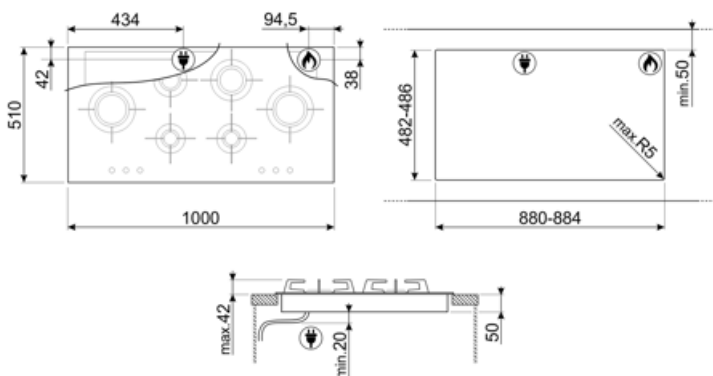

Technische specificaties

Linksmidden - Gas - URP - 3.50 kW

Linksachter - Gas - SRD - 1.60 kW

Linksvoor - Gas - AUX - 1.00 kW

Rechtsachter - Gas - RP - 2.40 kW

Rechtsvoor - Gas - AUX - 1.00 kW

Rechtsmidden - Gas - URP - 3.50 kW

Thermobeveiliging Ja

Automatische ontsteking Ja

Elektrische aansluiting

Nominale aansluitwaarde 1 W

Frequentie 50/60 Hz

Spanning (V) 220-240 V

Lengte voedingskabel 120 cm

Type stroomkabel Eenfasig

Stekker Nee

Gasaansluiting

Type gas G20 Aardgas

Andere gasaansluitingen Konisch

Gasaansluiting Cilindrisch

Andere sproeiers meegeleverd G25 Aardgas, Sproeiers butaan/propaan gas meegeleverd

Nominale aansluitwaarde gas 13100 W