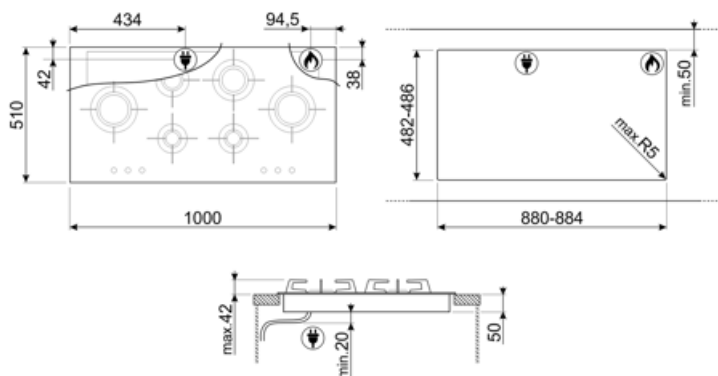

## Gasaansluiting

Type gas G20 Aardgas

Andere gasaansluitingen Konisch

Gasaansluiting Cilindrisch

Andere sproeiers meegeleverd G25 Aardgas, Sproeiers butaan/propaan gas meegeleverd

Nominale aansluitwaarde gas 13100 W