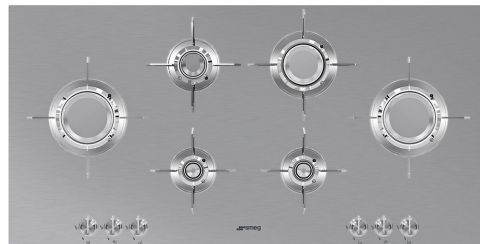

PXL6106

Product familie	Kookplaat
Type	Standaard opbouw of vlakbouw
Afmeting	100 cm
Voeding	Gas en Elektriciteit
Type	Gas
EAN-code	8017709220631

Design

Design	Dolce Stil Novo
Kleur	Inox
Afwerking	Geborsteld inox
Materiaal	Inox
Type staal	Geborsteld inox
Pottendragers	Inox
Coating pottendragers	Titanium
Gasbranders	Blade flame branders
Materiaal branders	Messing
Coating gasbranders	Nichelato
Bediening	Bedieningsknoppen
Positie bediening	Vooraan
Aantal bedieningsknoppen	6
Kleur bedieningsknoppen	Inox look
Logo	Geëtst
Kleur serigrafie	Zwart
Andere beschikbare kleuren	Zwart

Program / Functions

Aantal kookzones gas	6
Totaal aantal kookzones	6

Opties

Technische specificaties

Linksmidden - Gas - URP - 3.50 kW

Linksachter - Gas - SRD - 1.60 kW

Linksvoor - Gas - AUX - 1.00 kW

Rechtsachter - Gas - RP - 2.40 kW

Rechtsvoor - Gas - AUX - 1.00 kW

Rechtsmidden - Gas - URP - 3.50 kW

Thermobeveiliging Ja

Automatische ontsteking Ja

Elektrische aansluiting

Nominale aansluitwaarde 1 W

Frequentie 50/60 Hz

Spanning (V) 220-240 V

Lengte voedingskabel 120 cm

Type stroomkabel Eenfasig

Stekker Nee

Gasaansluiting

Type gas G20 Aardgas

Andere gasaansluitingen Konisch

Gasaansluiting Cilindrisch

Andere sproeiers meegeleverd G25 Aardgas, Sproeiers butaan/propaan gas meegeleverd