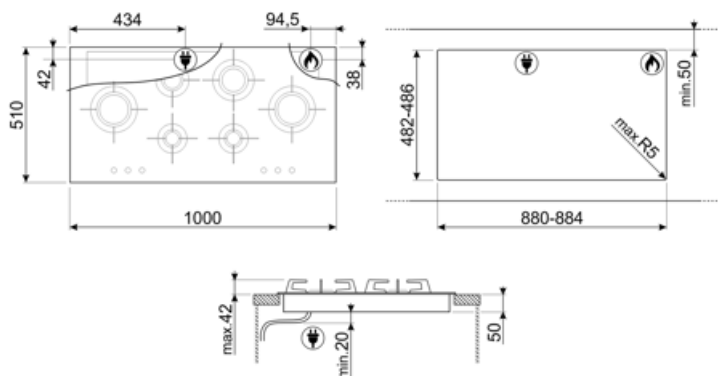

Стандартный вырез 482-486x880-884 мм

Технические характеристики

Центральная левая - Газ - ультрабыстрая - 3.50 кВт
Задняя левая - Газ - полубыстрая - 1.60 кВт
Фронтальная левая - Газ - вспомогательная - 1.00 кВт
Задняя правая - Газ - быстрая - 2.40 кВт
Фронтальная правая - Газ - вспомогательная - 1.00 кВт
Центральная правая - Газ - ультрабыстрая - 3.50 кВт

Газ-контроль Да **Автоматический электроподжиг** Да

Электрическое подключение

Номинальная мощность	1 Вт	Частота тока	50/60 Гц
Напряжение	220-240 В	Длина электрического кабеля	120 см
Тип электрического кабеля	Однофазное	Тип электрической вилки	Нет

Подключение к газу

Тип газа	G20 природный газ	Подключение к газу	Коническое
Подключение к газу	Цилиндрическое	Номинальная мощность газа	13100 Вт
Жиклеры для других типов газа в комплекте	G25 природный газ, G30 GPL сжиженный газ