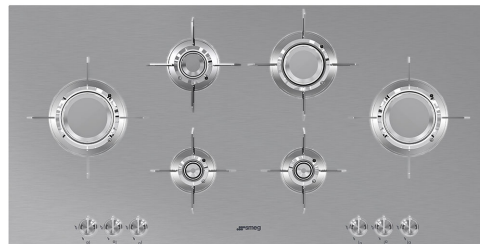

# PXL6106

**Семейство продуктов**

**Тип встраивания**

**Размеры**

**Источник питания**

**Тип**

**EAN-код**

Варочная поверхность

Ультранизкий профиль или вровень со столешницей

100 cm

Газ

Газ

8017709220631

## Эстетика

**Эстетика**

**Цвет**

**Отделка**

**Материал**

**Тип нержавеющей стали**

**Решетки**

**Покрытие решеток**

## Опции

**Стандартный вырез**

482-486x880-884 мм