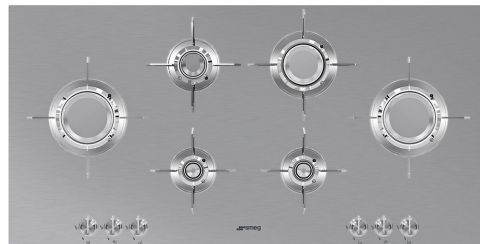

## PXL6106

<b>Семейство продуктов</b>	Варочная поверхность
<b>Тип встраивания</b>	Ультранизкий профиль или вровень со столешницей
<b>Размеры</b>	100 cm
<b>Источник питания</b>	Газ
<b>Тип</b>	Газ
<b>Международный артикул (EAN-код)</b>	8017709220631

## Эстетика

<b>Эстетика</b>	"Сладостный новый стиль" (Dolce Stil Novo)
<b>Цвет</b>	Нержавеющая сталь
<b>Отделка</b>	Матовая
<b>Материал</b>	Нержавеющая сталь
<b>Тип нержавеющей стали</b>	Матовая
<b>Решетки</b>	Нержавеющая сталь
<b>Покрытие решеток</b>	Титан
<b>Горелки</b>	Ламинарное пламя
<b>Материал горелок</b>	Латунный
<b>Покрытие горелок</b>	Никель
<b>Тип управления</b>	Поворотные переключатели
<b>Расположение переключателей</b>	Фронтальное
<b>Количество переключателей</b>	6
<b>Цвет переключателей</b>	Эффект нержавеющей стали
<b>Логотип</b>	Шелкография
<b>Цвет сериографии</b>	Черный
<b>Другие цвета</b>	Черный

## Опции

Стандартный вырез 482-486x880-884 мм