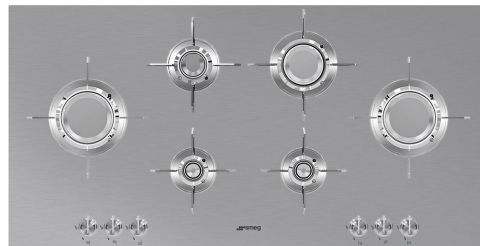

PXL6106

Семейство продуктов

Тип встраивания

Размеры

Источник питания

Тип

EAN-код

Варочная поверхность

Ультранизкий профиль или вровень со столешницей

100 cm

Газ

Газ

8017709220631

Эстетика

Эстетика

Цвет

Отделка

Материал

Тип нержавеющей стали

Решетки

Покрытие решеток

Горелки

Материал горелок

Покрытие горелок

Тип управления

Расположение переключателей

Количество переключателей

Цвет переключателей

Цвет сериографии

Другие цвета

Dolce Stil Novo

Нержавеющая сталь