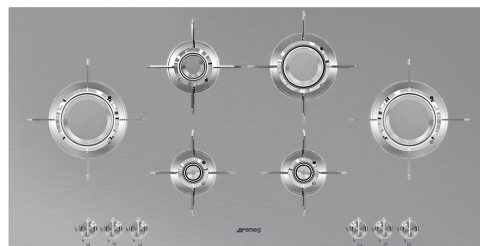

PXL6106

Семейство продуктов	Варочная поверхность
Тип встраивания	Ультранизкий профиль или вровень со столешницей
Размеры	100 cm
Источник питания	Газ
Тип	Газ
EAN-код	8017709220631

Эстетика

Цвет	Нержавеющая сталь
Отделка	Матовая
Эстетика	Dolce Stil Novo
Материал	Нержавеющая сталь
Тип нержавеющей стали	Матовая
Решетки	Нержавеющая сталь
Покрытие решеток	Титан
Горелки	Blade Flame
Материал горелок	Латунный
Покрытие горелок	Никель
Тип управления	Поворотные переключатели
Расположение переключателей	Фронтальное
Количество переключателей	6
Цвет переключателей	Эффект нержавеющей стали
Цвет сериографии	Черный
Другие цвета	Черный

Программы/ функции

Количество зон приготовления	6
Количество газовых зон приготовления	6

Опции

Стандартный вырез 482-486x880-884 мм

Технические характеристики

Центральная левая - Газ - ультрабыстрая - 3.50 кВт
Задняя левая - Газ - полубыстрая - 1.60 кВт
Фронтальная левая - Газ - вспомогательная - 1.00 кВт
Задняя правая - Газ - быстрая - 2.40 кВт
Фронтальная правая - Газ - вспомогательная - 1.00 кВт
Центральная правая - Газ - ультрабыстрая - 3.50 кВт

Not included accessories

GRW
Решетка Wok

KPDSN100B
Декоративные решетки из нержавеющей стали Титановое покрытие Дизайн ПТИЦЫ Подходит для варочных панелей 100 см

6MP1BF
Комплект из 6 ручек Linea для газовых варочных панелей с горелками Blade

KPDSN100I
Декоративные решетки из нержавеющей стали Титановое покрытие Дизайн БАБОЧКИ Подходит для варочных панелей 100 см

KPDSN100L
Декоративные решетки из нержавеющей стали Титановое покрытие Дизайн ЛИСТЬЯ Подходит для варочных панелей 75 см