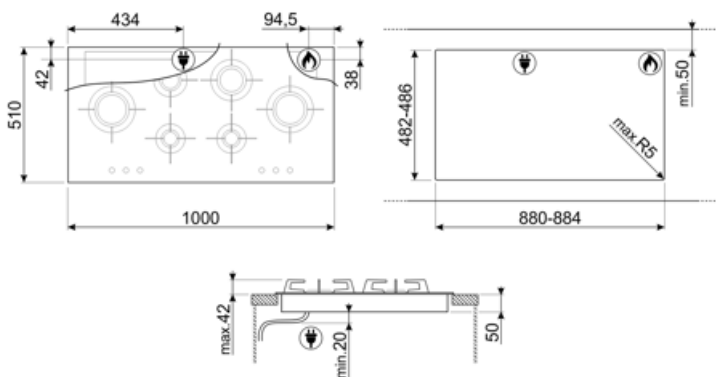

Стандартный вырез 482-486x880-884 мм

Технические характеристики

Центральная левая - Газ - ультрабыстрая - 3.50 кВт
Задняя левая - Газ - полубыстрая - 1.60 кВт
Фронтальная левая - Газ - вспомогательная - 1.00 кВт
Задняя правая - Газ - быстрая - 2.40 кВт
Фронтальная правая - Газ - вспомогательная - 1.00 кВт
Центральная правая - Газ - ультрабыстрая - 3.50 кВт

Газ-контроль Да **Автоматический электроподжиг** Да

Электрическое подключение

Номинальная мощность	1 Вт	Частота тока	50/60 Гц
Напряжение	220-240 В	Длина электрического кабеля	120 см
Тип электрического кабеля	Однофазное	Тип электрической вилки	No

Подключение к газу

Тип газа	G20 природный газ	Подключение к газу	Коническое
Подключение к газу	Цилиндрическое	Номинальная мощность газа	13100 Вт
Жиклеры для других типов газа в комплекте	G25 природный газ, G30 GPL сжиженный газ