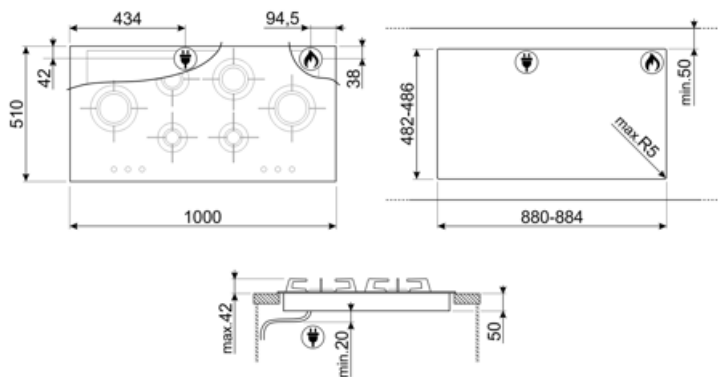

Центральная левая - Газ - ультрабыстрая - 3.50 кВт

Задняя левая - Газ - полубыстрая - 1.60 кВт

Фронтальная левая - Газ - вспомогательная - 1.00 кВт

Задняя правая - Газ - быстрая - 2.40 кВт

Фронтальная правая - Газ - вспомогательная - 1.00 кВт

Центральная правая - Газ - ультрабыстрая - 3.50 кВт

Газ-контроль Да **Автоматический электроподжиг** Да

Электрическое подключение

Номинальная мощность	1 Вт	Частота тока	50/60 Гц
Напряжение	220-240 В	Длина электрического кабеля	120 см
Тип электрического кабеля	Однофазное		

Подключение к газу

Тип газа	G20 природный газ	Подключение к газу	Коническое
Подключение к газу	Цилиндрическое	Номинальная мощность газа	13100 Вт
Жиклеры для других типов газа в комплекте	G25 природный газ, G30 GPL сжиженный газ