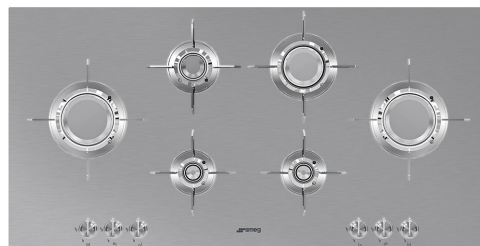

# PXL6106

<b>Семейство продуктов</b>	Варочная поверхность
<b>Тип встраивания</b>	Ультранизкий профиль или вровень со столешницей
<b>Размеры</b>	100 cm
<b>Источник питания</b>	Газ
<b>Тип</b>	Газ
<b>EAN-код</b>	8017709220631

## Эстетика

<b>Эстетика</b>	Dolce Stil Novo
<b>Цвет</b>	Нержавеющая сталь
<b>Отделка</b>	Матовая
<b>Материал</b>	Нержавеющая сталь
<b>Тип нержавеющей стали</b>	Матовая
<b>Решетки</b>	Нержавеющая сталь
<b>Покрытие решеток</b>	Титан
<b>Горелки</b>	Blade Flame
<b>Материал горелок</b>	Латунный
<b>Покрытие горелок</b>	Никель
<b>Тип управления</b>	Поворотные переключатели
<b>Расположение переключателей</b>	Фронтальное
<b>Количество переключателей</b>	6
<b>Цвет переключателей</b>	Эффект нержавеющей стали
<b>Цвет сериографии</b>	Черный
<b>Другие цвета</b>	Черный

## Опции

Стандартный вырез 482-486x880-884 мм