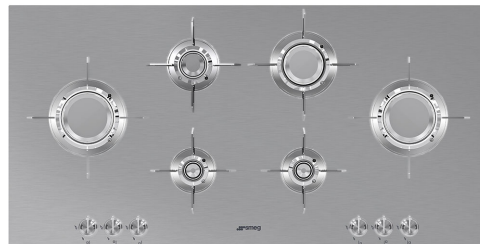

PXL6106

Семейство продуктов	Варочная поверхность
Тип встраивания	Ультранизкий профиль или вровень со столешницей
Размеры	100 cm
Источник питания	Газ
Тип	Газ
EAN-код	8017709220631

Эстетика

Эстетика	Dolce Stil Novo
Цвет	Нержавеющая сталь
Отделка	Матовая
Материал	Нержавеющая сталь
Тип нержавеющей стали	Матовая
Решетки	Нержавеющая сталь
Покрытие решеток	Титан
Горелки	Blade Flame
Материал горелок	Латунный
Покрытие горелок	Никель
Тип управления	Поворотные переключатели
Расположение переключателей	Фронтальное
Количество переключателей	6
Цвет переключателей	Эффект нержавеющей стали
Цвет сериографии	Черный
Другие цвета	Черный

Программы/ функции

Количество газовых зон приготовления	6
Количество зон приготовления	6

Опции

Стандартный вырез 482-486x880-884 мм

Технические характеристики

Центральная левая - Газ - ультрабыстрая - 3.50 кВт
 Задняя левая - Газ - полубыстрая - 1.60 кВт
 Фронтальная левая - Газ - вспомогательная - 1.00 кВт
 Задняя правая - Газ - быстрая - 2.40 кВт
 Фронтальная правая - Газ - вспомогательная - 1.00 кВт
 Центральная правая - Газ - ультрабыстрая - 3.50 кВт

Подключение к газу

Тип газа	G20 природный газ	Подключение к газу	Коническое
Подключение к газу	Цилиндрическое	Номинальная мощность газа	13100 Вт
Жиклеры для других типов газа в комплекте	G25 природный газ, G30 GPL сжиженный газ		