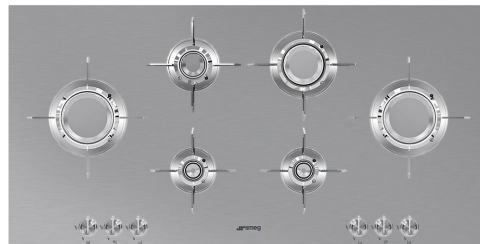

PXL6106

Produktgrupp	Häll
Inbyggnad	Rak kant eller planmontering
Storlek	100 cm
Strömtillförsel	Gas
Typ	Gashäll
EAN-kod	8017709220631

Estetisk linje

Estetik	Dolce Stil Novo
Färg	Rostfritt stål
Finish	Sidenmatt
Material	Rostfritt stål
Typ av stål	Borstad
Pannställ	Rostfritt stål
Beläggning på pannställ	Titan
Typ av brännare	Laminar
Material brännare	Mässing
Beläggning på brännare	Nickel
Typ av kontroller	Vred
Vredens placering	Front
Antal kontroller	6
Färg på kontroller	Rostfritt stål liknande
Logga	Screntryckt
Färg på markeringar	Svart
Andra tillgängliga färger	Svart

Program / funktioner

Antal kokzoner gashäll	6
Totalt antal zoner	6

Alternativ

Standard
inbyggnadsmått

482-486x880-884 mm

Teknisk specifikation

Mitten vänster - Gas - URP - 3.50 kW

Vänster bak - Gas - SRD - 1.60 kW