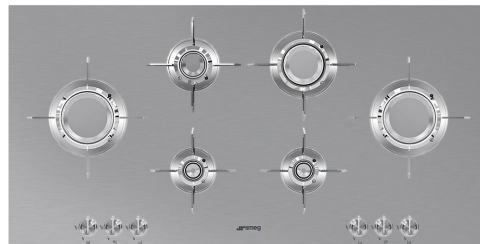

PXL6106

Produktgrupp	Häll
Inbyggnad	Rak kant eller planmontering
Storlek	100 cm
Strömtillförsel	Gas
Typ	Gashäll
EAN-kod	8017709220631

Estetisk linje

Estetik	Dolce Stil Novo
Färg	Rostfritt stål
Finish	Sidenmatt
Material	Rostfritt stål
Typ av stål	Borstad
Pannställ	Rostfritt stål
Beläggning på pannställ	Titan
Typ av brännare	Laminar
Material brännare	Mässing
Beläggning på brännare	Nickel
Typ av kontroller	Vred
Vredens placering	Front
Antal kontroller	6
Färg på kontroller	Rostfritt stål liknande
Färg på markeringar	Svart
Andra tillgängliga färger	Svart

Program/funktioner

Antal kokzoner gashäll	6
Totalt antal zoner	6

Alternativ

Standard
inbyggnadsmått

482-486x880-884 mm

Teknisk specifikation

Mitten vänster - Gas - URP - 3.50 kW

Vänster bak - Gas - SRD - 1.60 kW

Frekvens 50/60 Hz
Längd matningskabel 120 cm

Gasanslutning

Typ av gas G20 Naturgas
Gasanslutning Cylindrisk
Andra medföljande dysor G25 Naturgas, G30 Gasol

Övriga inkluderade gasanslutningar Konisk
Anslutningseffekt 13100 W