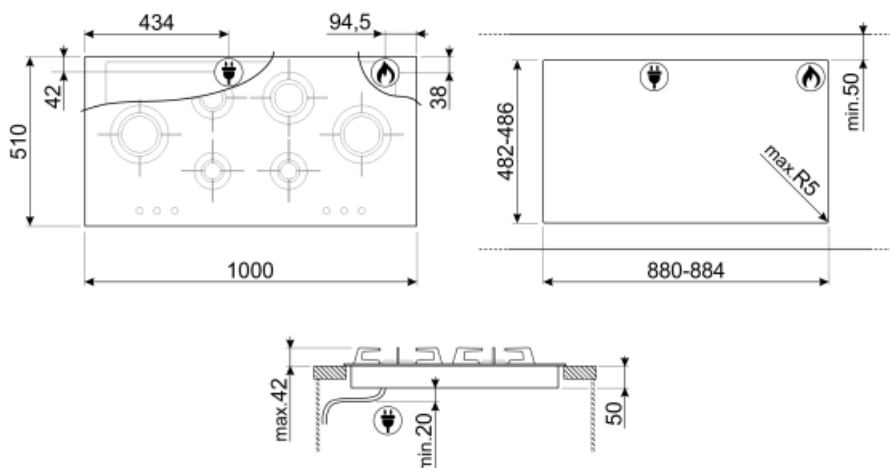

Standard
inbyggnadsmått

482-486x880-884 mm

Teknisk specifikation

Mitten vänster - Gas - URP - 3.50 kW

Vänster bak - Gas - SRD - 1.60 kW

Vänster fram - Gas - AUX - 1.00 kW

Höger bak - Gas - RP - 2.40 kW

Höger fram - Gas - AUX - 1.00 kW

Mitten höger - Gas - URP - 3.50 kW

Säkerhetsventiler Ja

Automatisk tändning Ja

Elektrisk anslutning

Anslutningseffekt 1 W
Spänning (V) 220-240 V
Typ av sladd Enfas

Frekvens 50/60 Hz
Längd matningskabel 120 cm

Gasanslutning

Typ av gas G20 Naturgas
Gasanslutning Cylindrisk
Andra medföljande dysor G25 Naturgas, G30 Gasol

Övriga inkluderade gasanslutningar Konisk
Anslutningseffekt 13100 W