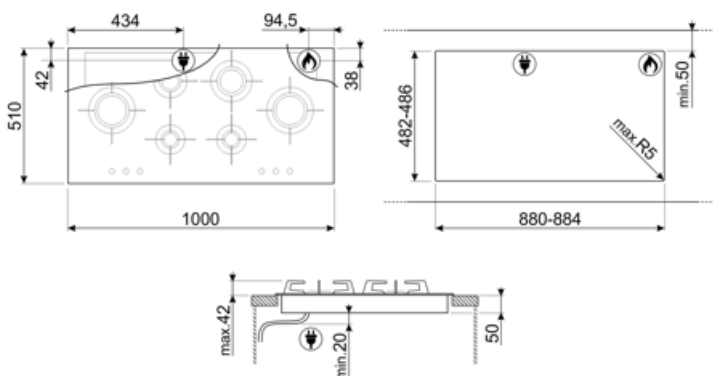

Standard
inbyggnadsmått

482-486x880-884 mm

Teknisk specifikation

Mitten vänster - Gas - URP - 3.50 kW

Vänster bak - Gas - SRD - 1.60 kW

Vänster fram - Gas - AUX - 1.00 kW

Höger bak - Gas - RP - 2.40 kW

Höger fram - Gas - AUX - 1.00 kW

Mitten höger - Gas - URP - 3.50 kW

Säkerhetsventiler Ja Automatisk tändning Ja

Elektrisk anslutning

Anslutningseffekt	1 W	Frekvens	50/60 Hz
Spänning (V)	220-240 V	Längd matningskabel	120 cm
Typ av sladd	Enfas	Kontakt	No

Gasanslutning

Typ av gas	G20 Naturgas	Övriga inkluderade gasanslutningar	Konisk
Gasanslutning	Cylindrisk	Anslutningseffekt	13100 W
Andra medföljande dysor	G25 Naturgas, G30 Gasol