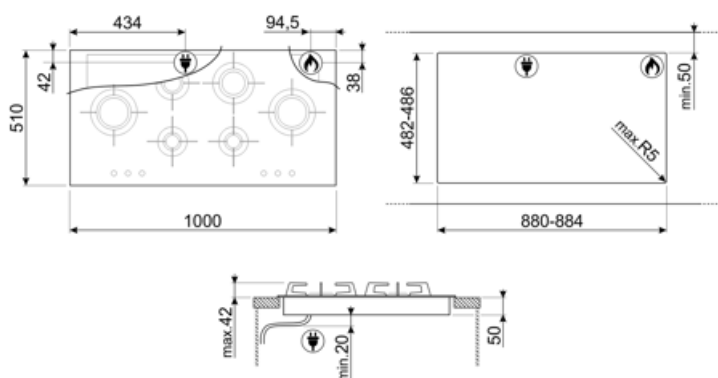

Standard
inbyggnadsmått

482-486x880-884 mm

Teknisk specifikation

Mitten vänster - Gas - URP - 3.50 kW

Vänster bak - Gas - SRD - 1.60 kW

Vänster fram - Gas - AUX - 1.00 kW

Höger bak - Gas - RP - 2.40 kW

Höger fram - Gas - AUX - 1.00 kW

Mitten höger - Gas - URP - 3.50 kW

Säkerhetsventiler Ja Automatisk tändning Ja

Elektrisk anslutning

Anslutningseffekt	1 W	Frekvens	50/60 Hz
Spänning (V)	220-240 V	Längd matningskabel	120 cm
Typ av sladd	Enfas	Typ av kontakt	Nej

Gasanslutning

Typ av gas	G20 Naturgas	Övriga inkluderade gasanslutningar	Konisk
Gasanslutning	Cylindrisk	Anslutningseffekt	13100 W
Andra medföljande dysor	G25 Naturgas, G30 Gasol