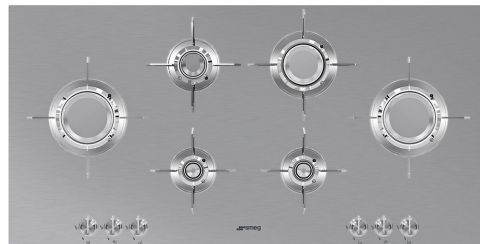

PXL6106

Produktgrupp	Häll
Inbyggnad	Rak kant eller planmontering
Storlek	100 cm
Strömtillförsel	Gas
Typ	Gashäll
EAN-kod	8017709220631

Estetisk linje

Estetik	Dolce Stil Novo
Färg	Rostfritt stål
Finish	Sidenmatt
Material	Rostfritt stål
Typ av stål	Borstad
Pannställ	Rostfritt stål
Beläggning på pannställ	Titan
Typ av brännare	Laminar
Material brännare	Mässing
Beläggning på brännare	Nickel
Typ av kontroller	Vred
Vredens placering	Front
Antal kontroller	6
Färg på kontroller	Rostfritt stål liknande
Logga	Screntryckt
Färg på markeringar	Svart
Andra tillgängliga färger	Svart

Program / funktioner

Antal kokzoner gashäll	6
Totalt antal zoner	6

Alternativ

Standard
inbyggnadsmått

482-486x880-884 mm

Teknisk specifikation

Mitten vänster - Gas - URP - 3.50 kW

Vänster bak - Gas - SRD - 1.60 kW

6MP1BF

6 Linea-vred för spisar med "blade"-låga

GRM

Espresso-hållare för mokabryggare

WOKGHU

Wokhållare i gjutjärn. Designad för stabilitet och smidighet under tillagning.

6MP1BFB3

GRW