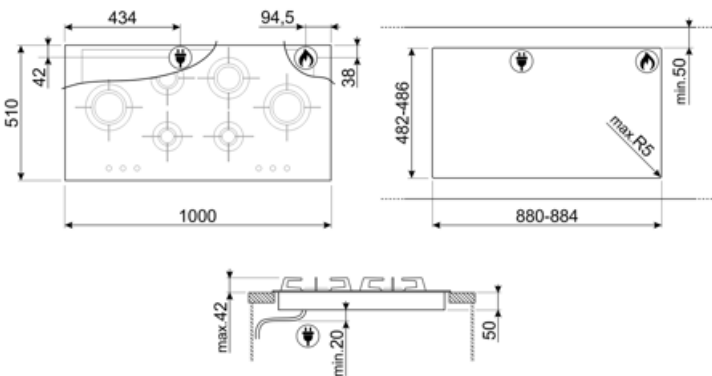

Standart kesim

482-486x880-884 mm

Teknik özellikler

UR UR

Orta sol - Gaz - UR - 3.50 kW

Arka sol - Gaz - Yarı Hızlı - 1.60 kW

Ön sol - Gaz - Yardımcı - 1.00 kW

Arka sağ - Gaz - Hızlı - 2.40 kW

Ön sağ - Gaz - Yardımcı - 1.00 kW

Orta sağ - Gaz - UR - 3.50 kW

Gaz emniyet valfleri Evet

Otomatik Ateşleme Evet

Elektrik Bağlantısı

Elektrik bağlantısı derecesi (W) 1 W

Voltaj (V) 220-240 V

Elektrik kablosu tipi Tek faz

Frekans (Hz) 50/60 Hz

Güç kaynağı kablo uzunluğu 120 cm

Terminal box No

Fiş Hayır

Gaz Bağlantısı

Gaz Tipi G20 Doğal gaz

Gas connection Cilindrical

Diğer gaz nozülleri dahildir G25 Doğal gaz, G30 GPL likit gaz

Sağlanan diğer gaz bağlantıları Konik

Gaz bağlantı derecesi (W) 13100 W