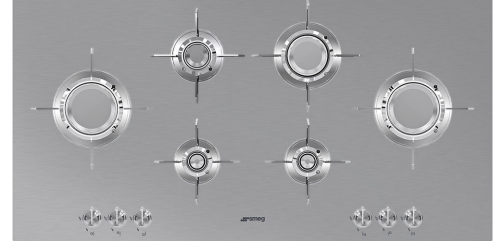

PXL6106

Ürün Ailesi	Ocak
Ankastre tipi	Ultra düşük profil veya Tamamen Yıkanmış
Ebatlar	100 cm
Güç kaynağı	Gaz
Tip	Gaz
EAN kodu	8017709220631

Estetik

Estetik	Dolce Stil Novo
Renk	Paslanmaz çelik
Son işlemler	Saten
Malzeme	Paslanmaz çelik
Çelik tipi	Fırçalanmış
Tava destekleri	Paslanmaz çelik
Tava Destekleri Kaplaması	Titanyum
Brülörler	Laminat
Brülör Malzemesi	Pirinç
Brülör Kaplaması	Nikel kaplama
Kontrol ayarı türü	Kontrol düğmeleri
Kontrol düğmesi konumu	Ön
Kumanda sayısı	6
Kumandaların rengi	Çelik efekti
Logo	Serigrafi
Serigrafi rengi	Siyah
Alternatif renkler mevcuttur	Siyah

Program / Fonksiyonlar

Gazlı pişirme alanı sayısı	6
Toplam pişirme alanı sayısı	6

Seçenekler