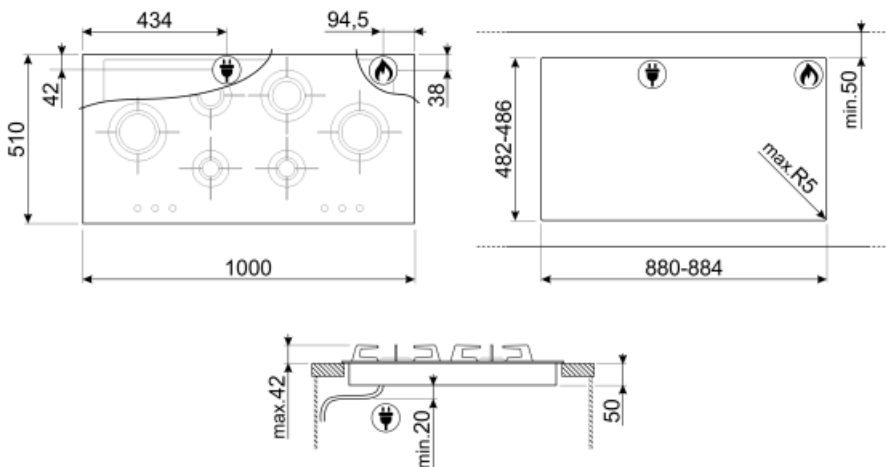

Технічні характеристики

Центральна ліва - Газ - Ультрашвидка - 3.50 кВт
Задня ліва - Газ - SRD - 1.60 кВт
Передня ліва - Газ - допоміжна - 1.00 кВт
Задня права - Газ - RP - 2.40 кВт
Передня права - Газ - AUX - 1.00 кВт
Центральна права - Газ - Ультрашвидка - 3.50 кВт

Газ-контроль Так **Автоматичне електрозапалювання** Так

Електричне підключення

Номінальна потужність	1 Вт	Частота струму	50/60 Гц
Напруга	220-240 В	Довжина електричного кабелю (см)	120 см
Тип електричного кабелю	Однофазний		

Підключення до газу

Тип газу	G20 Природний газ	Підключення до газу	Конічне
Підключення до газу	Циліндричне	Номінальна потужність газу (кВт)	13100 Вт
Жиклери для інших типів газу в комплекті	G25 Природний газ, G30 GPL Зріджений газ