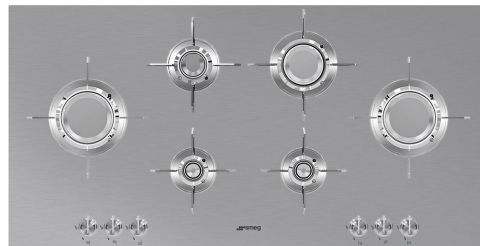

# PXL6106

**Сімейство продуктів**

**Вбудовування**

**Розміри**

**Джерело живлення**

**Тип**

**Код EAN**

Варильна поверхня

Ультранизький профіль або повністю вбудовувана

100 cm

Газ

Газова

8017709220631

## Опції

**Стандартный вырез**

482-486x880-884 мм