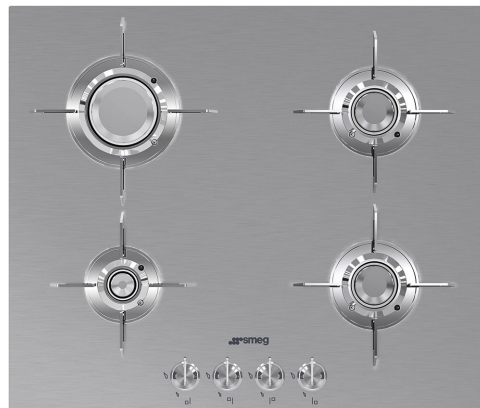

# PXL664

Produktfamilie	Kochfeld
Einbau	C-Schliff, für aufliegende oder flächenbündige Montage
Abmessungen	60 cm
Energiequelle	Gas
Typ der Heiztechnik	Gas
EAN-Code	8017709217846

## Ästhetik

Ästhetik	Dolce Stil Novo
Farbe	Edelstahl
Oberfläche	Gebürstet
Material	Edelstahl
Art des Edelstahl	Gebürstet
Abstellroste	Edelstahl
Beschichtung der Abstellroste	Titanium
Brenner	Blade-Flame Brennertechnik
Material der Brenner	Messing
Brennerbeschichtung	Vernickelt
Bedienung	Bedienknebel
Position Bedienelemente	Frontal
Anzahl der Bedienknebel	4
Farbe der Bedienknebel	Edelstahl-Optik
Markenlogo	Siebdruck
Farbe des Dekors	Schwarz
Weitere Farbvarianten	Schwarz

## Optionen

Ausschnittmass 482-486x560-564 mm