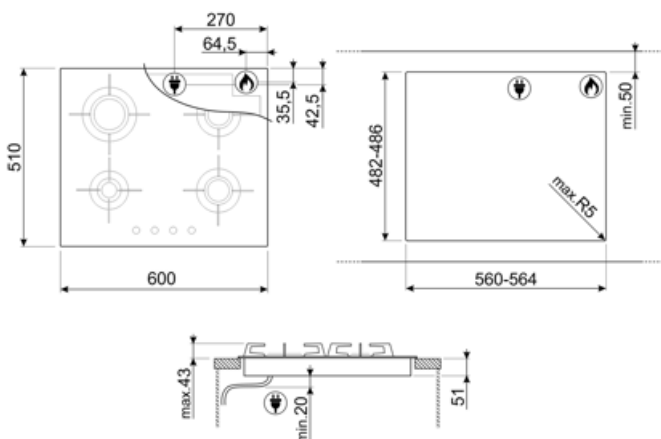

Ausschnittmass 482-486x560-564 mm

Technische Eigenschaften

Vorne links - GAS - Sparbrenner - 1.00 kW
Hinten links - Gas - Starkbrenner - 2.80 kW
Hinten rechts - Gas - Normalbrenner - 1.60 kW
Vorne rechts - Gas - Normalbrenner - 1.60 kW

Thermoelektrische Zündsicherung	Ja	Automatische Einhandzündvorrichtung	Ja

Elektrischer Anschluss

Elektrischer Gesamtanschlusswert	1 W	Frequenz	50/60 Hz
Spannung 1 (V)	220-240 V	Länge Netzkabel	120 cm
Typ des vormontierten Anschlusskabels	Einphasig	Netzstecker	Nein

Gasanschluss

Gasart	Erdgas (H) G20-20 mbar	Weitere mitgelieferte Gasverschraubungen	Konisch
Gasanschluss	Zylindrisch	Nennbelastung Qn	7100 W
Weitere mitgelieferte Gasdüsensätze	Erdgas (L) G25-20 mbar - Flüssiggas (LPG) G30/31-50 mbar , Flüssiggas (LPG) G30/31