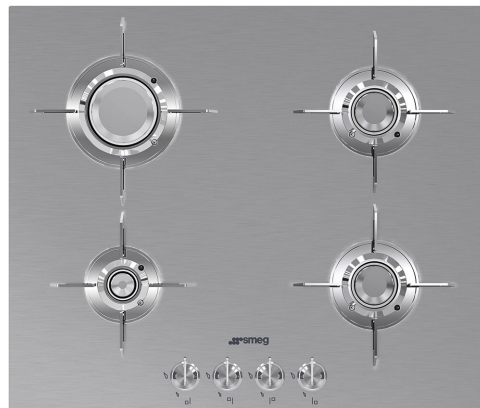

# PXL664

Produktfamilie	Kochfeld
Einbau	C-Schliff, für aufliegende oder flächenbündige Montage
Abmessungen	60 cm
Energiequelle	Gas
Typ der Heiztechnik	Gas
EAN-Code	8017709217846

## Ästhetik

Ästhetik	Dolce Stil Novo
Farbe	Edelstahl
Oberfläche	Gebürstet
Material	Edelstahl
Art des Edelstahl	Gebürstet
Abstellroste	Edelstahl
Beschichtung der Abstellroste	Titanium
Brenner	Blade-Flame Brennertechnik
Material der Brenner	Messing
Brennerbeschichtung	Vernickelt
Bedienung	Bedienknebel
Position Bedienelemente	Frontal
Anzahl der Bedienknebel	4
Farbe der Bedienknebel	Edelstahl-Optik
Markenlogo	Siebdruck
Farbe des Siebdrucks	Schwarz
Weitere Farbvarianten	Schwarz

## Optionen

Ausschnittmass 482-486x560-564 mm