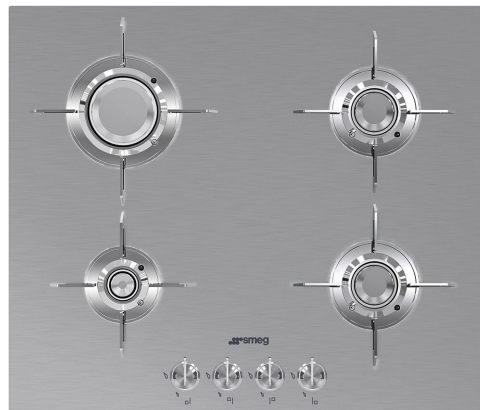

PXL664

Tuoteryhmä	Keittotasotaso
Kalusteeseen sijoitettava	Ultra-matala profiili
Mitat	60 cm
Virtalähde	Kaasu
Tyyppi	Kaasu
EAN-koodi	8017709217846

Estetiikka

Estetiikka	Dolce Stil Novo
Väri	Ruostumaton teräs
Pinnan viimeistely	Harjattu
Materiaali	Ruostumaton teräs
Teräksen tyyppi	Harjattu
Keittoastioiden tuet	Ruostumaton teräs
Pannutelineen pinta	Titaniumi
Polttimet	Laminoitu
Polttimien materiaali	Messinki
Polttimien pinnoite	Nikkelöity
Säätimien tyyppi	Säätimet
Säätönappien sijainti	Etuosa
Säätimien lukumäärä	4
Säätimien väri	Yksityiskohdat ruostumatonta terästä
Väri	Musta
Värivaihtoehdot	Musta

Ohjelmat/toiminnot

Keittoalueita yhteensä	4
Kaasu-keittoalueita yhteensä	4

Vaihtoehdot

Työtason profiili	482-486x560-564 mm
-------------------	--------------------

Tekniset ominaisuudet

Edessä vasemmalla - Kaasu - AUX - 1.00 kW