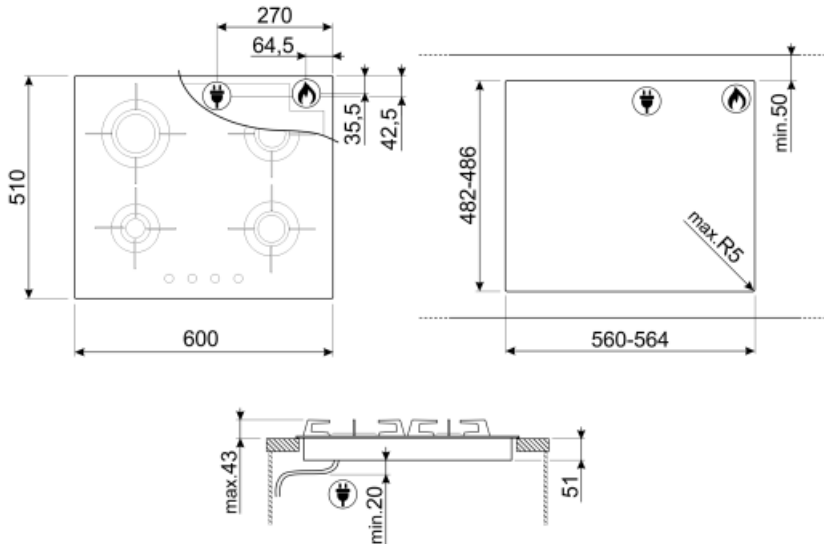

Tekniset ominaisuudet

Edessä vasemmalla - Kaasu - AUX - 1.00 kW

Takana vasemmalla - Kaasu - RP - 2.80 kW

Takana oikealla - Kaasu - SRD - 1.60 kW

Edessä oikealla - Kaasu - SRD - 1.60 kW

Kaasun turvaventtiilit Kyllä

Automaattinen sytytys Kyllä

Sähköliitännä

Sähköliitännäteho (W) 1 W

Jännite (V) 220-240 V

Johdon tyyppi Yksi vaihe

Taajuus (Hz) 50/60 Hz

Sähköjohdon pituus (cm) 120 cm

Kaasuliitännä

Kaasun tyyppi G20 maakaasu

Kaasuliitännä Sylinterinmuotoinen

Muut mukana toimitettavat suuttimet G25 maakaasu, G30 GPL nestekaasu

Muut mukana tulevat kaasusuuttimet Kartiomainen

Kaasun tehotaso 7100 W