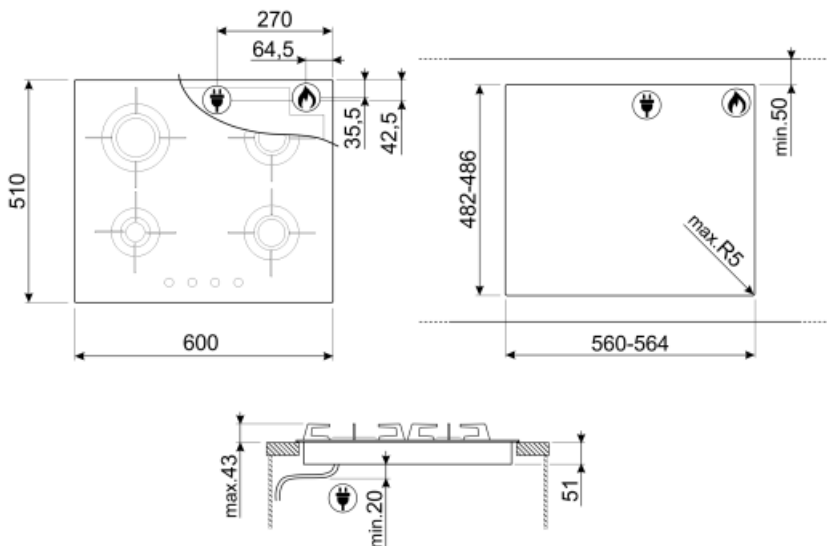

מאפיינים טכניים

גז - קדמי-שמאלי - AUX - 1.00 kW
kW אחורי-שמאלי - גז - מהירות - 2.80
kW אחורי-ימני - גז - מהיר למחצה - 1.60
kW קדמי-ימני - גז - מהיר למחצה - 1.60
שסתומי בטיחות לגז כן

הצתה אוטומטית כן

חיבור חשמלי

(דירוג חיבור חשמלי (ואט) 1 W
(מתח (וולט) 220-240 V
סוג כבל חשמל חד-פאזי

תדר (Hz) 50/60 Hz
אורך כבל חשמל 120 cm

חיבור גז

סוג גז G20 גז טבעי
Gas connection Cilindrical
חרירי גז אחרים כלולים גפ"ם גז G30, גז טבעי G25 נזולי

חיבורי גז אחרים מצורפים קוני
(דירוג חיבור גז (ואט) 7100 W