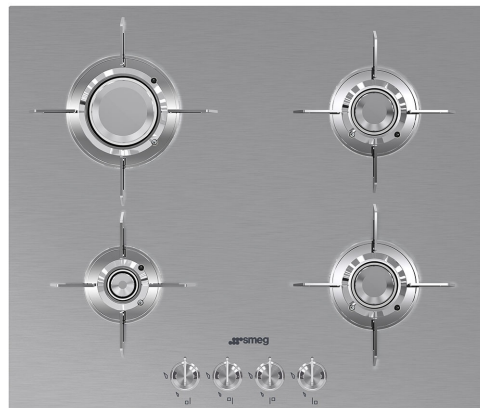

PXL664

משפחת מוצרים
סוג התקנה
מידות
אספקת חשמל
סוג
קוד EAN

כיריים
פרופיל נמוך במיוחד או צמוד
60 cm
גז
גז
8017709217846

אסתטיקה

סדרה עיצובית
צבע
גימור
חומר
סוג פלדה
מעמדי מחבתות
ציפוי מעמד מחבתות
מבערים
חומר מבער
ציפוי מבער
סוג הגדרת בקרות
מיקום כפתורי בקרה
מס' בקרות
צבע בקרות
לוגו
צבע הדפסת רשת
צבעים חלופיים זמינים

Dolce Stil Novo
נירוסטה
סאטין
נירוסטה
מוברש
נירוסטה
טיטניום
למינציה
פליז
Nichelato
קפתורי בקרה
קדמית
4
אפקט פלדה
מסך משי
שחור
שחור

תוכנית / פונקציות

מס' אזורי בישול גז	4
מספר אזורי בישול	4

אפשרויות

מאפיינים טכניים