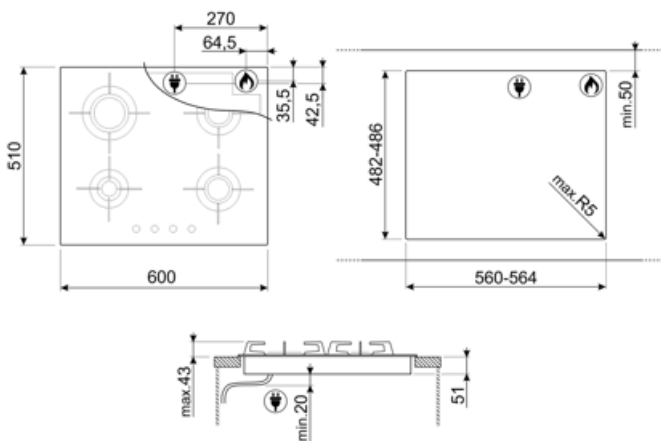

4

מספר אזורי בישול

4

אפשרויות

מאפיינים טכניים

גז - קדמי-שמאלי - AUX - 1.00 kW
 2.80 kW אחורי-שמאלי - גז - מהירות -
 1.60 kW אחורי-ימני - גז - מהיר למחצה -
 1.60 kW קדמי-ימני - גז - מהיר למחצה -

שסתומי בטיחות לגז כן הצתה אוטומטית כן

חיבור חשמלי

אט (דירוג חיבור חשמלי)	1 W	אורך כבל חשמל	120 cm
(מתח (וולט	220-240 V	Terminal box	No
סוג כבל חשמל	ח-פאזי	תקע	לא
תדר (Hz)	50/60 Hz		

חיבור גז

סוג גז	גז טבעי G20	חיבורי גז אחרים מצורפים	קוני
Gas connection	Cilindrical	(דירוג חיבור גז (ואט	7100 W
חרירי גז אחרים כלולים	גז טבעי G25, G30 גז גפ"ם		