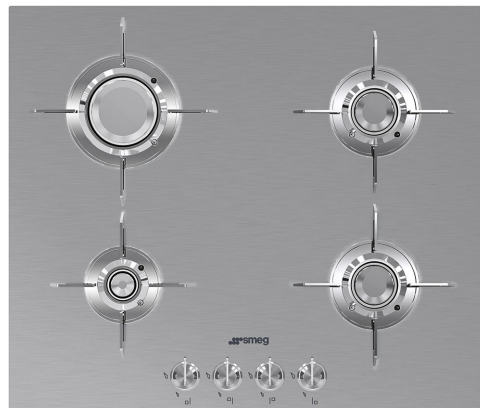

PXL664

משפחת מוצרים
סוג התקנה
מידות
אספקת חשמל
סוג
קוד EAN

כיריים
פרופיל נמוך במיוחד או צמוד
60 cm
גז
גז
8017709217846

אסתטיקה

סדרה עיצובית

צבע

גימור

חומר

סוג פלדה

מעמדי מחבתות

ציפוי מעמד מחבתות

מבערים

חומר מבער

ציפוי מבער

סוג הגדרת בקרות

מיקום כפתורי בקרה

קדמית

4

אפקט פלדה

מסך משי

שחור

שחור

תוכנית / פונקציות

מס' אזורי בישול גז