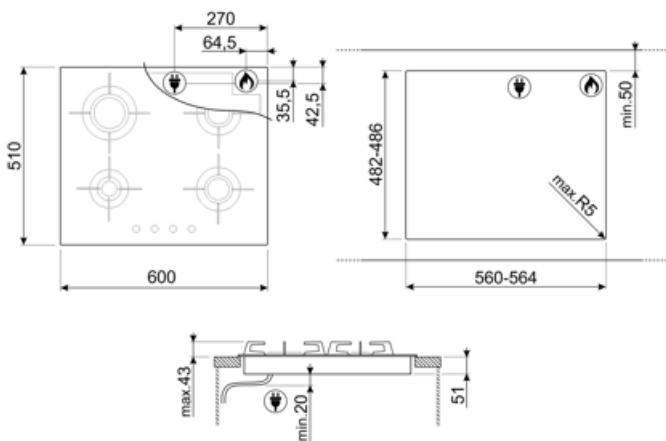

מאפיינים טכניים

גז - קדמי-שמאלי - AUX - 1.00 kW
2.80 kW אחורי-שמאלי - גז - מהירות -
1.60 kW אחורי-ימני - גז - מהיר למחצה -
1.60 kW קדמי-ימני - גז - מהיר למחצה -

שסתומי בטיחות לגז   כן   הצתה אוטומטית   כן

חיבור חשמלי

אט (דירוג חיבור חשמלי)	1 W	אורך כבל חשמל	120 cm
(מתח (וולט	220-240 V	Terminal box	No
סוג כבל חשמל	חד-פאזי	תקע	לא
תדר (Hz)	50/60 Hz		

חיבור גז

סוג גז	גז טבעי G20	חיבורי גז אחרים מצורפים	קוני
Gas connection	Cilindrical	(דירוג חיבור גז (ואט	7100 W
חרירי גז אחרים כלולים	גז טבעי G25, גז G30, גז נוזלי