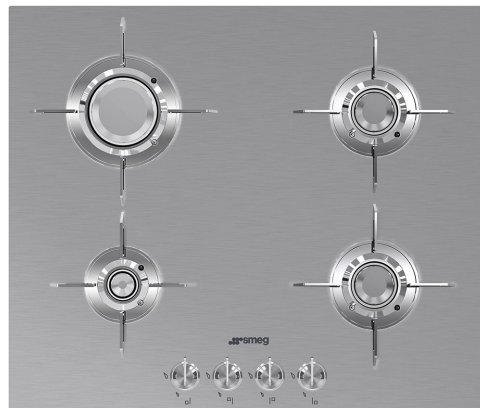

PXL664

Termékcsalád
Beépítés típusa

Méretek
Teljesítmény
Típus
EAN kód

Főzőlap
Ultra-alacsony profil vagy teljesen
síkban
60 cm
Gáz
Gáz
8017709217846

Design

Design család
Szín
Felületkezelés
Anyag
Acél típusa
Edénytartó állvány
Edénytartó állvány bevonata
Égők
Égők anyaga
Égő bevonata
Vezérlés típusa
Vezérlőgomb pozíciója
Vezérlőelemek száma
Vezérlőelemek színe
Logó
Szerigrafia színe
Alternatív színek állnak rendelkezésre

Dolce Stil Novo
Rozsdamentes acél
Szatén
Rozsdamentes acél
Szálcsiszolt
Rozsdamentes acél
Titán
Laminált
Sárgaréz
Nikkelezett
Vezérlőgombok
Elülső
4
Acél hatás
Selyem rács
Fekete
Fekete

Program/Funkciók