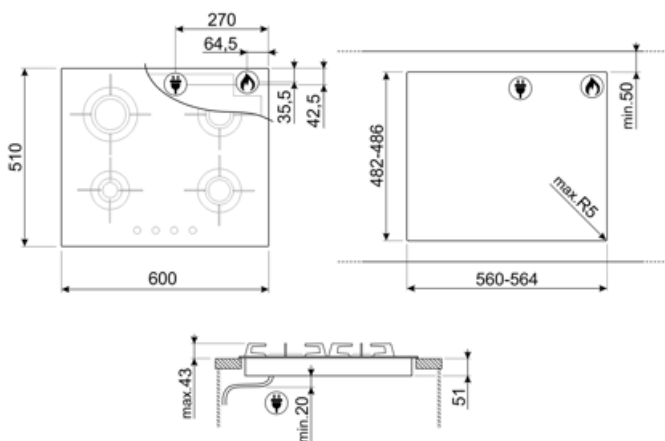

MŰSZAKI JELLEMZŐK

Bal első - Gáz – AUX - 1.00 kW

Bal hátsó - Gáz – Gyors - 2.80 kW

Jobb hátsó - Gáz – Félgyors - 1.60 kW

Jobb első - Gáz – Félgyors - 1.60 kW

Gázbiztonsági szelepek Igen

Automatikus szikragyújtás

Igen

Elektromos csatlakozás

Elektromos csatlakozás névleges értéke (W) 1 W

Feszültség (V) 220-240 V

Telepített elektromos kábel típusa Egyfázisú

Frekvencia (Hz) 50/60 Hz

Tápkábel hossza 120 cm

Csatlakozódugó

50/60 Hz

120 cm

Nem

Gázcsatlakozás

Gáz típusa

G20 Földgáz

Gas connection

Cylindrical

Egyéb gázfűvőkák

G25 Földgáz, G30 PB-gáz cseppfolyós gáz

Egyéb elérhető gázcsatlakozások

Kúp alakú

Gázcsatlakozás névleges értéke (W)

7100 W