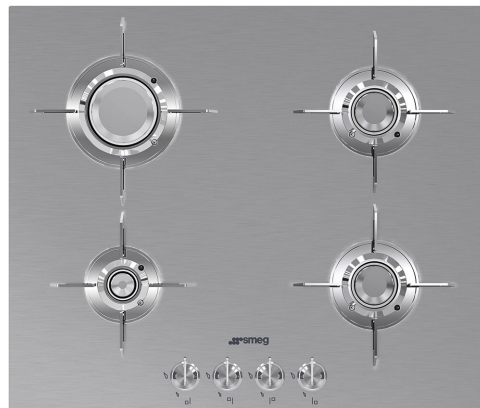

PXL664

| | |
|---------------|---|
| Famiglia | Piano cottura |
| Incasso | Semifilo con possibilità incasso a Filo |
| Dimensione | 60 cm |
| Alimentazione | Gas |
| Tipologia | Gas |
| Codice EAN | 8017709217846 |

Estetica

| | |
|-----------------------------|-----------------|
| Estetica | Dolce Stil Novo |
| Colore | Acciaio Inox |
| Finitura | Satinato |
| Materiale | Inox |
| Tipo inox | Satinato |
| Griglie | Inox |
| Trattamento Griglie | Titanium |
| Brucciatori | Laminari |
| Materiale bruciatori | Ottone |
| Trattamento Brucciatori | Nichelato |
| Tipo di regolazione comandi | Manopole |
| Posizione comandi | Frontale |
| N° manopole | 4 |
| Colore manopole | Effetto Inox |
| Logo | Serigrafato |
| Colore serigrafia | Nero |
| Altri colori disponibili | Nero |

Programmi / Funzioni

| | |
|----------------------------------|---|
| Numero zone di cottura gas | 4 |
| Numero totale di zone di cottura | 4 |

Opzioni

Foro da incasso

482-486x560-564 mm

Caratteristiche Tecniche