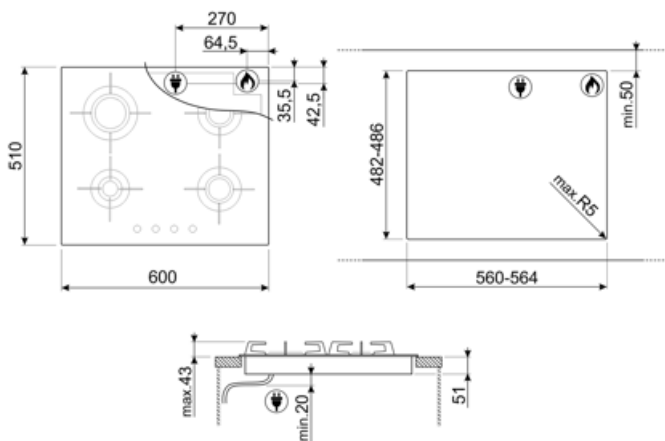

Caratteristiche Tecniche

Anteriore sinistra - Gas - Ausiliario - 1.00 kW
Posteriore sinistra - Gas - Rapido - 2.80 kW
Posteriore destra - Gas - Semirapido - 1.60 kW
Anteriore destra - Gas - Semirapido - 1.60 kW
Valvolatura di sicurezza Sì

Accensione rapida sotto manopola Sì

Collegamento Elettrico

Dati nominali di collegamento elettrico 1 W
Tensione (V) 220-240 V
Tipo di cavo elettrico installato Sì, Monofase

Frequenza 50/60 Hz
Lunghezza cavo di alimentazione 120 cm

Collegamento Gas

Tipo di gas G20 Gas naturale
Collegamento gas Cilindrico
Altri ugelli gas inclusi G25 Gas naturale, G30 Gas Liquido GPL

Altri raccordi gas inclusi Conico
Dati nominali di collegamento gas 7100 W