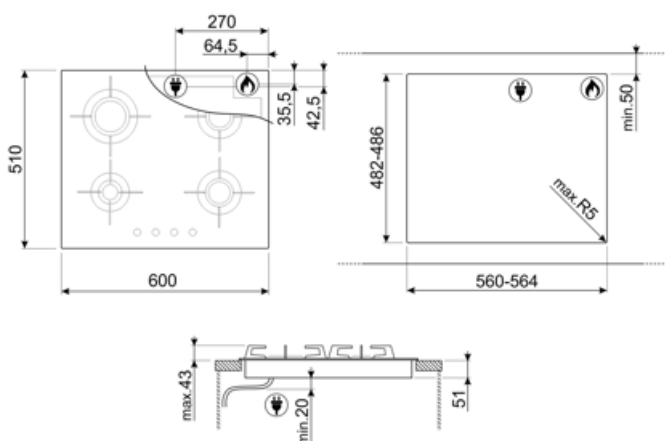

Foro da incasso

482-486x560-564 mm

Caratteristiche Tecniche

Anteriore sinistra - Gas - Ausiliario - 1.00 kW
Posteriore sinistra - Gas - Rapido - 2.80 kW
Posteriore destra - Gas - Semirapido - 1.60 kW
Anteriore destra - Gas - Semirapido - 1.60 kW
Valvolatura di sicurezza Sì

Accensione rapida sotto Sì
manopola

Collegamento Elettrico

Dati nominali di collegamento elettrico 1 W
Tensione (V) 220-240 V
Tipo di cavo elettrico installato Sì, Monofase

Frequenza 50/60 Hz
Lunghezza cavo di alimentazione 120 cm
Spina No

Collegamento Gas

Tipo di gas G20 Gas naturale
Collegamento gas Cilindrico
Altri ugelli gas inclusi G25 Gas naturale, G30 Gas Liquido GPL

Altri raccordi gas inclusi Conico
Dati nominali di collegamento gas 7100 W