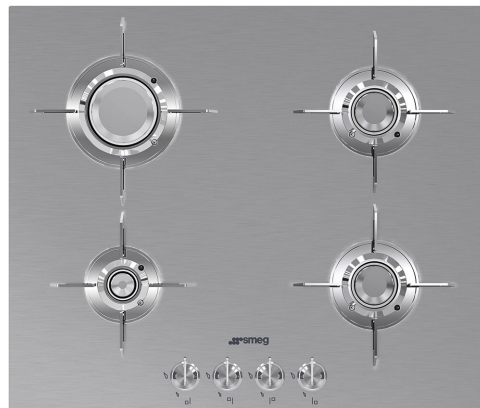

# PXL664

Famiglia	Piano di cottura
Incasso	Semifilo con possibilità incasso a Filo
Dimensione	60 cm
Alimentazione	Gas
Tipologia	Gas
Codice EAN	8017709217846

## Estetica

Estetica	Dolce Stil Novo
Colore	Acciaio Inox
Finitura	Satinato
Materiale	Inox
Tipo inox	Satinato
Griglie	Inox
Trattamento Griglie	Titanium
Brucciatori	Laminari
Materiale bruciatori	Ottone
Trattamento Brucciatori	Nichelato
Tipo di regolazione comandi	Manopole
Posizione comandi	Frontale
N° manopole	4
Colore manopole	Effetto Inox
Logo	Serigrafato
Colore serigrafia	Nero
Altri colori disponibili	Nero

## Opzioni

Foro da incasso

482-486x560-564 mm