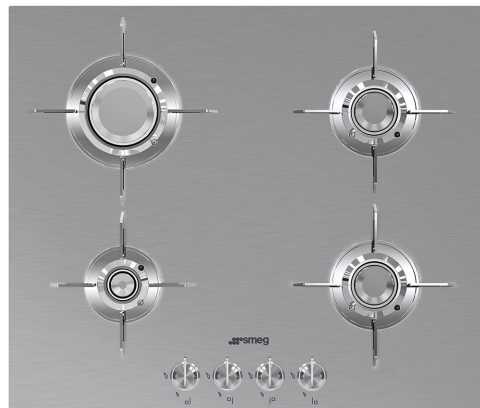

PXL664

Famiglia	Piano di cottura
Incasso	Semifilo con possibilità incasso a Filo
Dimensione	60 cm
Alimentazione	Gas
Tipologia	Gas
Codice EAN	8017709217846

Estetica

Estetica	Dolce Stil Novo
Colore	Acciaio Inox
Finitura	Satinato
Materiale	Inox
Tipo inox	Satinato
Griglie	Inox
Trattamento Griglie	Titanium
Brucciatori	Laminari
Materiale brucciatori	Ottone
Trattamento Brucciatori	Nichelato
Tipo di regolazione comandi	Manopole
Posizione comandi	Frontale
N° manopole	4
Colore manopole	Effetto Inox
Colore serigrafia	Nero
Altri colori disponibili	Nero

Programmi / Funzioni forno principale

Numero zone di cottura gas	4
Numero totale di zone di cottura	4

Opzioni

Foro da incasso	482-486x560-564 mm
-----------------	--------------------

Caratteristiche Tecniche