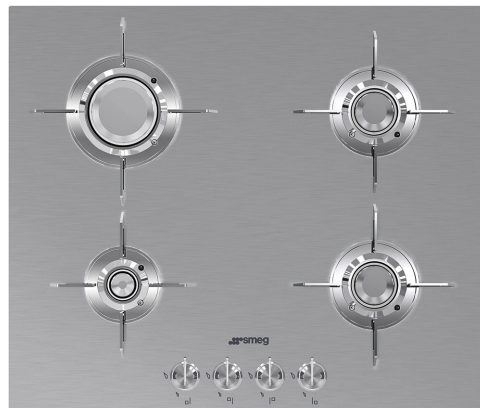

# PXL664

Famiglia	Piano di cottura
Incasso	Semifilo con possibilità incasso a Filo
Dimensione	60 cm
Alimentazione	Gas
Tipologia	Gas
Codice EAN	8017709217846

## Estetica

Estetica	Dolce Stil Novo
Colore	Acciaio Inox
Finitura	Satinato
Materiale	Inox
Tipo inox	Satinato
Griglie	Inox
Trattamento Griglie	Titanium
Brucciatori	Laminari
Materiale brucciatori	Ottone
Trattamento Brucciatori	Nichelato
Tipo di regolazione comandi	Manopole
Posizione comandi	Frontale
N° manopole	4
Colore manopole	Effetto Inox
Colore serigrafia	Nero
Altri colori disponibili	Nero

## Opzioni

Foro da incasso	482-486x560-564 mm
-----------------	--------------------