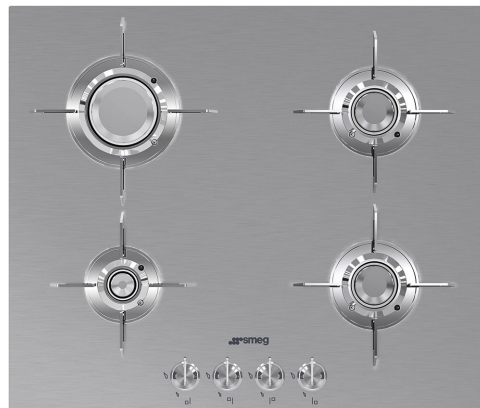

PXL664

Famiglia	Piano cottura
Incasso	Semifilo con possibilità incasso a Filo
Dimensione	60 cm
Alimentazione	Gas
Tipologia	Gas
Codice EAN	8017709217846

Estetica

Estetica	Dolce Stil Novo
Colore	Acciaio Inox
Finitura	Satinato
Materiale	Inox
Tipo inox	Satinato
Griglie	Inox
Trattamento Griglie	Titanium
Brucciatori	Laminari
Materiale bruciatori	Ottone
Trattamento Brucciatori	Nichelato
Tipo di regolazione comandi	Manopole
Posizione comandi	Frontale
N° manopole	4
Colore manopole	Effetto Inox
Logo	Serigrafato
Colore serigrafia	Nero
Altri colori disponibili	Nero

Programmi / Funzioni

Numero zone di cottura gas	4
Numero totale di zone di cottura	4

Opzioni

Foro da incasso

482-486x560-564 mm

Caratteristiche Tecniche

Anteriore sinistra - Gas - Ausiliario - 1.00 kW

Posteriore sinistra - Gas - Rapido - 2.80 kW

Posteriore destra - Gas - Semirapido - 1.60 kW

Anteriore destra - Gas - Semirapido - 1.60 kW

Valvolatura di sicurezza Sì

Accensione rapida sotto
manopola Sì

Collegamento Elettrico

Dati nominali di
collegamento elettrico
Tensione (V) 220-240 V
Tipo di cavo elettrico
installato Sì, Monofase

Frequenza 50/60 Hz
Lunghezza cavo di
alimentazione 120 cm
Spina No

Collegamento Gas

Tipo di gas G20 Gas naturale
Collegamento gas Cilindrico
Altri ugelli gas inclusi G25 Gas naturale, G30 Gas
Liquido GPL