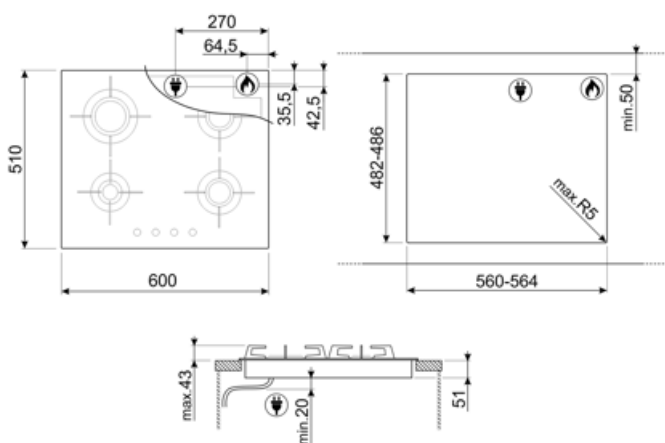

Foro da incasso

482-486x560-564 mm

Caratteristiche Tecniche

Anteriore sinistra - Gas - Ausiliario - 1.00 kW
Posteriore sinistra - Gas - Rapido - 2.80 kW
Posteriore destra - Gas - Semirapido - 1.60 kW
Anteriore destra - Gas - Semirapido - 1.60 kW
Valvolatura di sicurezza Sì

Accensione rapida sotto Sì
manopola

Collegamento Elettrico

Dati nominali di collegamento elettrico 1 W
Tensione (V) 220-240 V
Tipo di cavo elettrico installato Sì, Monofase

Frequenza 50/60 Hz
Lunghezza cavo di alimentazione 120 cm
Spina No

Collegamento Gas

Tipo di gas G20 Gas naturale
Collegamento gas Cilindrico
Altri ugelli gas inclusi G25 Gas naturale, G30 Gas Liquido GPL

Altri raccordi gas inclusi Conico
Dati nominali di collegamento gas 7100 W