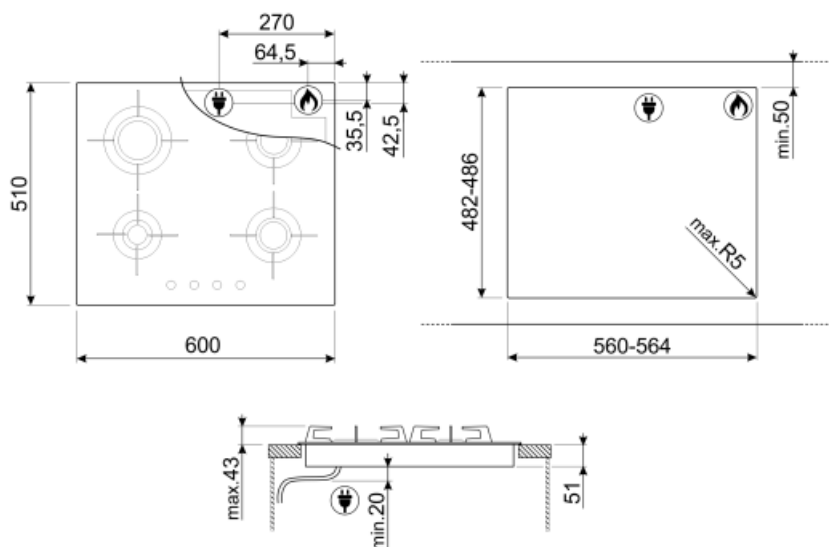

Caratteristiche Tecniche

Anteriore sinistra - Gas - Ausiliario - 1.00 kW
Posteriore sinistra - Gas - Rapido - 2.80 kW
Posteriore destra - Gas - Semirapido - 1.60 kW
Anteriore destra - Gas - Semirapido - 1.60 kW
Valvolatura di sicurezza Sì

Accensione rapida sotto
manopola Sì

Collegamento Elettrico

Dati nominali di collegamento elettrico 1 W
Tensione (V) 220-240 V
Tipo di cavo elettrico installato Sì, Monofase

Frequenza 50/60 Hz
Lunghezza cavo di alimentazione 120 cm

Collegamento Gas

Tipo di gas G20 Gas naturale
Collegamento gas Cilindrico
Altri ugelli gas inclusi G25 Gas naturale, G30 Gas Liquido GPL

Altri raccordi gas inclusi Conico
Dati nominali di collegamento gas 7100 W