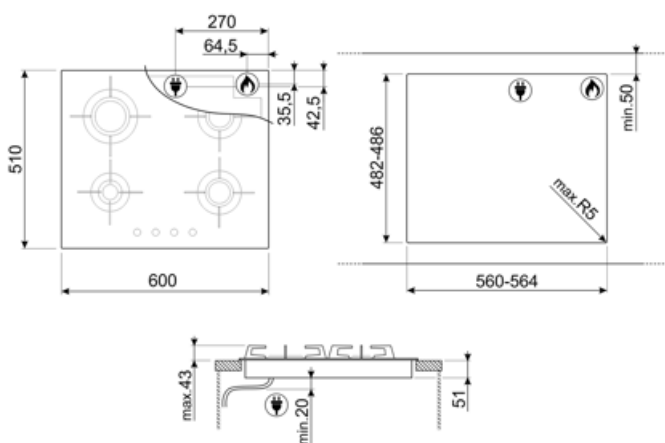

Foro da incasso

482-486x560-564 mm

Caratteristiche Tecniche

Anteriore sinistra - Gas - Ausiliario - 1.00 kW

Posteriore sinistra - Gas - Rapido - 2.80 kW

Posteriore destra - Gas - Semirapido - 1.60 kW

Anteriore destra - Gas - Semirapido - 1.60 kW

Valvolatura di sicurezza Sì

Accensione rapida sotto
manopola Sì

Collegamento Elettrico

Dati nominali di
collegamento elettrico
Tensione (V) 220-240 V
Tipo di cavo elettrico
installato Sì, Monofase

Frequenza 50/60 Hz
Lunghezza cavo di
alimentazione 120 cm
Spina No

Collegamento Gas

Tipo di gas G20 Gas naturale
Collegamento gas Cilindrico
Altri ugelli gas inclusi G25 Gas naturale, G30 Gas
Liquido GPL

Altri raccordi gas inclusi Conico
Dati nominali di
collegamento gas 7100 W