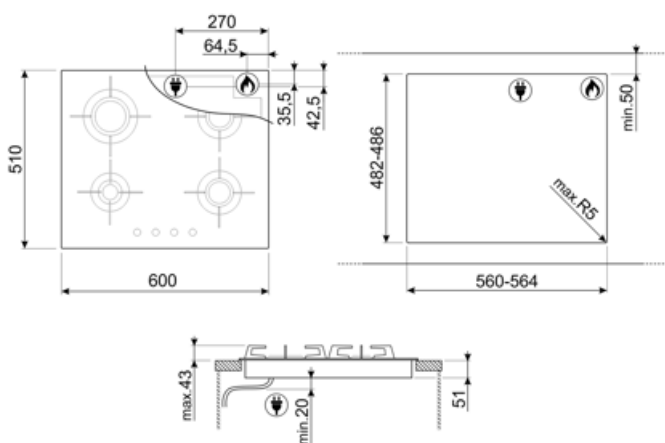

## Opzioni

Foro da incasso

482-486x560-564 mm

## Collegamento Elettrico

**Dati nominali di collegamento elettrico** 1 W  
**Tensione (V)** 220-240 V  
**Tipo di cavo elettrico installato** Sì, Monofase

**Frequenza** 50/60 Hz  
**Lunghezza cavo di alimentazione** 120 cm  
**Spina** No