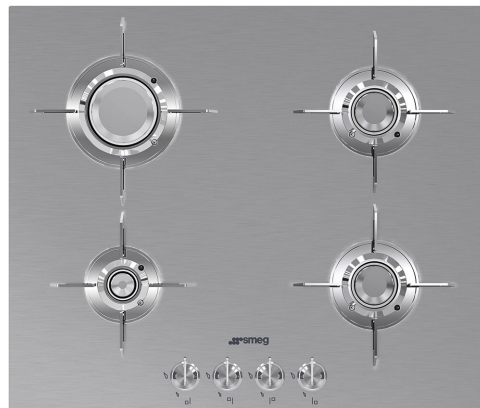

## PXL664

Famiglia	Piano cottura
Incasso	Semifilo con possibilità incasso a Filo
Dimensione	60 cm
Alimentazione	Gas
Tipologia	Gas
Codice EAN	8017709217846

## Estetica

Estetica	Dolce Stil Novo
Colore	Acciaio Inox
Finitura	Satinato
Materiale	Inox
Tipo inox	Satinato
Griglie	Inox
Trattamento Griglie	Titanium
Brucciatori	Laminari
Materiale bruciatori	Ottone
Trattamento Brucciatori	Nichelato
Tipo di regolazione comandi	Manopole
Posizione comandi	Frontale
N° manopole	4
Colore manopole	Effetto Inox
Logo	Serigrafato
Colore serigrafia	Nero
Altri colori disponibili	Nero

## Opzioni

Foro da incasso

482-486x560-564 mm