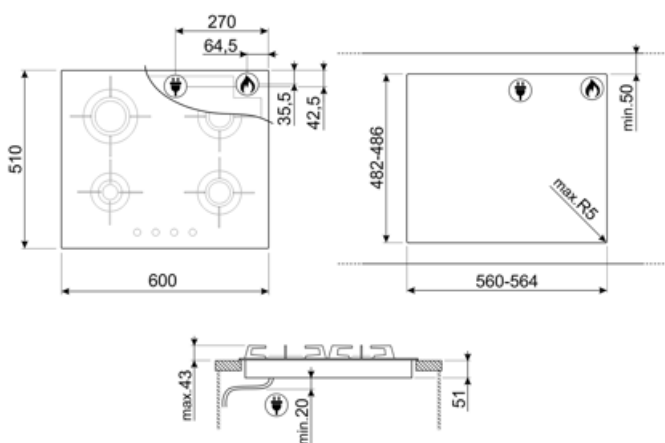

Worktop Cut-Out

482-486x560-564 mm

Technische specificaties

Linksvoor - Gas - AUX - 1.00 kW

Linksachter - Gas - RP - 2.80 kW

Rechtsachter - Gas - SRD - 1.60 kW

Rechtsvoor - Gas - SRD - 1.60 kW

Thermobeveiliging Ja

Automatische ontsteking Ja

Elektrische aansluiting

Nominale aansluitwaarde 1 W

Frequentie 50/60 Hz

Spanning (V) 220-240 V

Lengte voedingskabel 120 cm

Type stroomkabel Eenfasig

Stekker Nee

Gasaansluiting

Type gas G20 Aardgas

Andere gasaansluitingen Konisch

Gasaansluiting Cilindrisch

Nominale aansluitwaarde gas 7100 W

Andere sproeiers meegeleverd G25 Aardgas, Sproeiers butaan/propaan gas meegeleverd