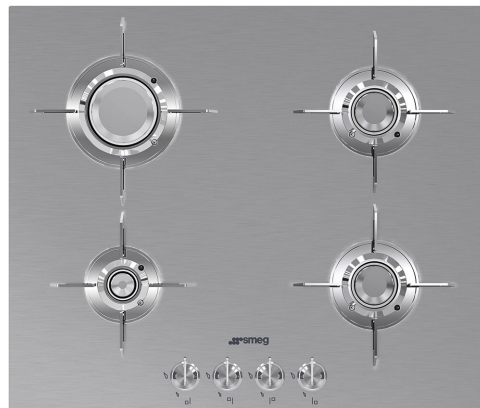

PXL664

Product familie	Kookplaat
Type	Standaard opbouw of vlakbouw
Afmeting	60 cm
Voeding	Gas en Elektriciteit
Type	Gas
EAN-code	8017709217846

Design

Design	Dolce Stil Novo
Kleur	Inox
Afwerking	Geborsteld inox
Materiaal	Inox
Type staal	Geborsteld inox
Pottendragers	Inox
Coating pottendragers	Titanium
Gasbranders	Blade flame branders
Materiaal branders	Messing
Coating gasbranders	Nichelato
Bediening	Bedieningsknoppen
Positie bediening	Vooraan
Aantal bedieningsknoppen	4
Kleur bedieningsknoppen	Inox look
Logo	Geëtst
Kleur serigrafie	Zwart
Andere beschikbare kleuren	Zwart

Program / Functions

Aantal kookzones gas	4
Totaal aantal kookzones	4

Opties

Worktop Cut-Out

482-486x560-564 mm

Technische specificaties

Linksvoor - Gas - AUX - 1.00 kW

Linksachter - Gas - RP - 2.80 kW

Lengte voedingskabel 120 cm

Type stroomkabel Eenfasig

Stekker Nee

Gasaansluiting

Type gas G20 Aardgas

Andere gasaansluitingen Konisch

Gasaansluiting Cilindrisch

Nominale aansluitwaarde gas 7100 W