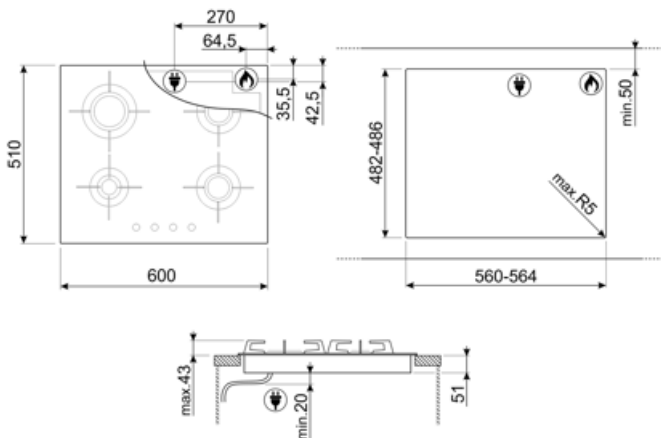

Worktop Cut-Out

482-486x560-564 mm

Technische specificaties

Linksvoor - Gas - AUX - 1.00 kW

Linksachter - Gas - RP - 2.80 kW

Rechtsachter - Gas - SRD - 1.60 kW

Rechtsvoor - Gas - SRD - 1.60 kW

Thermobeveiliging Ja

Automatische ontsteking Ja

Elektrische aansluiting

Nominale aansluitwaarde 1 W

Frequentie 50/60 Hz

Spanning (V) 220-240 V

Lengte voedingskabel 120 cm

Type stroomkabel Eenfasig

Stekker Nee

Gasaansluiting

Type gas G20 Aardgas

Andere gasaansluitingen Konisch

Gasaansluiting Cilindrisch

Andere gasaansluitingen

Andere sproeiers meegeleverd G25 Aardgas, Sproeiers butaan/propaan gas meegeleverd

Nominale aansluitwaarde gas 7100 W