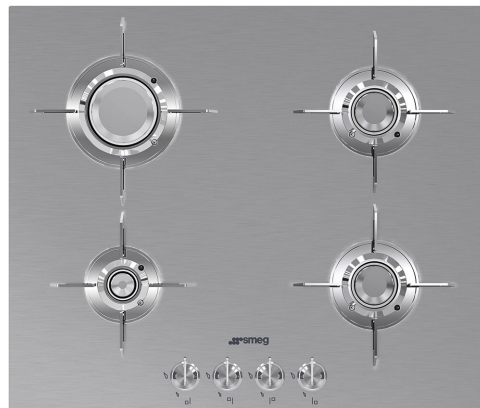

PXL664

| | |
|-----------------|------------------------------|
| Product familie | Kookplaat |
| Type | Standaard opbouw of vlakbouw |
| Afmeting | 60 cm |
| Voeding | Gas en Elektriciteit |
| Type | Gas |
| EAN-code | 8017709217846 |

Design

| | |
|----------------------------|----------------------|
| Design | Dolce Stil Novo |
| Kleur | Inox |
| Afwerking | Geborsteld inox |
| Materiaal | Inox |
| Type staal | Geborsteld inox |
| Pottendragers | Inox |
| Coating pottendragers | Titanium |
| Gasbranders | Blade flame branders |
| Materiaal branders | Messing |
| Coating gasbranders | Nichelato |
| Bediening | Bedieningsknoppen |
| Positie bediening | Vooraan |
| Aantal bedieningsknoppen | 4 |
| Kleur bedieningsknoppen | Inox look |
| Logo | Geëtst |
| Kleur serigrafie | Zwart |
| Andere beschikbare kleuren | Zwart |

Program / Functions

| | |
|-------------------------|---|
| Aantal kookzones gas | 4 |
| Totaal aantal kookzones | 4 |

Opties

Worktop Cut-Out

482-486x560-564 mm

Technische specificaties

Linksvoor - Gas - AUX - 1.00 kW