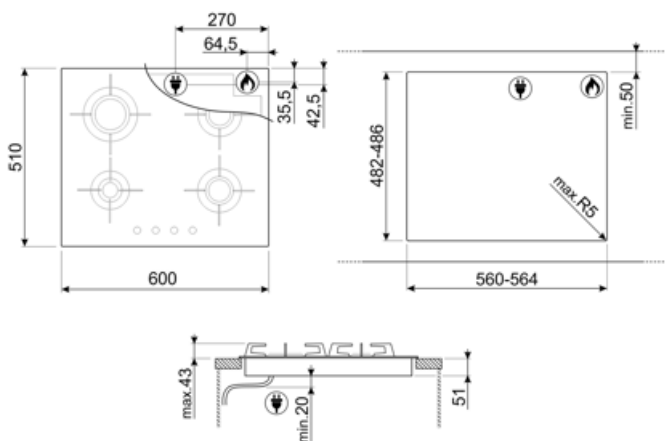

Worktop Cut-Out

482-486x560-564 mm

Technische specificaties

Linksvoor - Gas - AUX - 1.00 kW

Linksachter - Gas - RP - 2.80 kW

Rechtsachter - Gas - SRD - 1.60 kW

Rechtsvoor - Gas - SRD - 1.60 kW

Thermobeveiliging Ja

Automatische ontsteking Ja

Elektrische aansluiting

Nominale aansluitwaarde 1 W

Frequentie 50/60 Hz

Spanning (V) 220-240 V

Lengte voedingskabel 120 cm

Type stroomkabel Eenfasig

Stekker Nee

Gasaansluiting

Type gas G20 Aardgas

Andere gasaansluitingen Konisch

Gasaansluiting Cilindrisch

Nominale aansluitwaarde gas 7100 W

Andere sproeiers meegeleverd G25 Aardgas, Sproeiers butaan/propaan gas meegeleverd