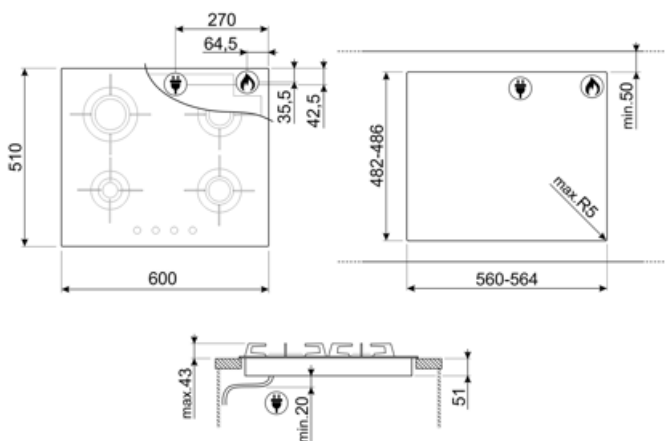

Worktop Cut-Out

482-486x560-564 mm

Technische specificaties

Linksvoor - Gas - AUX - 1.00 kW

Linksachter - Gas - RP - 2.80 kW

Rechtsachter - Gas - SRD - 1.60 kW

Rechtsvoor - Gas - SRD - 1.60 kW

Thermobeveiliging Ja

Automatische
ontsteking Ja

Elektrische aansluiting

Nominale aansluitwaarde 1 W

Frequentie 50/60 Hz

Spanning (V) 220-240 V

Lengte voedingskabel 120 cm

Type stroomkabel

Eenfasig

Stekker

Nee

Gasaansluiting

Type gas G20 Aardgas

Andere gasaansluitingen Konisch

Gasaansluiting Cilindrisch

Nominale aansluitwaarde gas

Andere sproeiers meegeleverd G25 Aardgas, Sproeiers butaan/propaan gas meegeleverd

7100 W