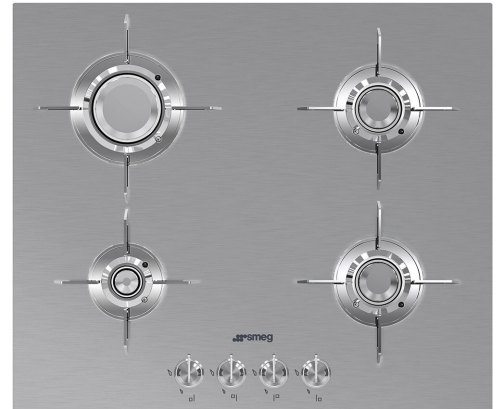

# PXL664

Product familie	Kookplaat
Type	Standaard opbouw of vlakbouw
Afmeting	60 cm
Voeding	Gas en Elektriciteit
Type	Gas
EAN-code	8017709217846

## Design

Design	Dolce Stil Novo
Kleur	Inox
Afwerking	Geborsteld inox
Materiaal	Inox
Type staal	Geborsteld inox
Pottendragers	Inox
Coating pottendragers	Titanium
Gasbranders	Blade flame branders
Materiaal branders	Messing
Coating gasbranders	Nichelato
Bediening	Bedieningsknoppen
Positie bediening	Vooraan
Aantal bedieningsknoppen	4
Kleur bedieningsknoppen	Inox look
Logo	Geëtst
Kleur serigrafie	Zwart
Andere beschikbare kleuren	Zwart