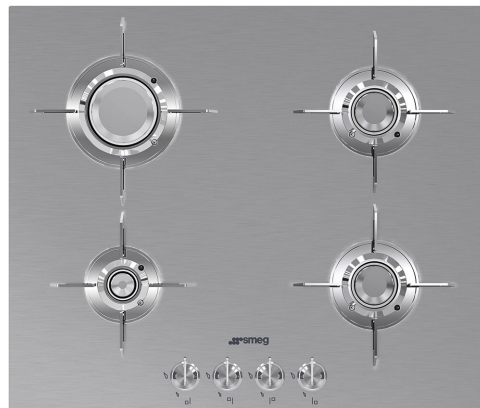

PXL664

Product familie	Kookplaat
Type	Standaard opbouw of vlakbouw
Afmeting	60 cm
Voeding	Gas en Elektriciteit
Type	Gas
EAN-code	8017709217846

Design

Design	Dolce Stil Novo
Kleur	Inox
Afwerking	Geborsteld inox
Materiaal	Inox
Type staal	Geborsteld inox
Pottendragers	Inox
Coating pottendragers	Titanium
Gasbranders	Blade flame branders
Materiaal branders	Messing
Coating gasbranders	Nichelato
Bediening	Bedieningsknoppen
Positie bediening	Vooraan
Aantal bedieningsknoppen	4
Kleur bedieningsknoppen	Inox look
Logo	Geëtst
Kleur serigrafie	Zwart
Andere beschikbare kleuren	Zwart

Program / Functions

Aantal kookzones gas	4
Totaal aantal kookzones	4

Opties

Worktop Cut-Out

482-486x560-564 mm

Technische specificaties

Linksvoor - Gas - AUX - 1.00 kW

Linksachter - Gas - RP - 2.80 kW