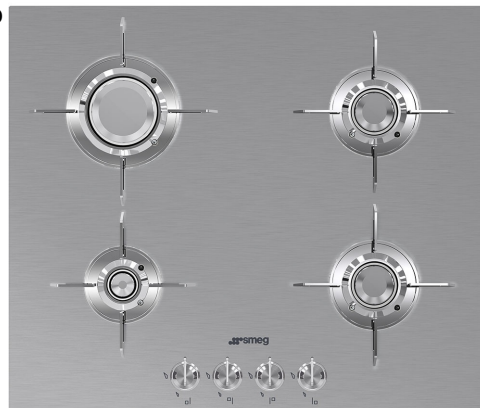

# PXL664

**Семейство продуктов**

**Тип встраивания**

**Размеры**

**Источник питания**

**Тип**

**EAN-код**

Варочная поверхность

Ультранизкий профиль или вровень со столешницей

60 см

Газ

Газ

8017709217846

## Опции

Стандартный вырез 482-486x560-564 мм