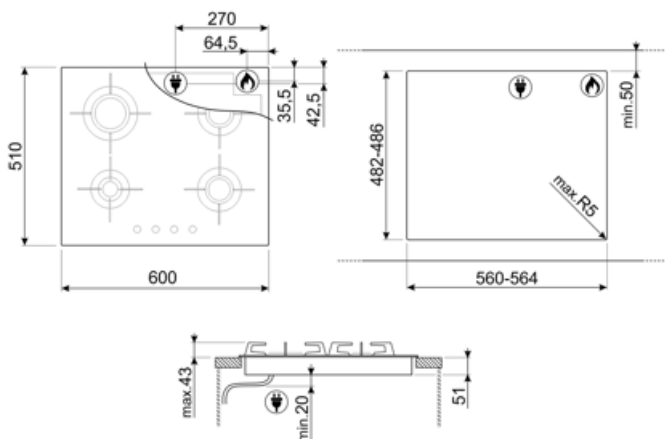

Стандартный вырез 482-486x560-564 мм

Технические характеристики

Фронтальная левая - Газ - вспомогательная - 1.00 кВт

Задняя левая - Газ - быстрая - 2.80 кВт

Задняя правая - Газ - полубыстрая - 1.60 кВт

Фронтальная правая - Газ - полубыстрая - 1.60 кВт

Газ-контроль	Да	Автоматический электроподжиг	Да

Электрическое подключение

Номинальная мощность	1 Вт	Частота тока	50/60 Гц
Напряжение	220-240 В	Длина электрического кабеля	120 см
Тип электрического кабеля	Однофазное	Тип электрической вилки	No

Подключение к газу

Тип газа	G20 природный газ	Подключение к газу	Коническое
Подключение к газу	Цилиндрическое	Номинальная мощность газа	7100 Вт
Жиклеры для других типов газа в комплекте	G25 природный газ, G30 GPL сжиженный газ