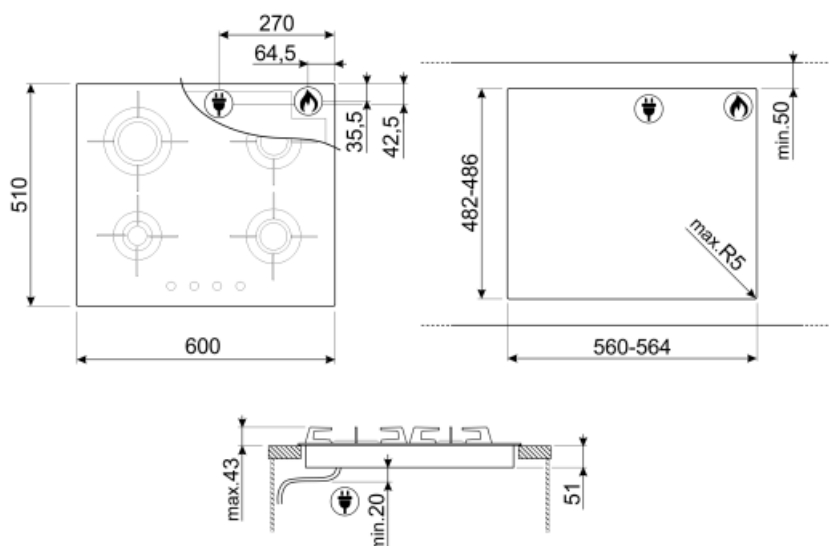

Стандартный вырез 482-486x560-564 мм

Технические характеристики

Фронтальная левая - Газ - вспомогательная - 1.00 кВт

Задняя левая - Газ - быстрая - 2.80 кВт

Задняя правая - Газ - полубыстрая - 1.60 кВт

Фронтальная правая - Газ - полубыстрая - 1.60 кВт

Газ-контроль	Да	Автоматический электроподжиг	Да

Электрическое подключение

Номинальная мощность	1 Вт	Частота тока	50/60 Гц
Напряжение	220-240 В	Длина электрического кабеля	120 см
Тип электрического кабеля	Однофазное		

Подключение к газу

Тип газа	G20 природный газ	Подключение к газу	Коническое
Подключение к газу	Цилиндрическое	Номинальная мощность газа	7100 Вт
Жиклеры для других типов газа в комплекте	G25 природный газ, G30 GPL сжиженный газ