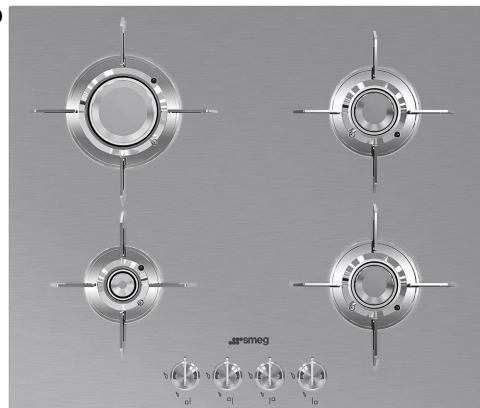

PXL664

Семейство продуктов

Тип встраивания

Размеры

Источник питания

Тип

EAN-код

Варочная поверхность

Ультранизкий профиль или вровень со столешницей

60 см

Газ

Газ

8017709217846

Эстетика

Эстетика

Цвет

Отделка

Материал

Тип нержавеющей стали

Решетки

Покрытие решеток

Горелки

Материал горелок

Покрытие горелок

Тип управления

Расположение переключателей

Количество переключателей

Цвет переключателей

Цвет сериографии

Другие цвета

Dolce Stil Novo

Нержавеющая сталь