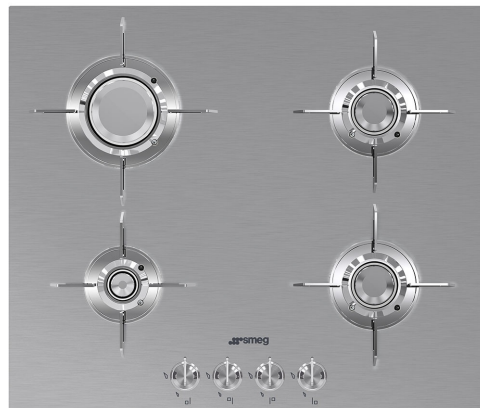

# PXL664

Produktgrupp  
Inbyggnad  
Storlek  
Strömtillförsel  
Typ  
EAN-kod

Häll  
Rak kant eller planmontering  
60 cm  
Gas  
Gashäll  
8017709217846

## Estetisk linje

Estetik	Dolce Stil Novo
Färg	Rostfritt stål
Finish	Sidenmatt
Material	Rostfritt stål
Typ av stål	Borstad
Pannställ	Rostfritt stål
Beläggning på pannställ	Titan
Typ av brännare	Laminar
Material brännare	Mässing
Beläggning på brännare	Nickel
Typ av kontroller	Vred
Vredens placering	Front
Antal kontroller	4
Färg på kontroller	Rostfritt stål liknande
Färg på markeringar	Svart
Andra tillgängliga färger	Svart