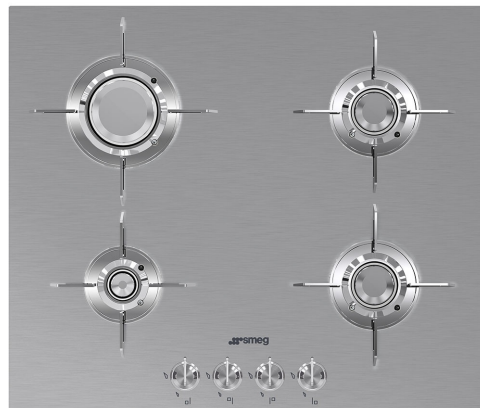

## PXL664

Produktgrupp  
Inbyggnad  
Storlek  
Strömtillförsel  
Typ  
EAN-kod

Häll  
Rak kant eller planmontering  
60 cm  
Gas  
Gashäll  
8017709217846

## Estetisk linje

Estetik

Färg

Finish

Material

Typ av stål

Pannställ

Beläggning på pannställ