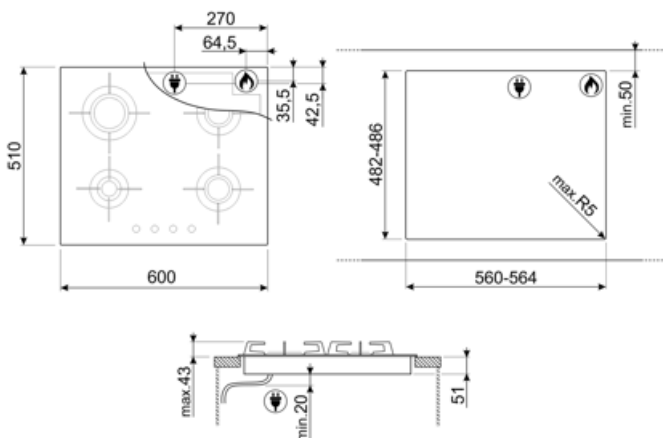

Vänster bak - Gas - RP - 2.80 kW
Höger bak - Gas - SRD - 1.60 kW
Höger fram - Gas - SRD - 1.60 kW

Säkerhetsventiler Ja Automatisk tändning Ja

Elektrisk anslutning

Anslutningseffekt	1 W	Frekvens	50/60 Hz
Spänning (V)	220-240 V	Längd matningskabel	120 cm
Typ av sladd	Enfas		

Gasanslutning

Typ av gas	G20 Naturgas	Övriga inkluderade gasanslutningar	Konisk
Gasanslutning	Cylindrisk	Anslutningseffekt	7100 W
Andra medföljande dysor	G25 Naturgas, G30 Gasol