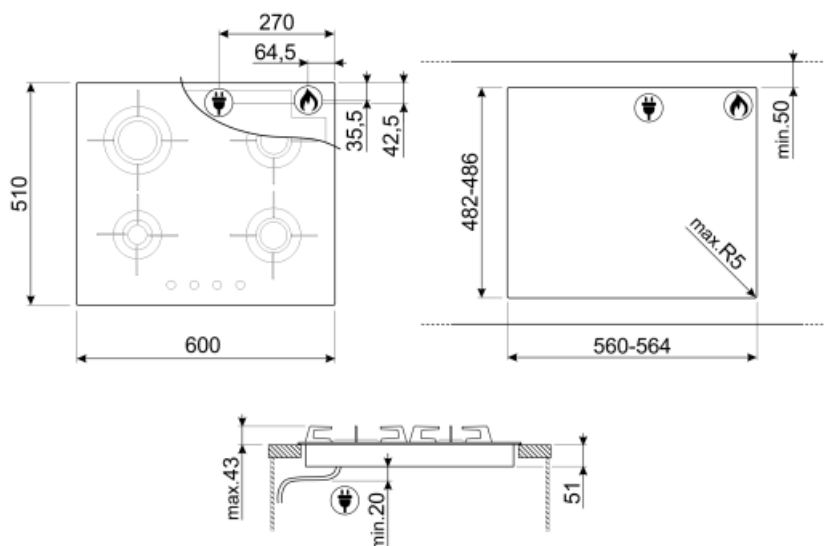

Standard
inbyggnadsmått

482-486x560-564 mm

Teknisk specifikation

Vänster fram - Gas - AUX - 1.00 kW

Vänster bak - Gas - RP - 2.80 kW

Höger bak - Gas - SRD - 1.60 kW

Höger fram - Gas - SRD - 1.60 kW

Säkerhetsventiler Ja

Automatisk tändning Ja

Elektrisk anslutning

Anslutningseffekt 1 W
Spänning (V) 220-240 V
Typ av sladd Enfas

Frekvens 50/60 Hz
Längd matningskabel 120 cm

Gasanslutning

Typ av gas G20 Naturgas
Gasanslutning Cylindrisk
Andra medföljande dysor G25 Naturgas, G30 Gasol

Övriga inkluderade gasanslutningar Konisk
Anslutningseffekt 7100 W