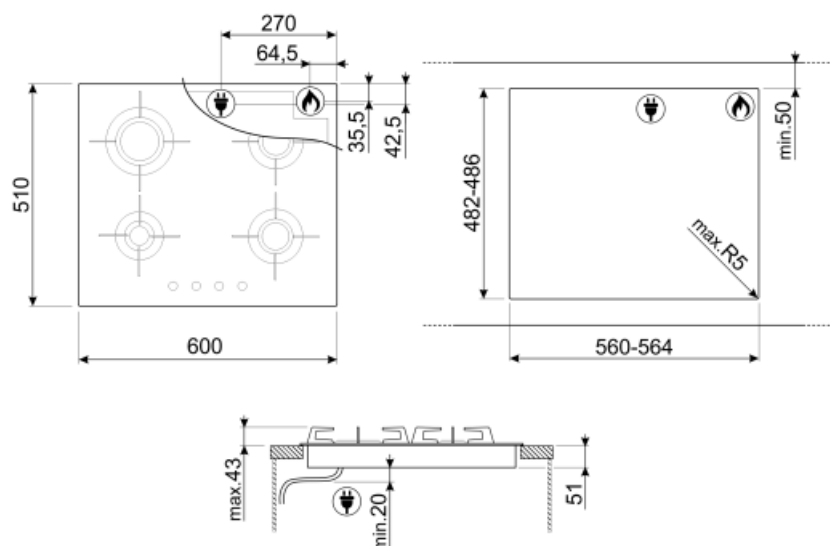

Стандартный вырез 482-486x560-564 мм

Технічні характеристики

Передня ліва - Газ - AUX - 1.00 кВт

Задня ліва - Газ - RP - 2.80 кВт

Задня права - Газ - SRD - 1.60 кВт

Передня права - Газ - SRD - 1.60 кВт

Газ-контроль	Так	Автоматичне електрозапалювання	Так

Електричне підключення

Номинальная мощность	1 Вт	Частота струму (Гц)	50/60 Гц
Напряга (В)	220-240 В	Довжина електричного кабелю (см)	120 см
Тип електричного кабелю	Так, однофазний		

Підключення до газу

Тип газу	G20 Природний газ	Підключення до газу	Конічне
Підключення до газу	Циліндричне	Номинальная мощность газу (кВт)	7100 Вт
Жиклери для інших типів газу в комплекті	G25 Природний газ, G30 GPL Зріджений газ