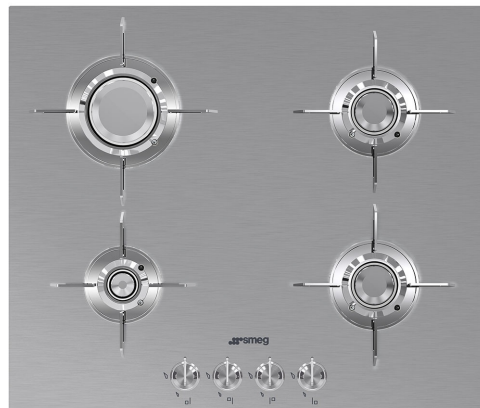

PXL664

Сімейство продуктів

Вбудовування

Розміри

Джерело живлення

Тип

Код EAN

Варильна поверхня

Ультранизький профіль або повністю вбудовувана

60 cm

Газ

Газ

8017709217846

Естетика

Естетика

Колір

Тип управління

Розташування перемикачів

Кількість перемикачів

Колір перемикачів

Колір серіографії

Також доступні кольори

Dolce Stil Novo

Нержавіюча сталь

4

Кількість газових зон приготування

4

Опції

Стандартный вырез 482-486x560-564 мм

Технічні характеристики

Передня ліва - Газ - AUX - 1.00 кВт

Задня ліва - Газ - RP - 2.80 кВт